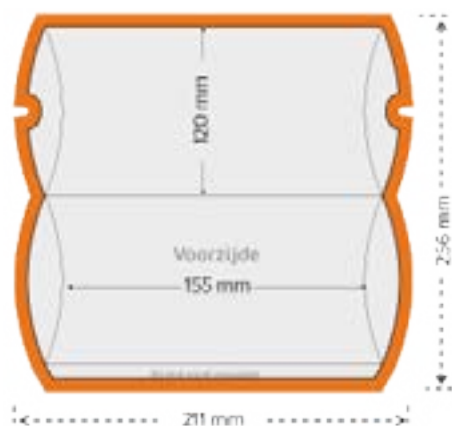

## Pillow pack small

**Inhoud formaat (max.)** 90 x 115 mm

**Materiaal** 265 grams houtvrij enkelzijdig sulfaatkarton

Aan te leveren formaat **176 x 216 mm** (breedte x hoogte)

**Let op:** Houdt rekening met de 3 mm afloop rondom en op de om te vouwen plakstrip.

## Pillow pack A6

**Inhoud formaat (max.)** 105 x 148 mm (A6)

**Materiaal** 265 grams houtvrij enkelzijdig sulfaatkarton

Aan te leveren formaat **211 x 256 mm** (breedte x hoogte)

**Let op:** Houdt rekening met de 3 mm afloop rondom en op de om te vouwen plakstrip.

## Pillow pack Din Large

**Inhoud formaat (max.)** 105 x 210 mm (Din Large: 98 x 210 mm)

**Materiaal** 265 grams houtvrij enkelzijdig sulfaatkarton

Aan te leveren formaat **271 x 256 mm** (breedte x hoogte)

**Let op:** Houdt rekening met de 3 mm afloop rondom en op de om te vouwen plakstrip.