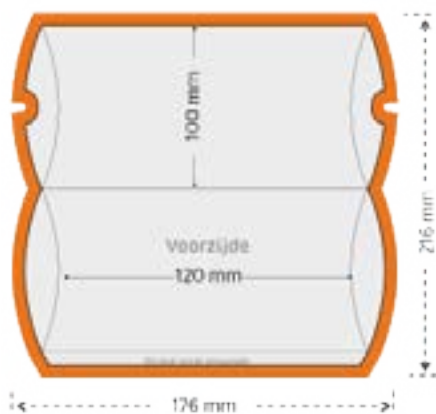

## Pillow pack A6

**Inhoud formaat (max.)** 105 x 148 mm (A6)

**Materiaal** 265 grams houtvrij enkelzijdig sulfaatkarton

Aan te leveren formaat **211 x 256 mm** (breedte x hoogte)

**Let op:** Houdt rekening met de 3 mm afloop rondom en op de om te vouwen plakstrip.

## Pillow pack Din Large

**Inhoud formaat (max.)** 105 x 210 mm (Din Large: 98 x 210 mm)

**Materiaal** 265 grams houtvrij enkelzijdig sulfaatkarton

Aan te leveren formaat **271 x 256 mm** (breedte x hoogte)

**Let op:** Houdt rekening met de 3 mm afloop rondom en op de om te vouwen plakstrip.

## Enveloppe coussin petite

**Dimension contenant (max.)** 90 x 115 mm

**Matériel** sulfate de carton de 265 gr. sans lignine

Format à fournir **176 x 216 mm** (largeur x hauteur)

**Attention:** Tenez compte d'un fond perdu de 3 mm sur la partie à coller.