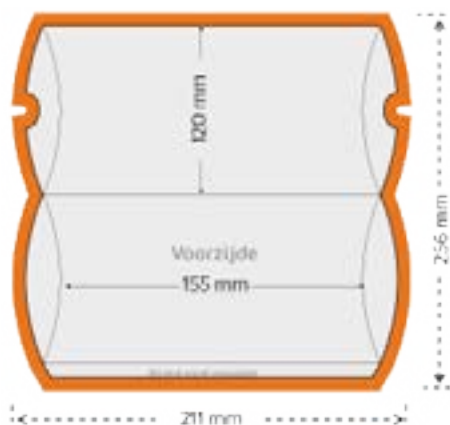

## Pillow pack Din Large

**Inhoud formaat (max.)** 105 x 210 mm (Din Large: 98 x 210 mm)

**Materiaal** 265 grams houtvrij enkelzijdig sulfaatkarton

Aan te leveren formaat **271 x 256 mm** (breedte x hoogte)

## Enveloppe coussin petite

**Dimension contenant (max.)** 90 x 115 mm

**Matériel** sulfate de carton de 265 gr. sans lignine

Format à fournir **176 x 216 mm** (largeur x hauteur)

**Attention:** Tenez compte d'un fond perdu de 3 mm sur la partie à coller.

## Enveloppe coussin A6

**Dimension contenant (max.)** 105 x 148 mm (A6)

**Matériel** sulfate de carton de 265 gr. sans lignine

Format à fournir **211 x 256 mm** (largeur x hauteur)

**Attention:** Tenez compte d'un fond perdu de 3 mm sur la partie à coller.

## Enveloppe coussin Din Large

**Dimension contenant (max.)**

105 x 210 mm (Din Large: 98 x 210 mm)

**Matériel**

sulfate de carton de 265 gr. sans lignine

Format à fournir **271 x 256 mm** (largeur x hauteur)