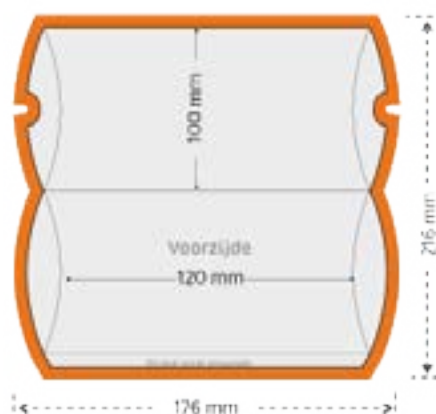

# Cadeau-enveloppen

Verpak je cadeaubon of relatiegeschenk in een mooie verpakking! Met deze luxe cadeauverpakking wordt het nog leuker om een cadeaubon te geven én te krijgen! Al beschikbaar vanaf 25 stuks. Natuurlijk te bedrukken met je eigen ontwerp; zo maak je jouw cadeau nog persoonlijker. Gemakkelijk zelf in elkaar te vouwen.

## Pillow pack small

**Inhoud formaat (max.)** 90 x 115 mm

**Materiaal** 265 grams houtvrij enkelzijdig sulfaatkarton

Aan te leveren formaat **176 x 216 mm** (breedte x hoogte)

**Let op:** Houdt rekening met de 3 mm afloop rondom en op de om te vouwen plakstrip.

## Pillow pack A6

**Inhoud formaat (max.)** 105 x 148 mm (A6)

**Materiaal** 265 grams houtvrij enkelzijdig sulfaatkarton

Aan te leveren formaat **211 x 256 mm** (breedte x hoogte)

**Let op:** Houdt rekening met de 3 mm afloop rondom en op de om te vouwen plakstrip.

## Pillow pack Din Large

**Inhoud formaat (max.)** 105 x 210 mm (Din Large: 98 x 210 mm)

**Materiaal** 265 grams houtvrij enkelzijdig sulfaatkarton

Aan te leveren formaat **271 x 256 mm** (breedte x hoogte)