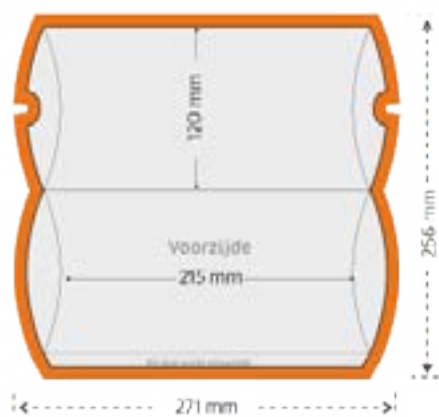

## Enveloppe coussin A6

**Dimension contenant (max.)** 105 x 148 mm (A6)

**Matériel** sulfate de carton de 265 gr. sans lignine

Format à fournir **211 x 256 mm** (largeur x hauteur)

**Attention:** Tenez compte d'un fond perdu de 3 mm sur la partie à coller.

## Enveloppe coussin Din Large

**Dimension contenant (max.)**

105 x 210 mm (Din Large: 98 x 210 mm)

**Matériel**

sulfate de carton de 265 gr. sans lignine

Format à fournir **271 x 256 mm** (largeur x hauteur)