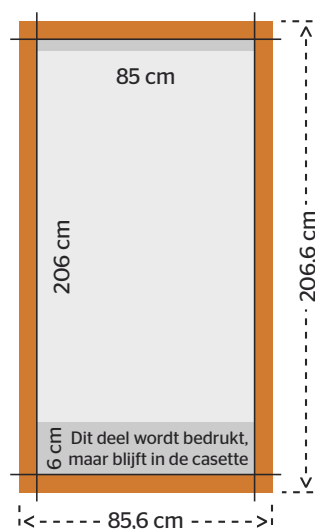

Detailfoto's

Aan te leveren formaat 85,6 x 206,6 cm (breedte x hoogte)

Let op: Houdt rekening met 3 mm afloop aan alle zijden van uw document. Deze 3 mm afloop wordt tijdens het productieproces afgesneden. Daarnaast bevat de hoogte 6 cm extra marge. Deze 6 cm marge zit bevestigd aan het oprolsysteem in de cassette, en is niet zichtbaar. Aan de bovenzijde valt 1 cm onder de klemrand.