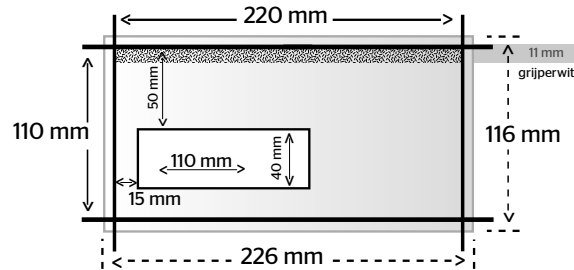

ECO bedrukte envelop EA5/6

Enveloppes ECO imprimées EA5/6

Taal

Nederlands

Langue

Français

ECO bedrukte envelop EA5/6

Formaat 220 x 110 mm

Opmaakformaat 226 x 116 mm

Bankpost

Verge

Biotop

Aan te leveren formaat **226 x 116 mm** (breedte x hoogte)

Let op:

- Plaats **GEEN BEDRUKKING** (afbeelding en/of tekst) in het gripperwit (11 mm)

Enveloppes ECO imprimées EA5/6

Format 220 x 110 mm

Format à livrer 226 x 116 mm

Papier blanc

Vergé

Papier naturel ECO

Le format de fichier à livrer est de **226 x 116 mm** (largeur x hauteur)

N.B. :

- Ne placez **AUCUNE IMPRESSION** (image et/ou texte) sur l'emplacement de la prise de pince (11 mm).