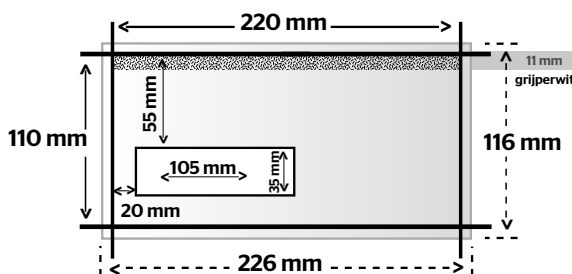

ECO bedrukte envelop EA5/6

Enveloppes ECO imprimées EA5/6

Taal

Nederlands

Langue

Français

ECO bedrukte envelop EA5/6

Formaat 220 x 110 mm

Opmaakformaat 226 x 116 mm

Bankpost

Verge

Biotop

Aan te leveren formaat **226 x 116 mm** (breedte x hoogte)

Let op:

- Plaats **GEEN BEDRUKKING** (afbeelding en/of tekst) in het gripperwit (11 mm)

Enveloppes ECO imprimées EA5/6

Format 220 x 110 mm

Format à livrer 226 x 116 mm

Papier blanc

Vergé

Papier naturel ECO

Le format de fichier à livrer est de **226 x 116 mm** (largeur x hauteur)

N.B. :

- Ne placez **AUCUNE IMPRESSION** (image et/ou texte) sur l'emplacement de la prise de pince (11 mm).