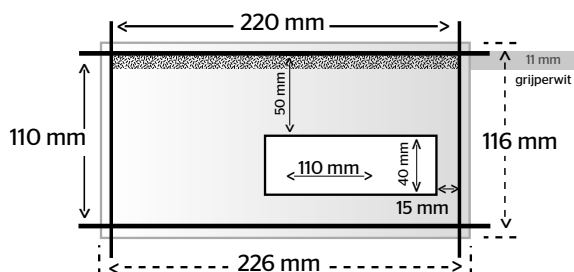

ECO bedrukte envelop EA5/6

Enveloppes ECO imprimées EA5/6

Taal

Nederlands

Langue

Français

ECO bedrukte envelop EA5/6

Formaat 220 x 110 mm

Opmaakformaat 226 x 116 mm

Bankpost

Verge

Biotop

Aan te leveren formaat **226 x 116 mm** (breedte x hoogte)

Let op:

- Plaats **GEEN BEDRUKKING** (afbeelding en/of tekst) in het gripperwit (11 mm)

Enveloppes ECO imprimées EA5/6

Format 220 x 110 mm

Format à livrer 226 x 116 mm

Papier blanc

Vergé

Papier naturel ECO

Le format de fichier à livrer est de **226 x 116 mm** (largeur x hauteur)

N.B. :

- Ne placez **AUCUNE IMPRESSION** (image et/ou texte) sur l'emplacement de la prise de pince (11 mm).