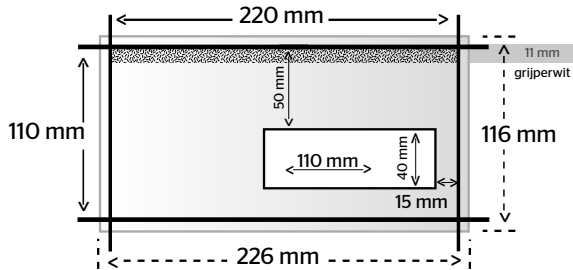

ECO bedrukte envelop EA5/6

Enveloppes ECO imprimées EA5/6

Taal

Nederlands

Langue

Français

ECO bedrukte envelop EA5/6

Formaat 220 x 110 mm

Opmaakformaat 226 x 116 mm

Bankpost

Verge

Biotop

Aan te leveren formaat **226 x 116 mm** (breedte x hoogte)

Let op:

- Plaats **GEEN BEDRUKKING** (afbeelding en/of tekst) in het gripperwit (11 mm)

Enveloppes ECO imprimées EA5/6

Format 220 x 110 mm

Format à livrer 226 x 116 mm

Papier blanc

Vergé

Papier naturel ECO

Le format de fichier à livrer est de **226 x 116 mm** (largeur x hauteur)

N.B. :

- Ne placez **AUCUNE IMPRESSION** (image et/ou texte) sur l'emplacement de la prise de pince (11 mm).