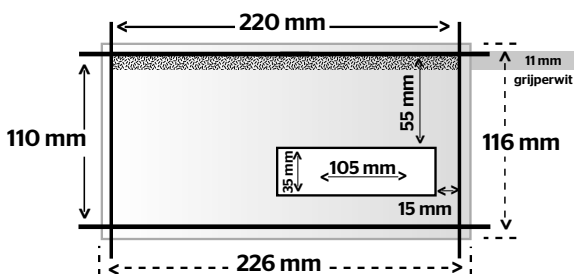

ECO bedrukte envelop EA5/6

Enveloppes ECO imprimées EA5/6

Taal

Nederlands

Langue

Français

ECO bedrukte envelop EA5/6

Formaat 220 x 110 mm

Opmaakformaat 226 x 116 mm

Bankpost

Verge

Biotop

Aan te leveren formaat **226 x 116 mm** (breedte x hoogte)

Let op:

- Plaats **GEEN BEDRUKKING** (afbeelding en/of tekst) in het gripperwit (11 mm)

Enveloppes ECO imprimées EA5/6

Format 220 x 110 mm

Format à livrer 226 x 116 mm

Papier blanc

Vergé

Papier naturel ECO

Le format de fichier à livrer est de **226 x 116 mm** (largeur x hauteur)

N.B. :

- Ne placez **AUCUNE IMPRESSION** (image et/ou texte) sur l'emplacement de la prise de pince (11 mm).