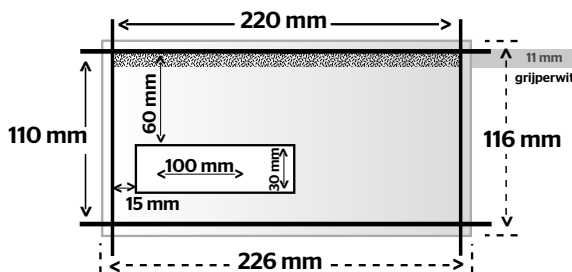

ECO bedrukte envelop EA5/6

Enveloppes ECO imprimées EA5/6

Taal

Nederlands

Langue

Français

ECO bedrukte envelop EA5/6

Formaat 220 x 110 mm

Opmaakformaat 226 x 116 mm

Bankpost

Verge

Biotop

Aan te leveren formaat **226 x 116 mm** (breedte x hoogte)

Let op:

- Plaats **GEEN BEDRUKKING** (afbeelding en/of tekst) in het gripperwit (11 mm)

Enveloppes ECO imprimées EA5/6

Format 220 x 110 mm

Format à livrer 226 x 116 mm

Papier blanc

Vergé

Papier naturel ECO

Le format de fichier à livrer est de **226 x 116 mm** (largeur x hauteur)

N.B. :

- Ne placez **AUCUNE IMPRESSION** (image et/ou texte) sur l'emplacement de la prise de pince (11 mm).