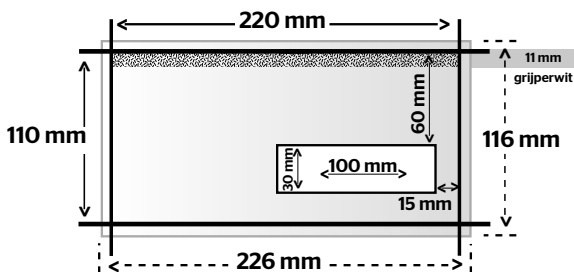

ECO bedrukte envelop EA5/6

Enveloppes ECO imprimées EA5/6

Taal

Nederlands

Langue

Français

ECO bedrukte envelop EA5/6

Formaat 220 x 110 mm

Opmaakformaat 226 x 116 mm

Bankpost

Verge

Biotop

Aan te leveren formaat **226 x 116 mm** (breedte x hoogte)

Let op:

- Plaats **GEEN BEDRUKKING** (afbeelding en/of tekst) in het gripperwit (11 mm)

Enveloppes ECO imprimées EA5/6

Format 220 x 110 mm

Format à livrer 226 x 116 mm

Papier blanc

Vergé

Papier naturel ECO

Le format de fichier à livrer est de **226 x 116 mm** (largeur x hauteur)

N.B. :

- Ne placez **AUCUNE IMPRESSION** (image et/ou texte) sur l'emplacement de la prise de pince (11 mm).