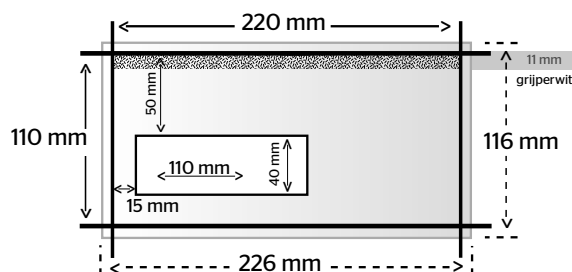

ECO bedrukte envelop EA5/6

Enveloppes ECO imprimées EA5/6

Taal

Nederlands

Langue

Français

ECO bedrukte envelop EA5/6

Formaat 220 x 110 mm

Opmaakformaat 226 x 116 mm

Bankpost

Verge

Biotop

Aan te leveren formaat **226 x 116 mm** (breedte x hoogte)

Let op:

- Plaats **GEEN BEDRUKKING** (afbeelding en/of tekst) in het gripperwit (11 mm)

Enveloppes ECO imprimées EA5/6

Format 220 x 110 mm

Format à livrer 226 x 116 mm

Papier blanc

Vergé

Papier naturel ECO

Le format de fichier à livrer est de **226 x 116 mm** (largeur x hauteur)

N.B. :

- Ne placez **AUCUNE IMPRESSION** (image et/ou texte) sur l'emplacement de la prise de pince (11 mm).