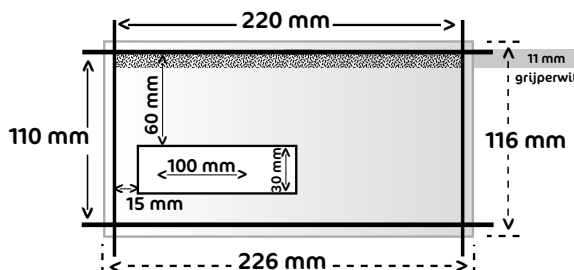

ECO bedrukte envelop EA5/6

Enveloppes ECO imprimées EA5/6

Taal

Nederlands

Langue

Français

ECO bedrukte envelop EA5/6

Formaat 220 x 110 mm

Opmaakformaat 226 x 116 mm

Bankpost

Verge

Biotop

Aan te leveren formaat **226 x 116 mm** (breedte x hoogte)

Let op:

- Plaats **GEEN BEDRUKKING** (afbeelding en/of tekst) in het gripperwit (11 mm)

Enveloppes ECO imprimées EA5/6

Format 220 x 110 mm

Format à livrer 226 x 116 mm

Papier blanc

Vergé

Papier naturel ECO

Le format de fichier à livrer est de **226 x 116 mm** (largeur x hauteur)

N.B. :

- Ne placez **AUCUNE IMPRESSION** (image et/ou texte) sur l'emplacement de la prise de pince (11 mm).