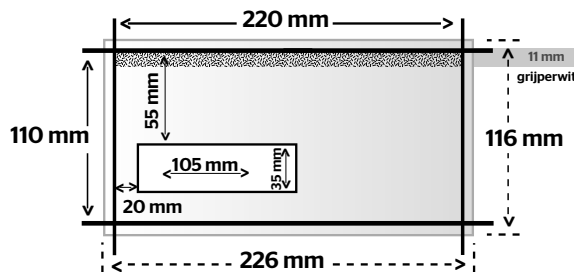

ECO bedrukte envelop EA5/6

Enveloppes ECO imprimées EA5/6

Taal

Nederlands

Langue

Français

ECO bedrukte envelop EA5/6

Formaat 220 x 110 mm

Opmaakformaat 226 x 116 mm

Bankpost

Verge

Biotop

Aan te leveren formaat **226 x 116 mm** (breedte x hoogte)

Let op:

- Plaats **GEEN BEDRUKKING** (afbeelding en/of tekst) in het gripperwit (11 mm)

Enveloppes ECO imprimées EA5/6

Format 220 x 110 mm

Format à livrer 226 x 116 mm

Papier blanc

Vergé

Papier naturel ECO

Le format de fichier à livrer est de **226 x 116 mm** (largeur x hauteur)

N.B. :

- Ne placez **AUCUNE IMPRESSION** (image et/ou texte) sur l'emplacement de la prise de pince (11 mm).