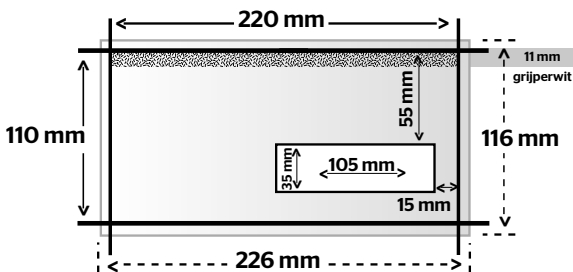

ECO bedrukte envelop EA5/6

Enveloppes ECO imprimées EA5/6

Taal

Nederlands

Langue

Français

ECO bedrukte envelop EA5/6

Formaat 220 x 110 mm

Opmaakformaat 226 x 116 mm

Bankpost

Verge

Biotop

Aan te leveren formaat **226 x 116 mm** (breedte x hoogte)

Let op:

- Plaats **GEEN BEDRUKKING** (afbeelding en/of tekst) in het gripperwit (11 mm)

Enveloppes ECO imprimées EA5/6

Format 220 x 110 mm

Format à livrer 226 x 116 mm

Papier blanc

Vergé

Papier naturel ECO

Le format de fichier à livrer est de **226 x 116 mm** (largeur x hauteur)

N.B. :

- Ne placez **AUCUNE IMPRESSION** (image et/ou texte) sur l'emplacement de la prise de pince (11 mm).