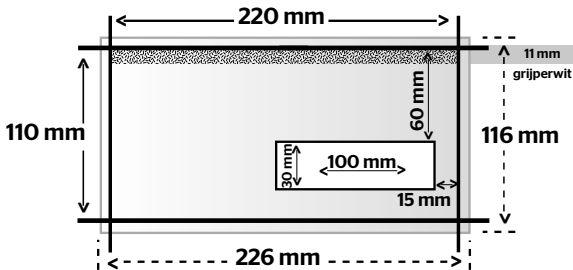

ECO bedrukte envelop EA5/6

Enveloppes ECO imprimées EA5/6

Taal

Nederlands

Langue

Français

ECO bedrukte envelop EA5/6

Formaat 220 x 110 mm

Opmaakformaat 226 x 116 mm

Bankpost

Verge

Biotop

Aan te leveren formaat **226 x 116 mm** (breedte x hoogte)

Let op:

- Plaats **GEEN BEDRUKKING** (afbeelding en/of tekst) in het gripperwit (11 mm)

Enveloppes ECO imprimées EA5/6

Format 220 x 110 mm

Format à livrer 226 x 116 mm

Papier blanc

Vergé

Papier naturel ECO

Le format de fichier à livrer est de **226 x 116 mm** (largeur x hauteur)

N.B. :

- Ne placez **AUCUNE IMPRESSION** (image et/ou texte) sur l'emplacement de la prise de pince (11 mm).