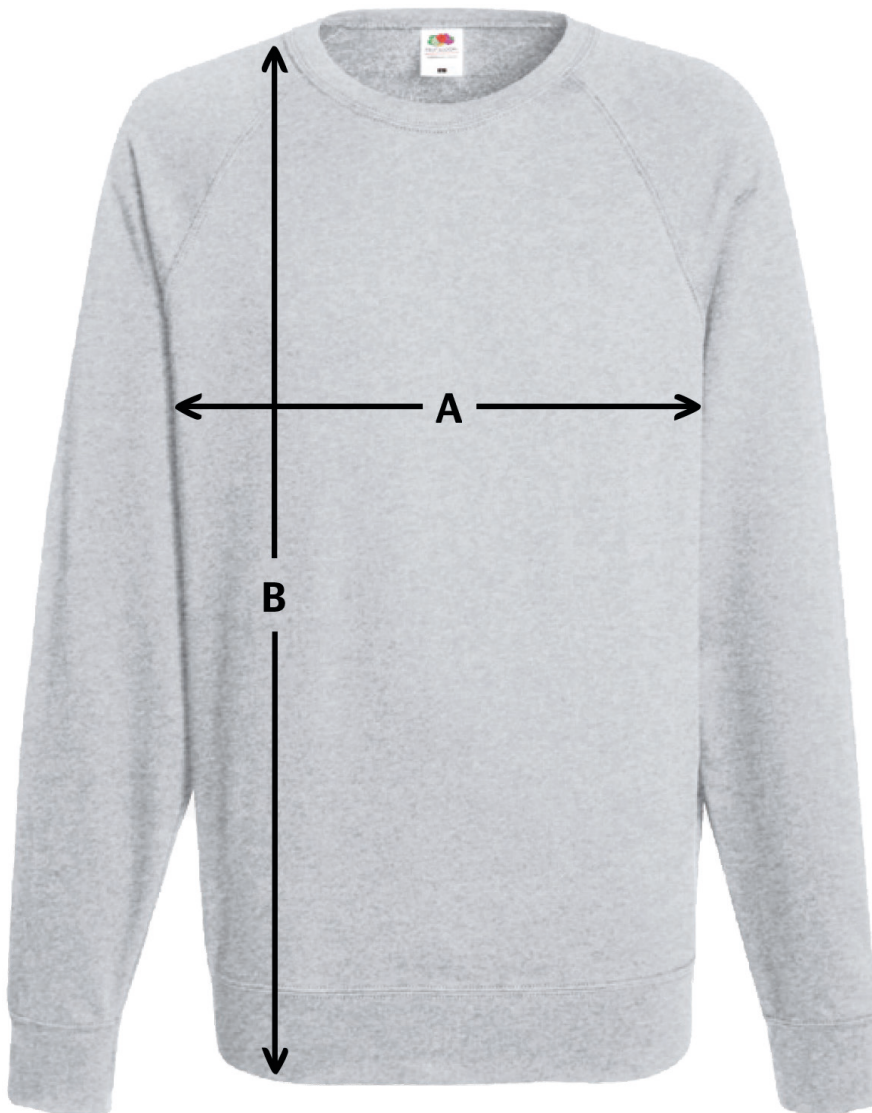

Sweater lichtgewicht

Heren

Maat (Heren)	S	M	L	XL	XXL
A Breedte *	51,0	56,0	61,0	63,5	68,5
B Lengte *	67,0	70,0	73,0	76,0	79,0

* Meet vanaf 1 cm onder de oksel over het kledingstuk

** Meet vanaf het hoogste punt van de schouder tot onderkant kledingstuk

Let op: de aangegeven formaten kunnen een afwijking hebben van +/- 2,5cm
(alle maten zijn weergegeven in cm)

Sweater lichtgewicht

Dames

Maat (Dames)	XS	S	M	L	XL	XXL
A Breedte *	46,0	48,5	51,0	53,5	56,0	58,5
B Lengte *	62,0	63,5	65,0	66,5	68,0	69,5

* Meet vanaf 1 cm onder de oksel over het kledingstuk

** Meet vanaf het hoogste punt van de schouder tot onderkant kledingstuk

Let op: de aangegeven formaten kunnen een afwijking hebben van +/- 2,5cm
(alle maten zijn weergegeven in cm)