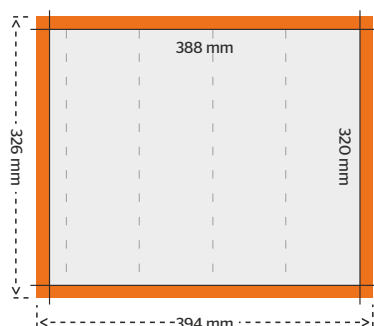

Blanco wijndoos

Afmetingen	9 x 9 x 32 cm
Product kenmerken	<ul style="list-style-type: none"> • Stevige kwaliteit White Solid Cardboard, 600 grs • Matte laminering, waardoor een luxe uitstraling en een zachte touch • Binnenwerk om de fles in de wijndozen "vast" te zetten • Wijndozen hebben een luxe witte binnenzijde

Blanco wijndozen zijn verkrijgbaar in de volgende kleuren:

Off-white

Champagne

Rood

Zwart

Aan te leveren formaat **394 x 326 mm** (breedte x hoogte)

Let op: Houdt rekening met 3 mm afloop aan alle zijden van uw document. Deze 3 mm afloop wordt tijdens het productieproces afgesneden. Download de werktekening voor het aanleverbestand op ware grootte.

La boîte à vin blanche

Dimensions 9 x 9 x 32 cm

- Spécifications du produit**
- Solide qualité White Solid Cardboard 600 gr
 - Couche matte, qui donne un aspect luxueux et un touche doux
 - Un intérieur pour enfermer la bouteille dans la boîte
 - Les boîtes à vin ont une intérieure luxueuse blanche

Les boîte à vins blanches sont disponibles dans les couleurs suivants:

Blanche

Champagne

Rouge

Noir

Format à fournir **394 x 326 mm** (largeur x hauteur)

Attention: Tenez compte avec le débord de 3 mm à chaque côté du document. Ces 3 mm de débords viennent coupés dans le processus de production. Téléchargez le gabarit pour les fichiers de livraison à dimension réelle.