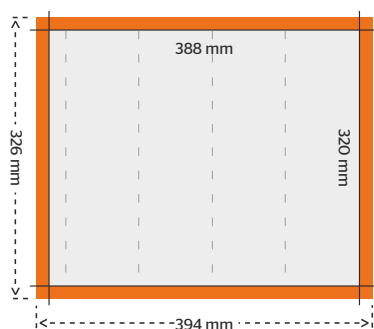

Blanco wijndoos

Afmetingen	9 x 9 x 32 cm
Product kenmerken	<ul style="list-style-type: none"> • Stevige kwaliteit White Solid Cardboard, 600 grs • Matte laminering, waardoor een luxe uitstraling en een zachte touch • Binnenwerk om de fles in de wijndozen "vast" te zetten • Wijndozen hebben een luxe witte binnenzijde

Couverture imprimé

Utilisation	Couverture autour l'emballage de vin
Matériau	300 grammes carton de sulfate sans lignine recto
Dimensions	92 x 92 x 315 mm

Attention: Tenez compte avec le borde de découpe de 3 mm sur la bande adhésive à replier.

La boîte à vin blanche

Dimensions 9 x 9 x 32 cm

- Spécifications du produit**
- Solide qualité White Solid Cardboard 600 gr
 - Couche matte, qui donne un aspect luxueux et un touche doux
 - Un intérieur pour enfermer la bouteille dans la boîte
 - Les boîtes à vin ont une intérieure luxueuse blanche

Les boîte à vins blanches sont disponibles dans les couleurs suivants:

Blanche

Champagne

Rouge

Noir

Format à fournir **394 x 326 mm** (largeur x hauteur)

Attention: Tenez compte avec le débord de 3 mm à chaque côté du document. Ces 3 mm de débords viennent coupés dans le processus de production. Téléchargez le gabarit pour les fichiers de livraison à dimension réelle.