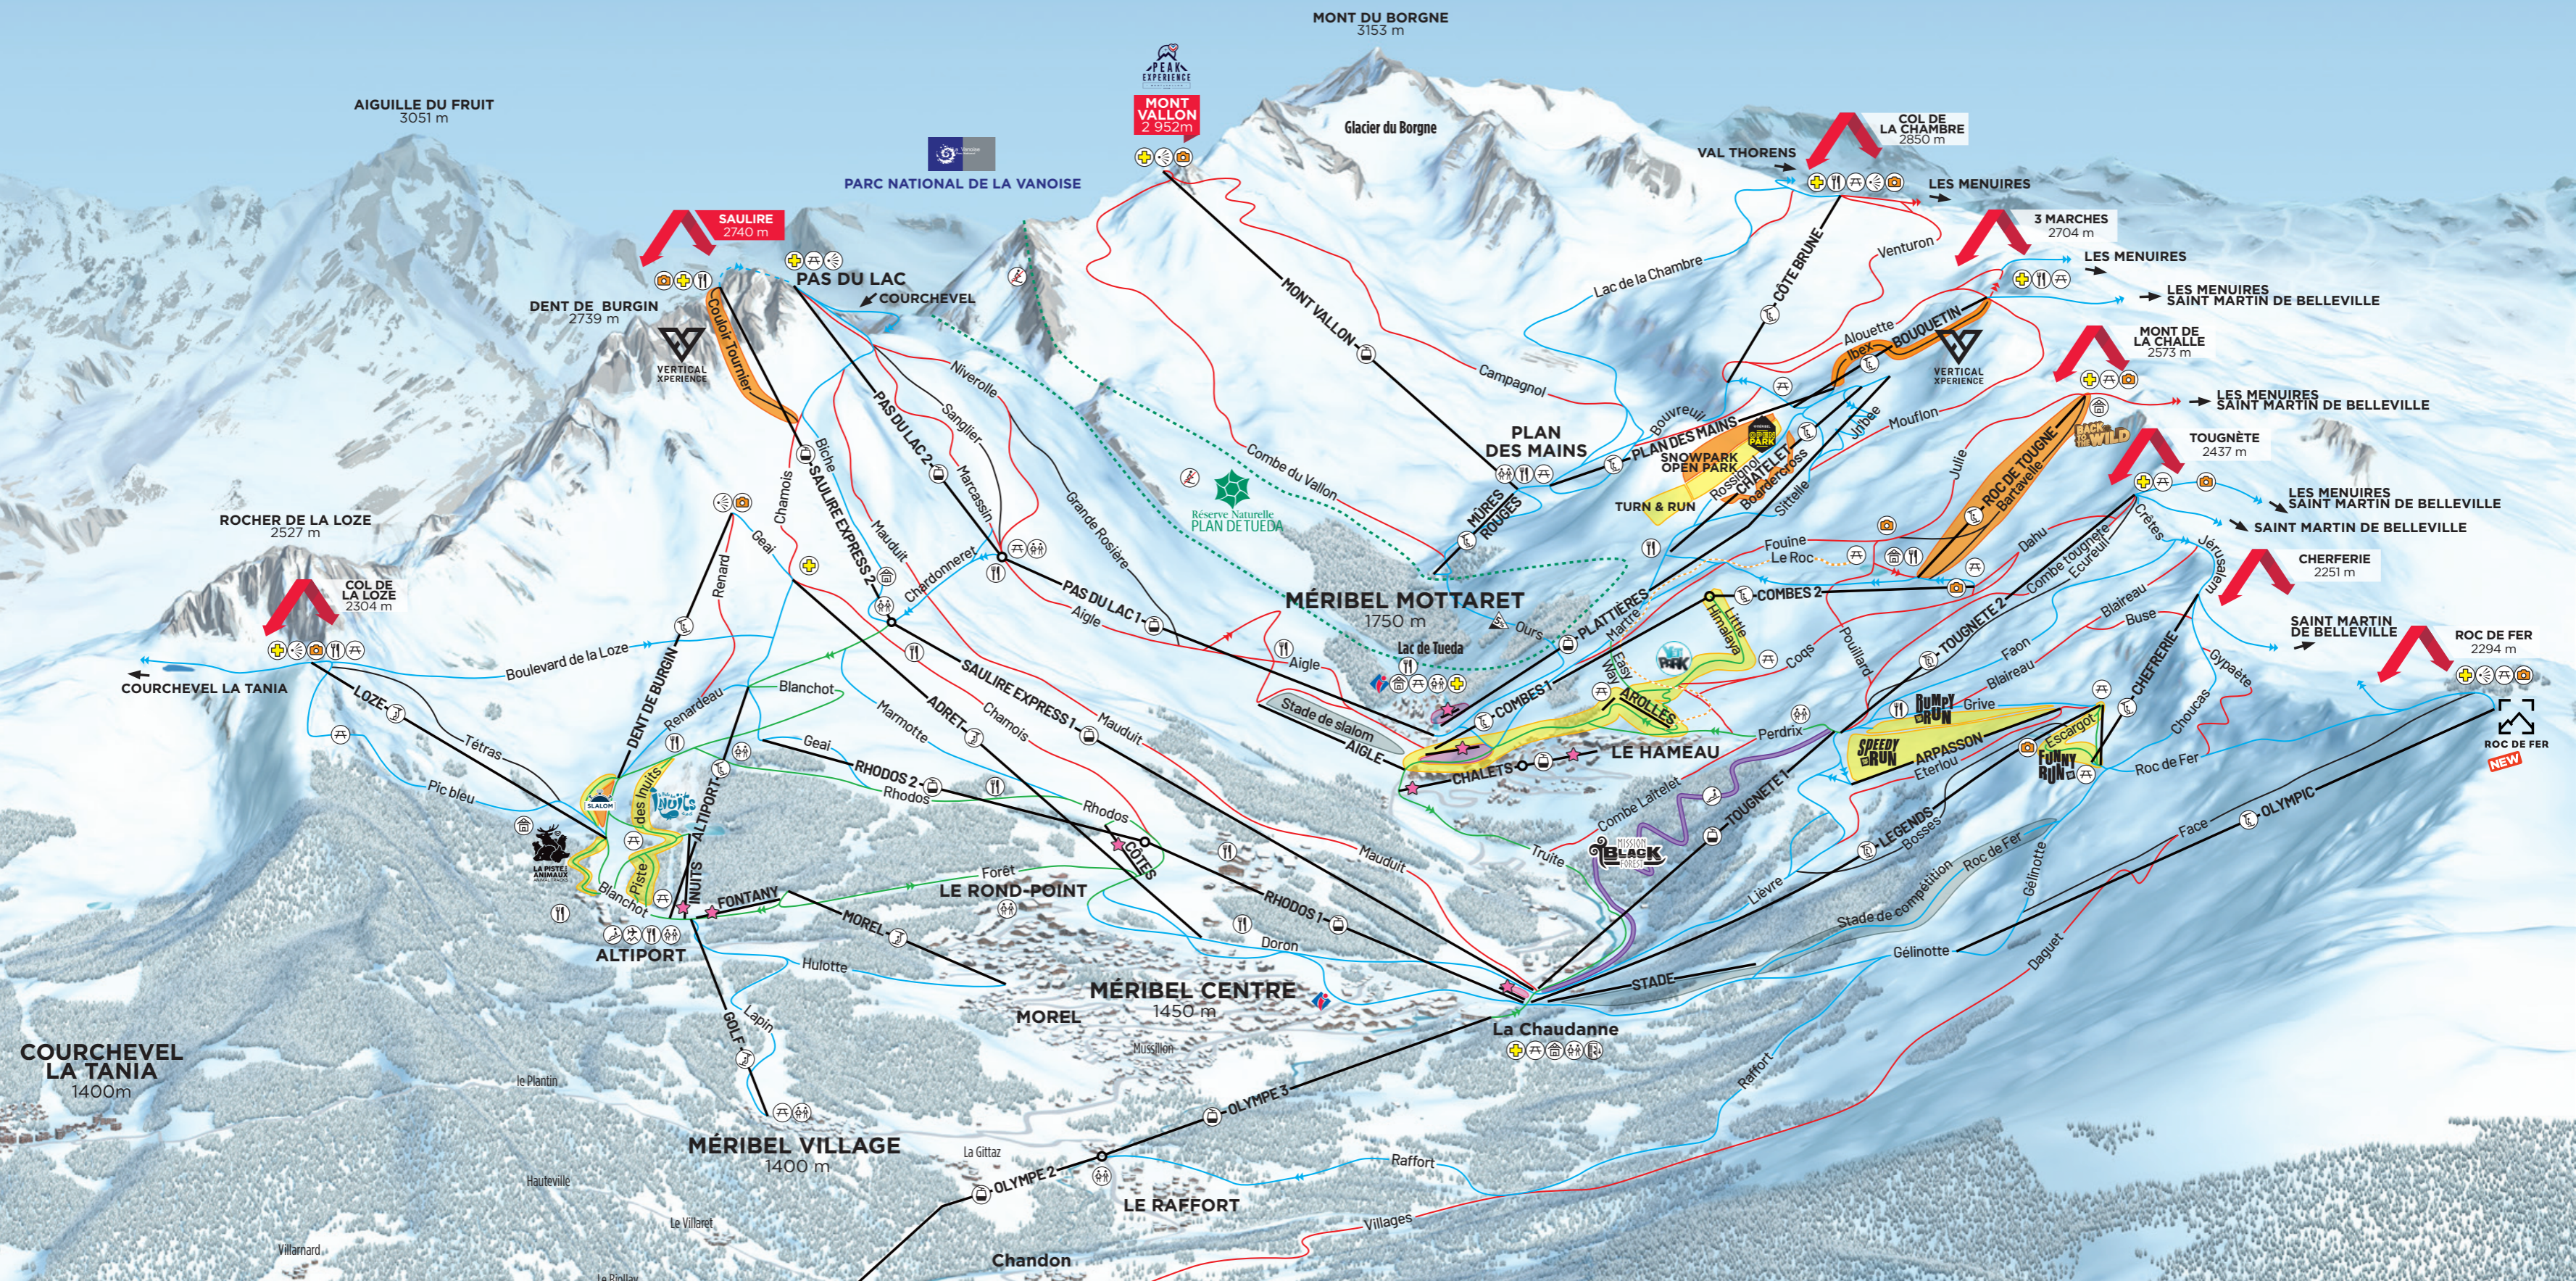

MÉRIBEL

CŒUR DES 3 VALLÉES

SKI & CHALLENGE

- VERTICAL XPERIENCE (FREE)
- BACK TO THE WILD (FREE)
- PEAK EXPERIENCE (FREE)
- OPEN PARK ZONE PRO (FREE)
- BOARDERCROSS OPEN PARK (FREE)
- SLALOM WORLD CHAMPION (FREE)
- LE ROC BY MOVEMENT ITINÉRAIRE DE SKI DE RANDONNÉE (Ski touring run) (FREE)

SKI & FUN

- PISTE DES INUITS The inuits piste (FREE)
- OPEN PARK ZONE ROOKIES (FREE)
- PISTE DES ANIMAUX Animal tracks (FREE)
- YETI PARK (FREE)
- FUNNY RUN (FREE)
- BUMPY RUN (FREE)
- SPEEDY RUN (FREE)
- MISSION BLACK FOREST

PISTES DE LUGE / SLEDGE RUN

- FACILE Easy
- DIFFICULTÉ MOYENNE Average difficulty
- DIFFICILE Difficult
- TRÈS DIFFICILE Very difficult
- SKI INTERDIT Ski forbidden
- PISTE DE LUGE Sledge run
- ESPACE LUGE SÉCURISÉ Safe sledge area
- REMONTÉE GRATUITE Free lift
- TÉLÉSKI / TAPIS Drag Lift / Magic carpet
- TÉLÉSIÈGE Chairlift

- ALTISURFACE Airfield
- CONSIGNE À SKI Ski locker
- SKI DE RANDONNÉE Ski touring run
- ZONE SKI & FUN Ski & Fun area
- ZONE SKI & CHALLENGE Ski & Challenge area
- ZONE SKI FACILE Beginner area
- STADE SLALOM RÉSERVÉ Reserved racing area
- BASCULE 3 VALLÉES 3 Vallées Link
- SOMMET MYTHIQUE 3 VALLÉES Iconic 3 Vallées Peak