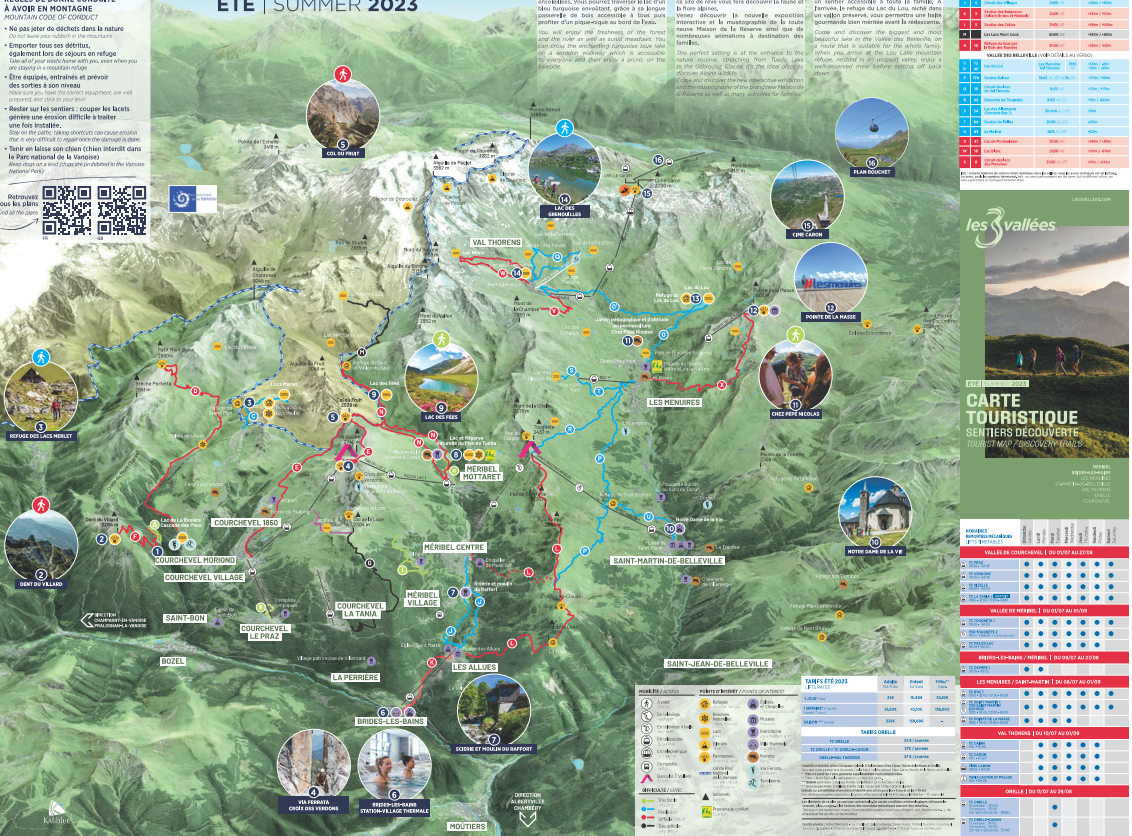

ÉTÉ | SUMMER 2023

CARTE TOURISTIQUE SENTIERS DÉCOUVERTE

Carte touristique des sentiers de découverte de la région des Vallées.