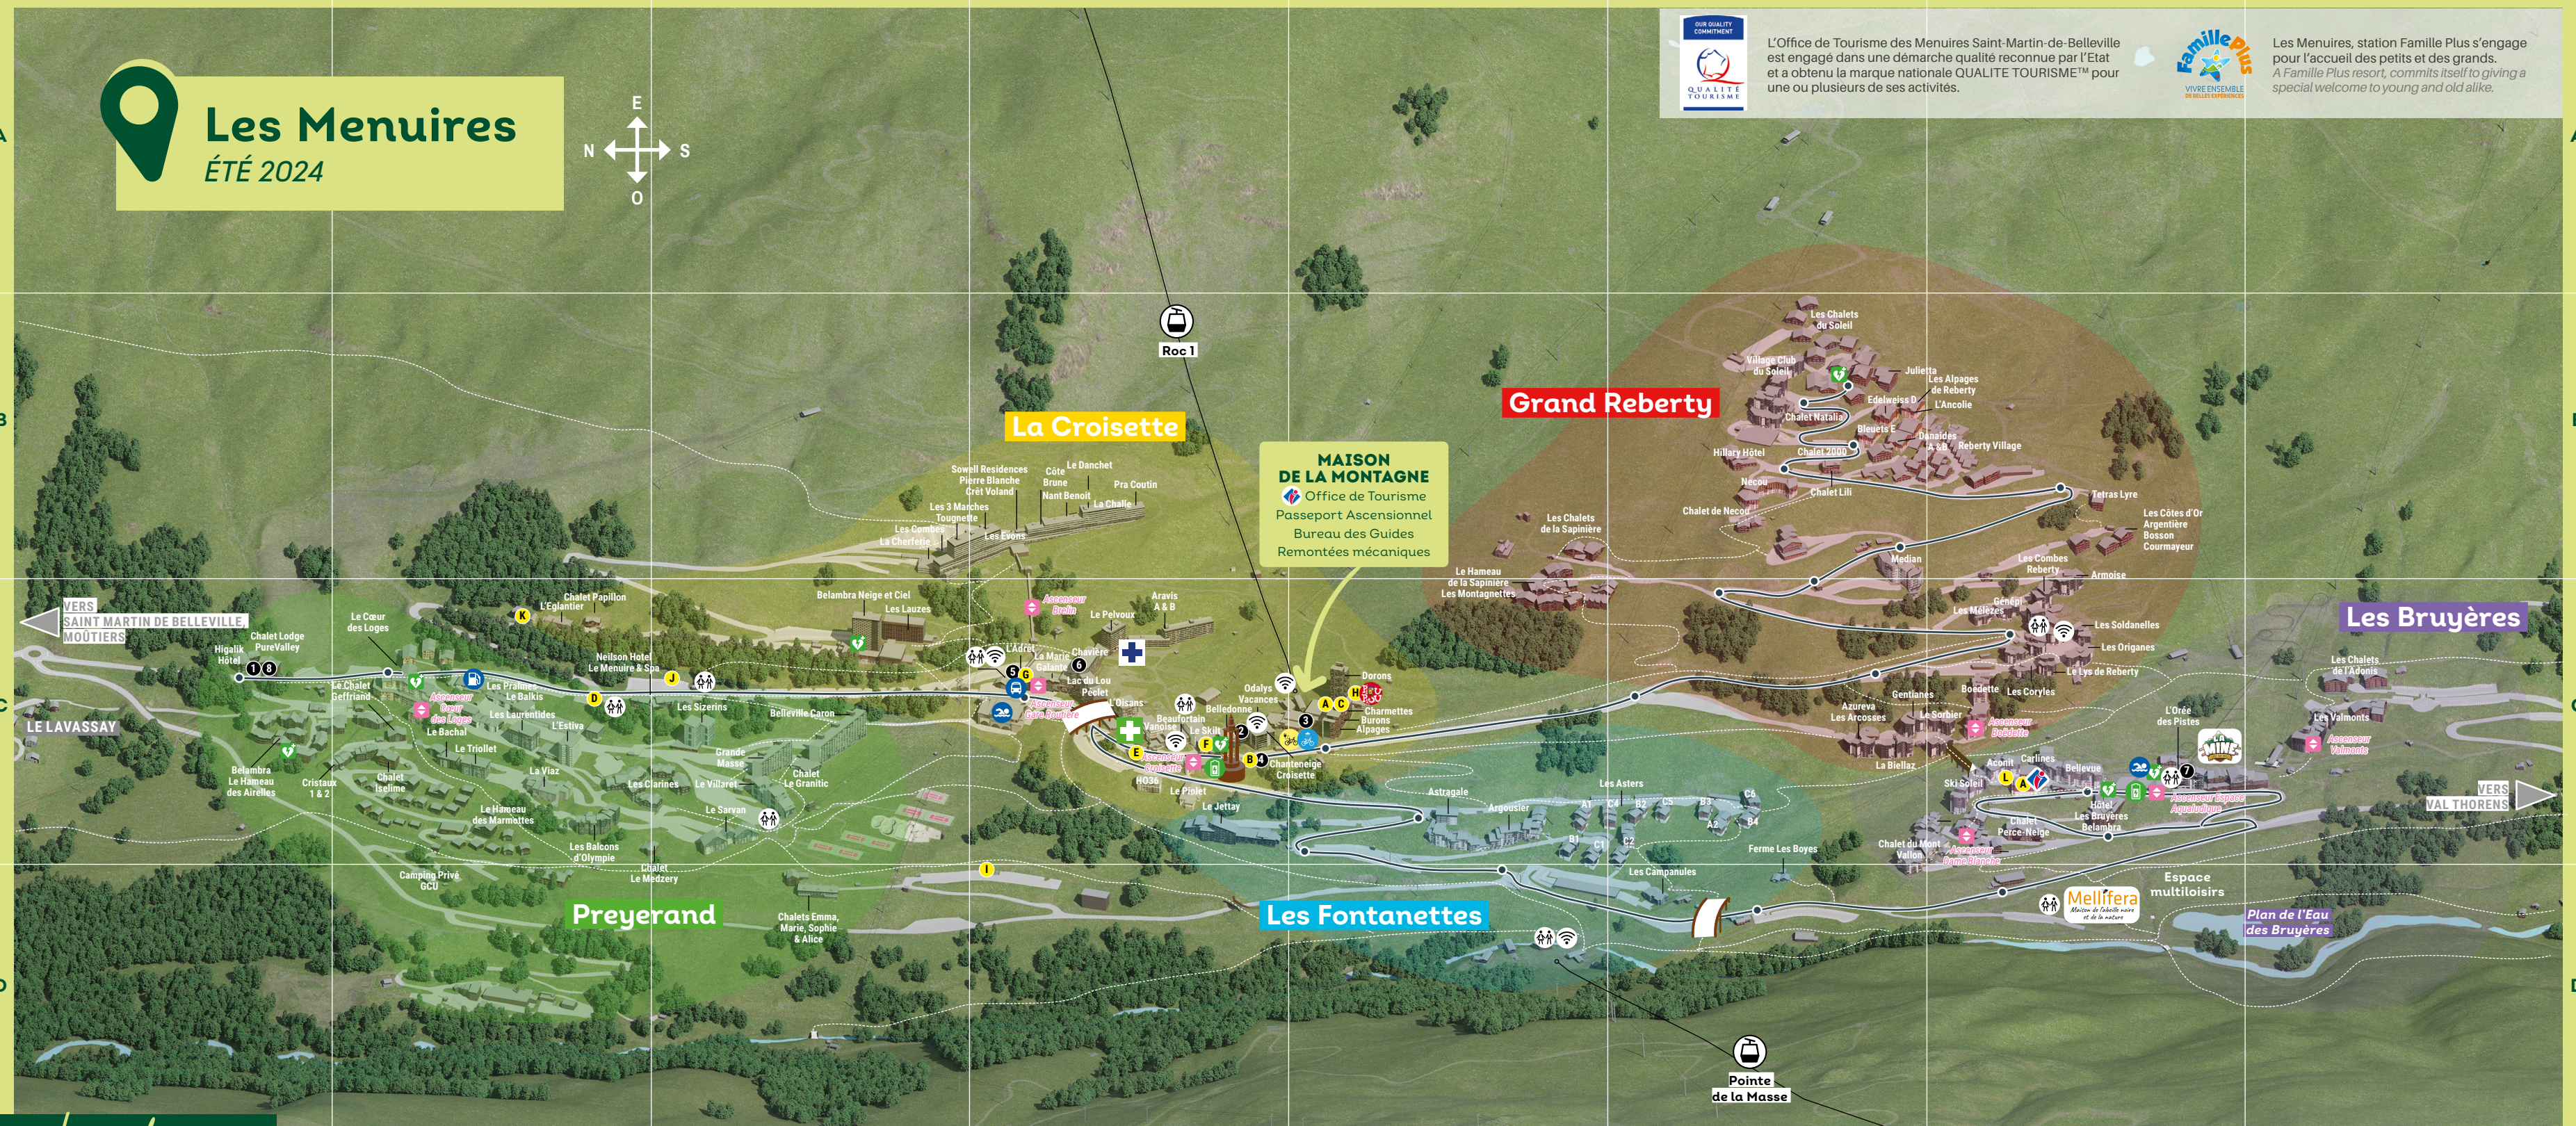

Les Menuires

ÉTÉ 2024

L'Office de Tourisme des Menuires Saint-Martin-de-Belleville est engagé dans une démarche qualité reconnue par l'Etat et a obtenu la marque nationale QUALITE TOURISME™ pour une ou plusieurs de ses activités.

Les Menuires, station Famille Plus s'engage pour l'accueil des petits et des grands. A Famille Plus resort, commits itself to giving a special welcome to young and old alike.

Légende - Legend

- Ascenseur public
Public lift
- Défibrillateur
Defibrillator
- Gare routière
Bus station
- Navettes gratuites
Free shuttle
- Piscine
Pool
- Point Wifi
Free wifi
- Pompe à essence
Gas station
- Recharge voitures électriques
Electric vehicle charging
- Télécabine
Gondola
- Toilettes publiques
Public toilets
- Stations de lavage
Bike wash station
- Points de recharge VAE
E-bike charging station

- C7** Gënëpi
- C6** Gentianes
- C3** Grande Masse
- C1** Hameau des Airelles (le)
- C2** Hameau des Marmottes (le)
- C5** Hameau de la Sapinière (le) Montagnettes (les)
- C2** Iselime (chalet)
- C4** Jettay (le)
- B6** Julietta
- C4** Lac du Lou
- C2** Laurentides (les)
- C3** Lauzes (les)
- B6** Lili (chalet)
- C7** Lys de Reberty (le)
- D3** Marie (chalet)
- C4** Marie Galante (la)
- B6** Median
- C3** Medzery (chalet le)
- C7** Mèlèzes (les)
- C6** Mont Vallon (chalet)
- B4** Nant Benoit
- B6** Natalia (chalet)
- B6** Necou (chalet de)
- B6** Necou
- C3** Neilson Hôtel Le Menuire & Spa
- C4** Odalys Vacances
- C4** Oisans (l')
- C7** Orée des Pistes (l')
- C7** Origanes (les)
- C2** Papillon (chalet)
- C4** Pécelet
- C4** Pelvoux (le)
- C7** Perce-Neige (chalet)
- C4** Piolet (le)

- C8** Valmonts (les)
- C4** Vanoise
- C2** Viaz (la) / Agibel
- C3** Villaret (le)