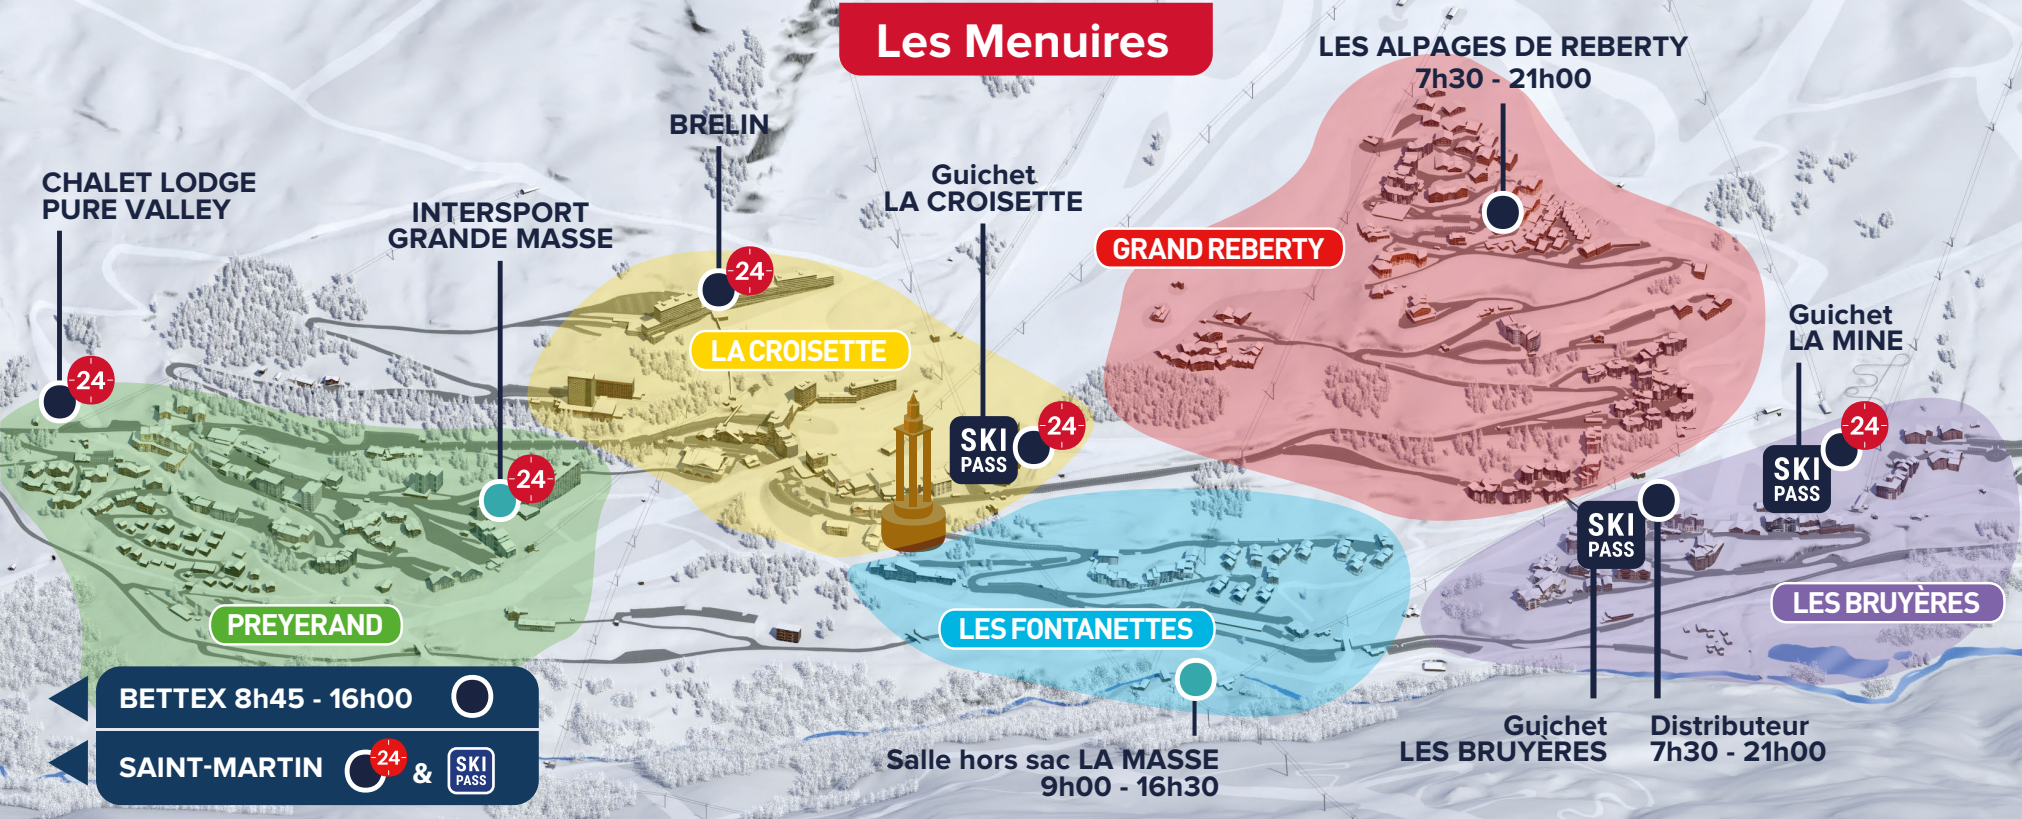

Les Menuires

LES ALPAGES DE REBERTY

7h30 - 21h00

GRAND REBERTY

Guichet LA MINE

SKI PASS

LES BRUYÈRES

SKI PASS

Guichet LES BRUYÈRES

Distributeur 7h30 - 21h00

Salle hors sac LA MASSE
9h00 - 16h30

SKI PASS Guichet
Ticket office

24 Distributeur automatique
et retrait de commande
Vending machine and Order Pickup

24 Distributeur automatique
Vending machine

24 Accessible 24h/7j
Accessible 24/7

HORAIRES GUICHETS à partir du 20/12/2024
TICKET OFFICE HOURS starting from 12/20/2024

La Croisette 8h45 - 16h30, samedi jusqu'à 18h00
8:45 AM - 4:30 PM, Saturday until 6:00 PM

Saint Martin 8h45 - 16h00, samedi jusqu'à 18h00
8:45 AM - 4:00 PM, Saturday until 6:00 PM

Les Bruyères samedi 9h00 - 18h00, dimanche 9h00 - 16h00
Saturday 9:00 AM - 6:00 PM, Sunday 9:00 AM - 4:00 PM

La Mine 9h00 - 17h00, samedi jusqu'à 18h00
9:00 AM - 5:00 PM, Saturday until 6:00 PM