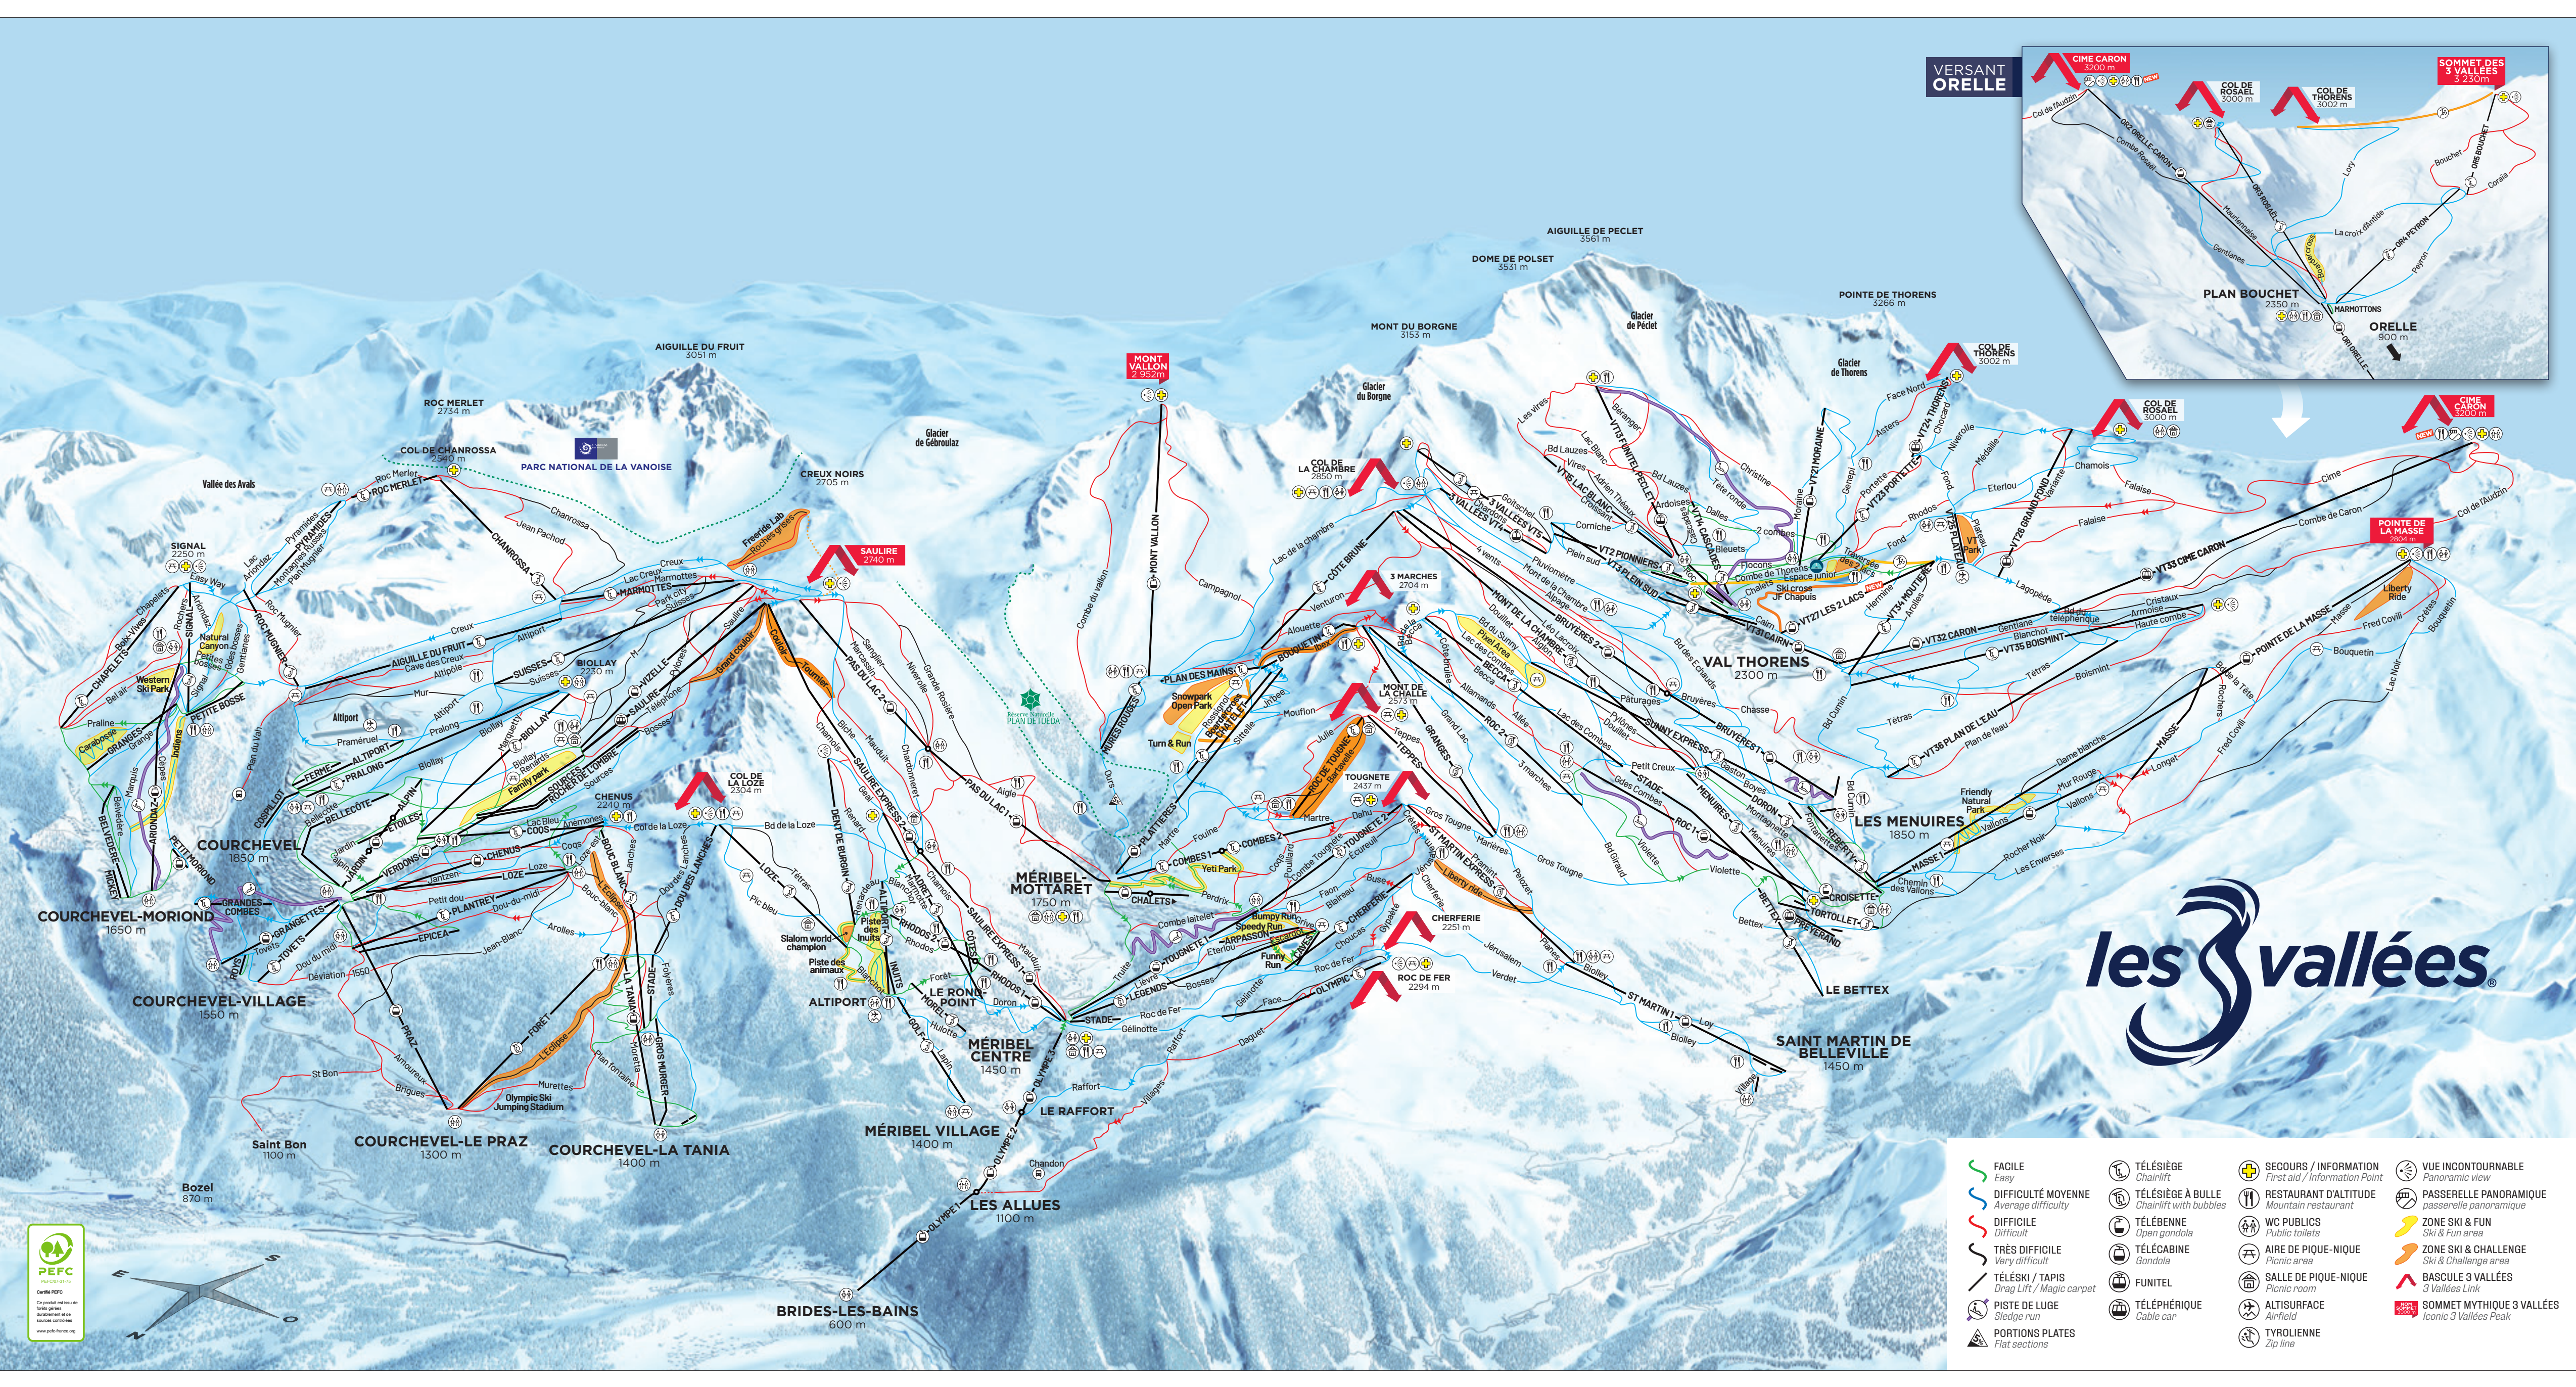

VERSANT ORELLE

les 3 vallées

- FACILE Easy
- DIFFICULTÉ MOYENNE Average difficulty
- DIFFICILE Difficult
- TRÈS DIFFICILE Very difficult
- TÉLÉSKI / TAPIS Drag Lift / Magic carpet
- PISTE DE LUGE Sledge run
- PORTIONS PLATES Flat sections
- TÉLÉSIEGE Chairlift
- TÉLÉSIEGE À BULLE Chairlift with bubbles
- TÉLÉBENNE Open gondola
- TÉLÉCABINE Gondola
- FUNITEL
- TÉLÉPHÉRIQUE Cable car
- SECOURS / INFORMATION First aid / Information Point
- RESTAURANT D'ALTITUDE Mountain restaurant
- WC PUBLICS Public toilets
- AIRE DE PIQUE-NIQUE Picnic area
- SALLE DE PIQUE-NIQUE Picnic room
- ALTISURFACE Airfield
- TYROLIENNE Zip line
- VUE INCONTOURNABLE Panoramic view
- PASSERELLE PANORAMIQUE passerelle panoramique
- ZONE SKI & FUN Ski & Fun area
- ZONE SKI & CHALLENGE Ski & Challenge area
- BASCULE 3 VALLÉES 3 Vallées Link
- SOMMET MYTHIQUE 3 VALLÉES Iconic 3 Vallées Peak