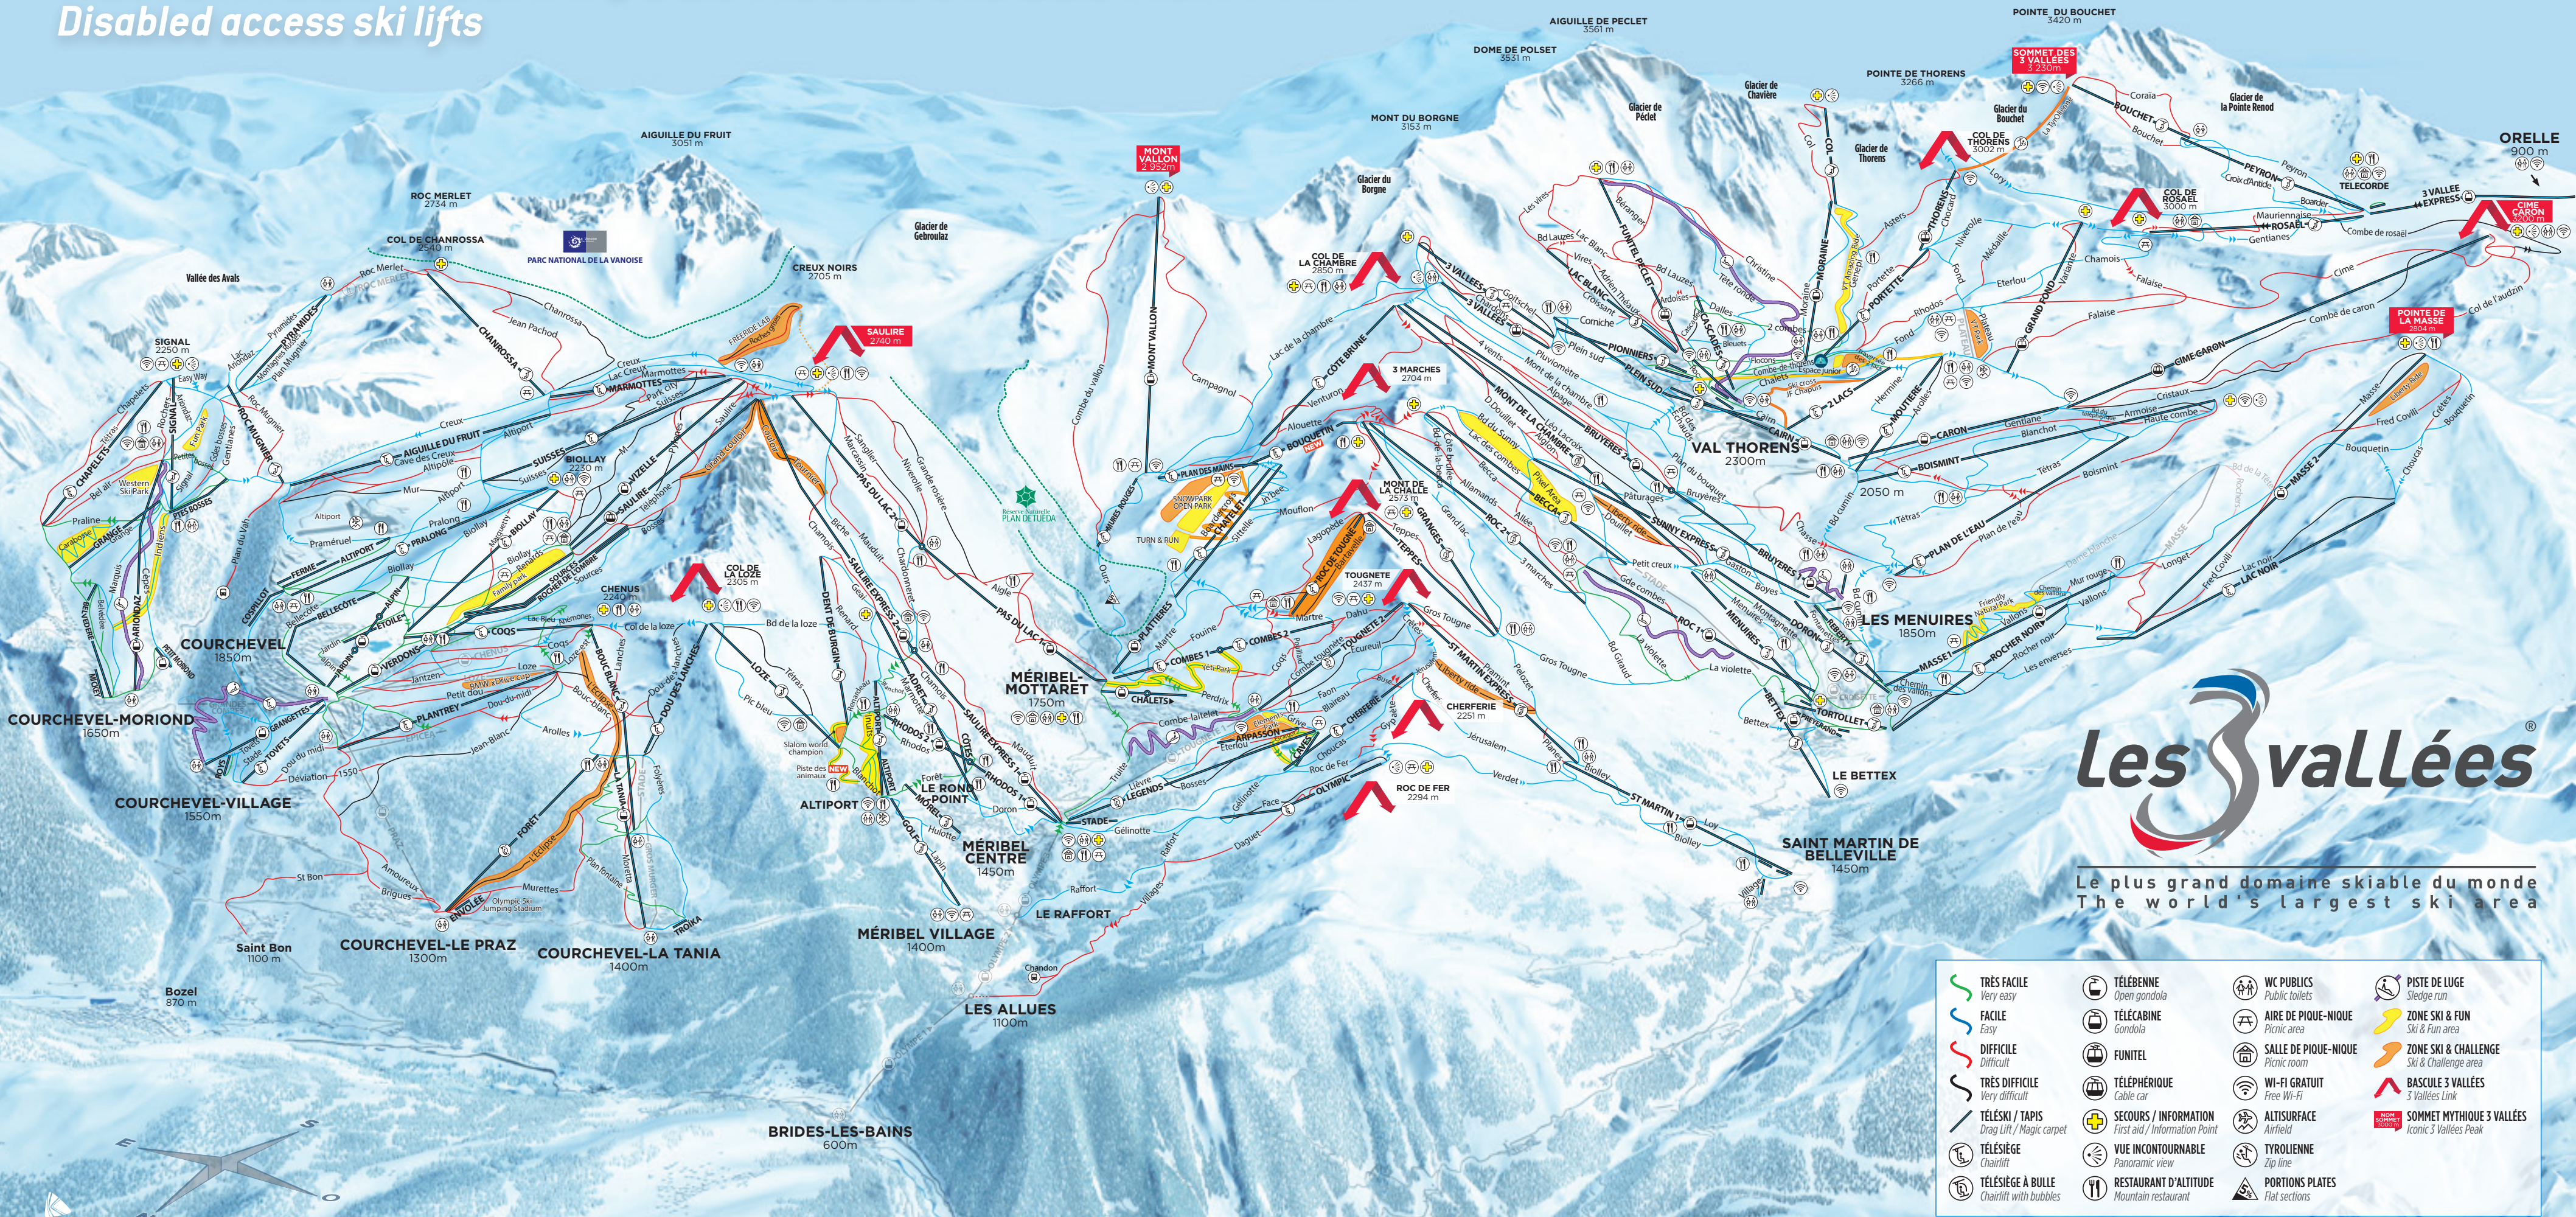

REMONTÉES MÉCANIQUES ACCESSIBLES AUX PMR

Disabled access ski lifts

Les 3 Vallées

Le plus grand domaine skiable du monde
The world's largest ski area

- | | | | |
|---|--|-------------------------------------|--|
| TRÈS FACILE
Very easy | TÉLÉBENNE
Open gondola | WC PUBLICS
Public toilets | PISTE DE LUGE
Sledge run |
| FACILE
Easy | TÉLÉCABINE
Gondola | AIRE DE PIQUE-NIQUE
Picnic area | ZONE SKI & FUN
Ski & Fun area |
| DIFFICILE
Difficult | FUNITEL | SALLE DE PIQUE-NIQUE
Picnic room | ZONE SKI & CHALLENGE
Ski & Challenge area |
| TRÈS DIFFICILE
Very difficult | TÉLÉPHÉRIQUE
Cable car | WI-FI GRATUIT
Free Wi-Fi | BASCULE 3 VALLÉES
3 Vallées Link |
| TÉLÉSKI / TAPIS
Drag Lift / Magic carpet | SECOURS / INFORMATION
First aid / Information Point | ALTISURFACE
Airfield | SOMMET MYTHIQUE 3 VALLÉES
Iconic 3 Vallées Peak |
| TÉLÉSIÈGE
Chairlift | VUE INCONTOURNABLE
Panoramic view | TYROLIENNE
Zip line | |
| TÉLÉSIÈGE À BULLE
Chairlift with bubbles | RESTAURANT D'ALTITUDE
Mountain restaurant | PORTIONS PLATES
Flat sections | |