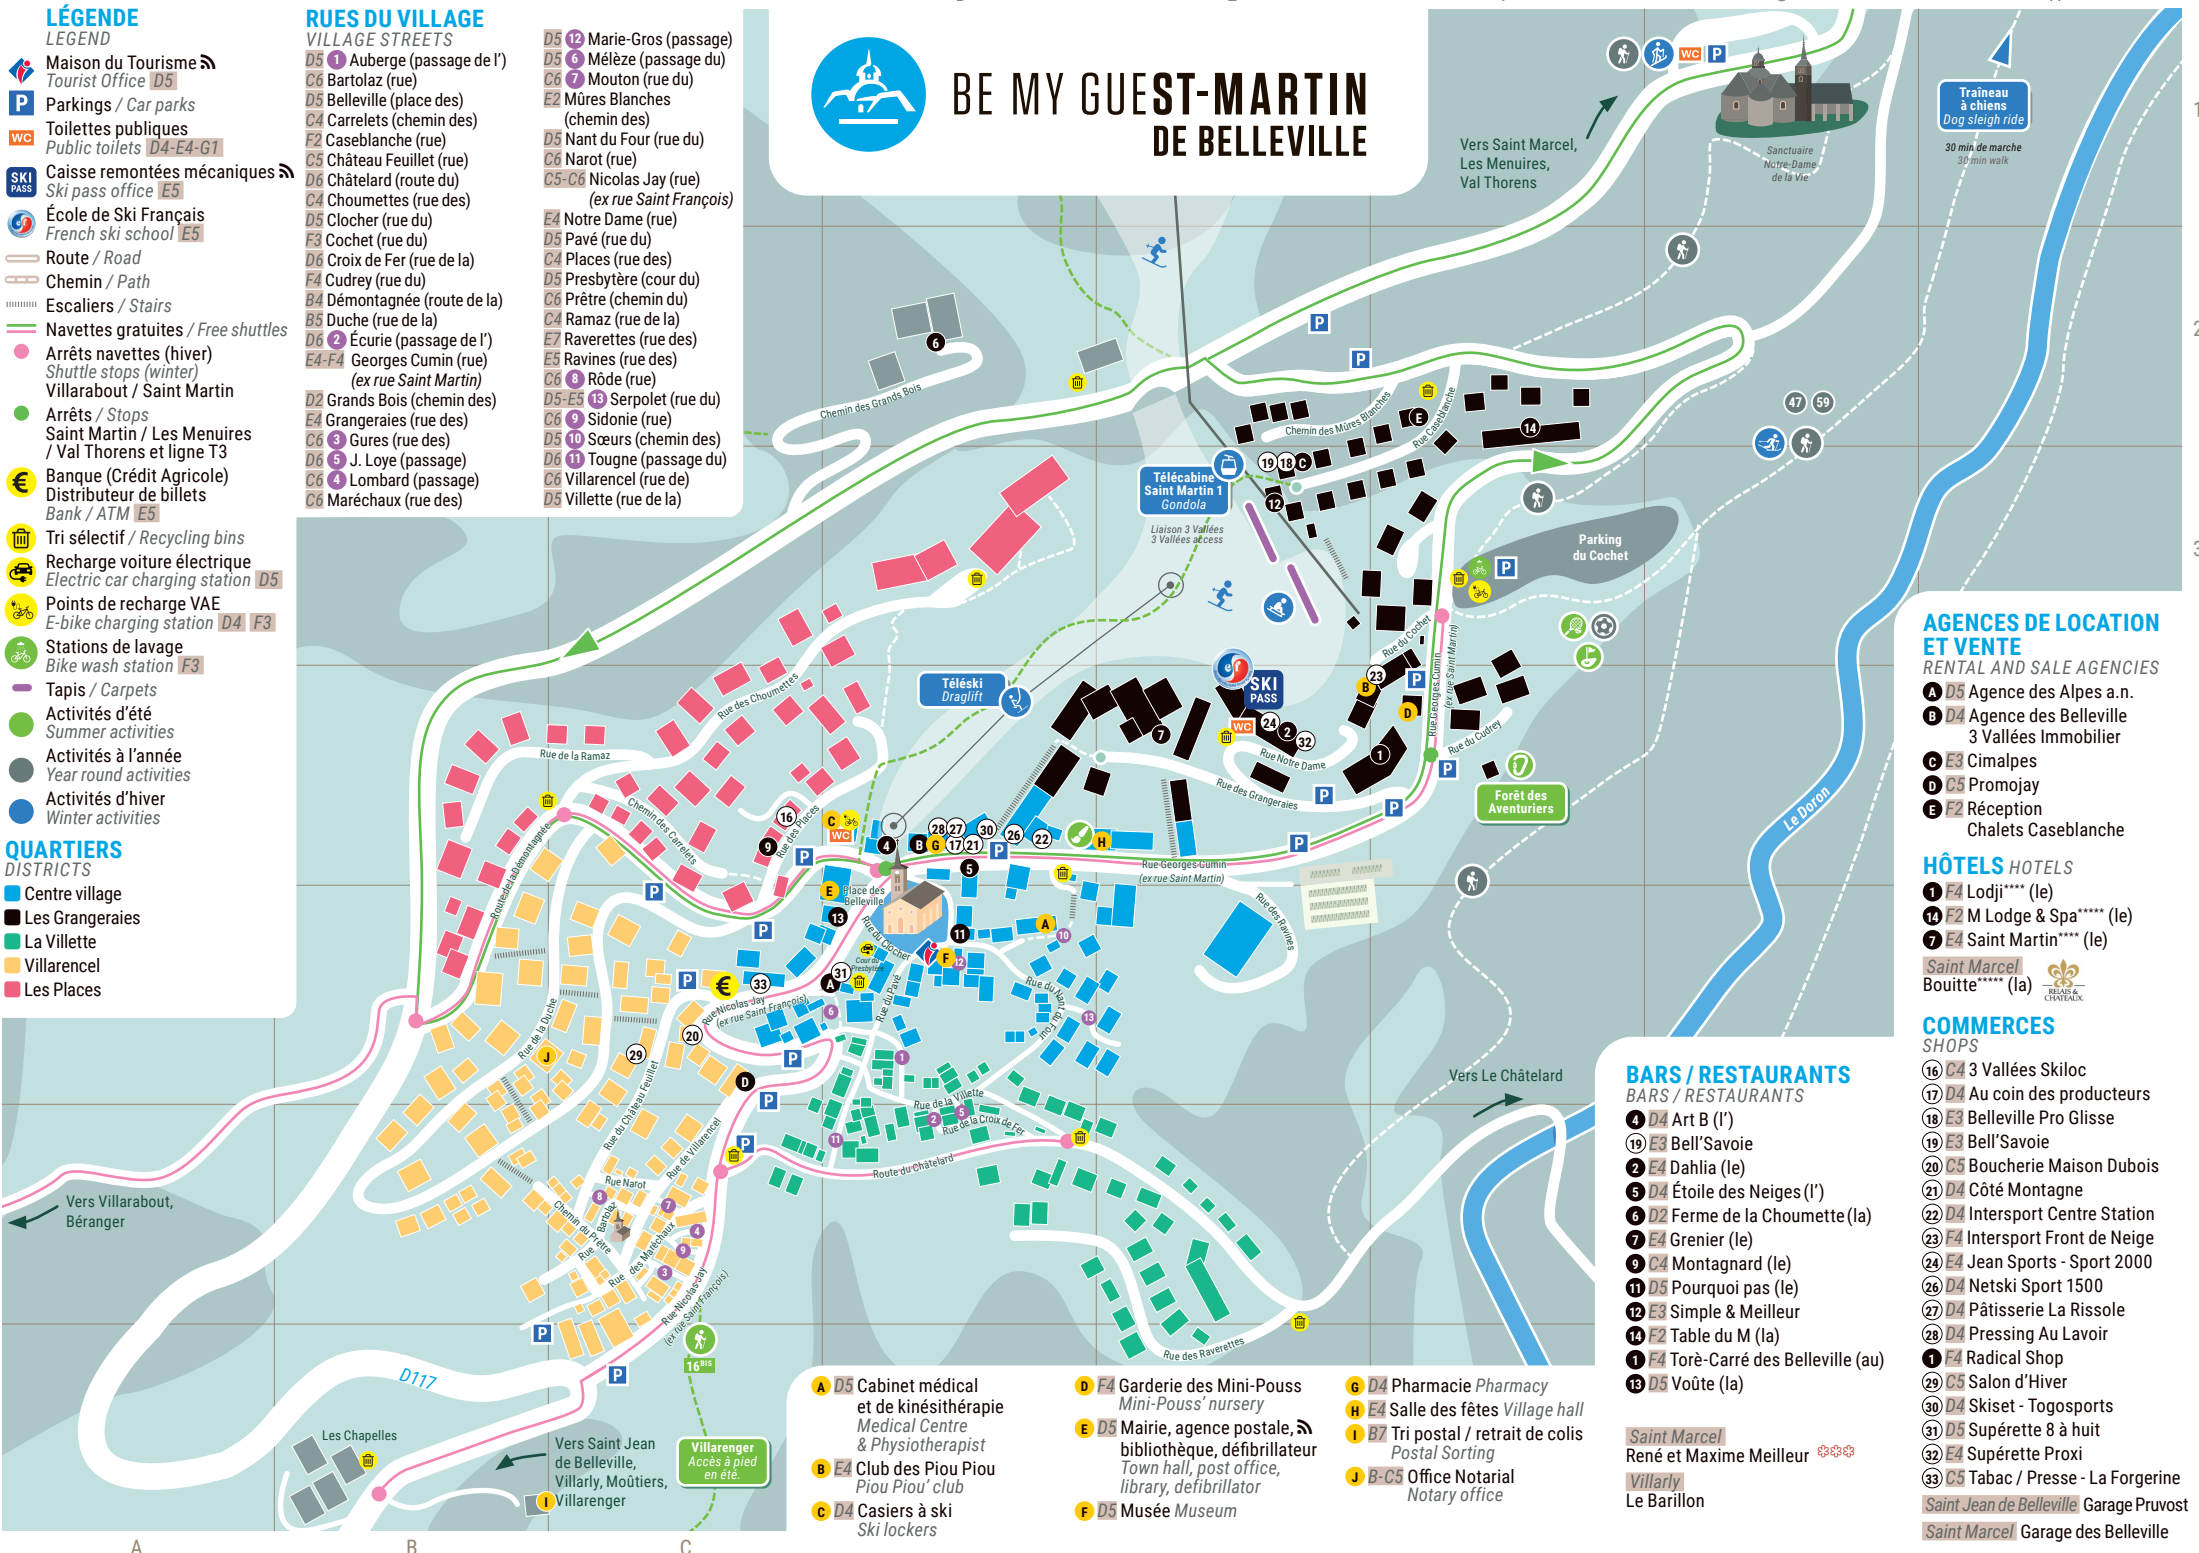

QUARTIERS

1. **DISTRICTS**
2. Centre village
   - Les Grangeaies
   - La Villette
   - Villarencel
   - Les Places

RUES DU VILLAGE

VILLAGE STREETS

- **D5 1** Auberge (passage de l')
- **C6** Bartolaz (rue)
- **D5** Belleville (place des)
- **C4** Carrelets (chemin des)
- **F2** Caseblanche (rue)
- **C5** Château Feuillet (rue)
- **D6** Châtelard (route du)
- **C4** Choumettes (rue des)
- **D5** Clocher (rue du)
- **F3** Cochet (rue du)
- **D6** Croix de Fer (rue de la)
- **F4** Cudrey (rue du)
- **B4** Démontagnée (route de la)
- **B5** Duche (rue de la)
- **D6 2** Écurie (passage de l')
- **E4-F4** Georges Cumin (rue) (ex rue Saint Martin)
- **D2** Grands Bois (chemin des)
- **E4** Grangeaies (rue des)
- **C6 3** Gures (rue des)
- **D6 5** J. Loye (passage)
- **C6 4** Lombard (passage)
- **C6** Maréchaux (rue des)
- **D5 12** Marie-Gros (passage)
- **D5 6** Mélèze (passage du)
- **C6 7** Mouton (rue du)
- **E2** Mûres Blanches (chemin des)
- **D5** Nant du Four (rue du)
- **C6** Narot (rue)
- **C5-C6** Nicolas Jay (rue) (ex rue Saint François)
- **E4** Notre Dame (rue)
- **D5** Pavé (rue du)
- **C4** Places (rue des)
- **D5** Presbytère (cour du)
- **C6** Prêtre (chemin du)
- **C4** Ramaz (rue de la)
- **E7** Raverettes (rue des)
- **E5** Ravines (rue des)
- **C6 8** Rôde (rue)
- **D5-E5 13** Serpolet (rue du)
- **C6 9** Sidonie (rue)
- **D5 10** Sœurs (chemin des)
- **D6 11** Tougne (passage du)
- **C6** Villarencel (rue de)
- **D5** Villette (rue de la)

BE MY GUEST-MARTIN DE BELLEVILLE

AGENCES DE LOCATION ET VENTE

RENTAL AND SALE AGENCIES

- **A D5** Agence des Alpes a.n.
- **B D4** Agence des Belleville 3 Vallées Immobilier
- **C E3** CimAlpes
- **D C5** PromoJay
- **E F2** Réception Chalets Caseblanche

HÔTELS

- **1 F4** Lodj**** (le)
- **14 F2** M Lodge & Spa**** (le)
- **7 E4** Saint Martin**** (le)

Saint Marcel Bouitte**** (la)

COMMERCES

1. **SHOPS**
2. **16 C4** 3 Vallées Skiloc
   - **17 D4** Au coin des producteurs
   - **18 E3** Belleville Pro Glisse
   - **19 E3** Bell'Savoie
   - **20 C5** Boucherie Maison Dubois
   - **21 D4** Côté Montagne
   - **22 D4** Intersport Centre Station
   - **23 F4** Intersport Front de Neige
   - **24 E4** Jean Sports - Sport 2000
   - **26 D4** Netski Sport 1500
   - **27 D4** Pâtisserie La Rissolle
   - **14 F2** Table du M (la)
   - **1 F4** Torè-Carré des Belleville (au)
   - **13 D5** Voûte (la)
   - **1 F4** Radical Shop
   - **29 C5** Salon d'Hiver
   - **30 D4** Skiset - Togosports
   - **31 D5** Supérette 8 à huit
   - **32 E4** Supérette Proxi
   - **33 C5** Tabac / Presse - La Forgerine
3. **Saint Marcel** René et Maxime Meilleur
4. **Villarly** Le Barillon
5. **Saint Jean de Belleville** Garage Pruvost
6. **Saint Marcel** Garage des Belleville

- **A D5** Cabinet médical et de kinésithérapie / Medical Centre & Physiotherapist
- **B E4** Club des Piou Piou / Piou Piou club
- **C D4** Casiers à ski / Ski lockers

- **D F4** Garderie des Mini-Pouss / Mini-Pouss' nursery
- **E D5** Mairie, agence postale, bibliothèque, défibrillateur / Town hall, post office, library, defibrillator
- **F D5** Musée / Museum

- **G D4** Pharmacie / Pharmacy
- **H E4** Salle de fêtes / Village hall
- **I B7** Tri postal / retrait de colis / Postal Sorting
- **J B-C5** Office Notarial / Notary office

BARS / RESTAURANTS

BARS / RESTAURANTS

- **4 D4** Art B (l')
- **19 E3** Bell'Savoie
- **2 E4** Dahlia (le)
- **5 D4** Étoile des Neiges (l')
- **6 D2** Ferme de la Choumette (la)
- **7 E4** Grenier (le)
- **9 C4** Montagnard (le)
- **11 D5** Pourquoi pas (le)
- **12 E3** Simple & Meilleur
- **13 D5** Voûte (la)

Saint Marcel René et Maxime Meilleur

Villarly Le Barillon