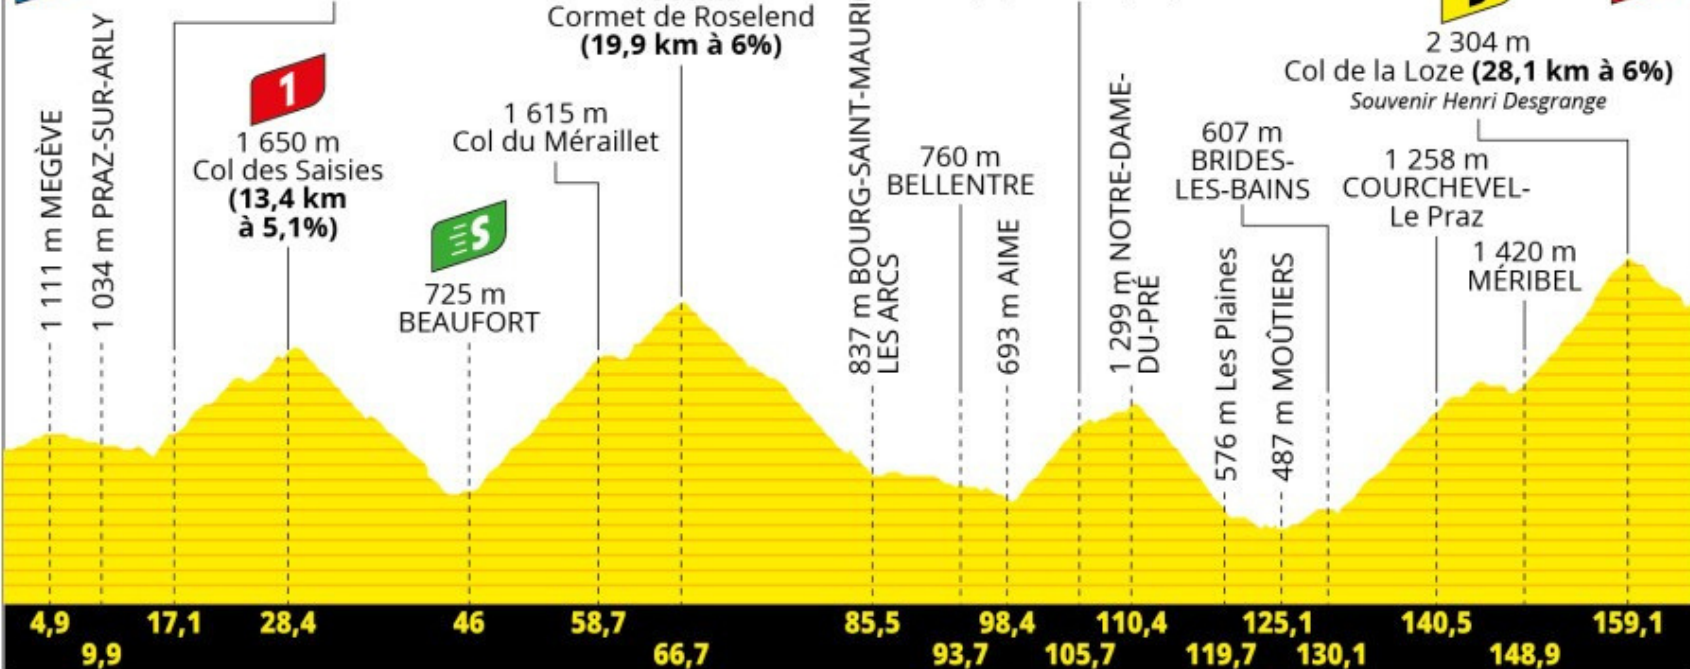

# SAINT-GERVAIS MONT-BLANC

986 m

# COURCHEVEL

HC 2 003 m  
B

HAUTE-SAVOIE

SAVOIE

0

165,7 km