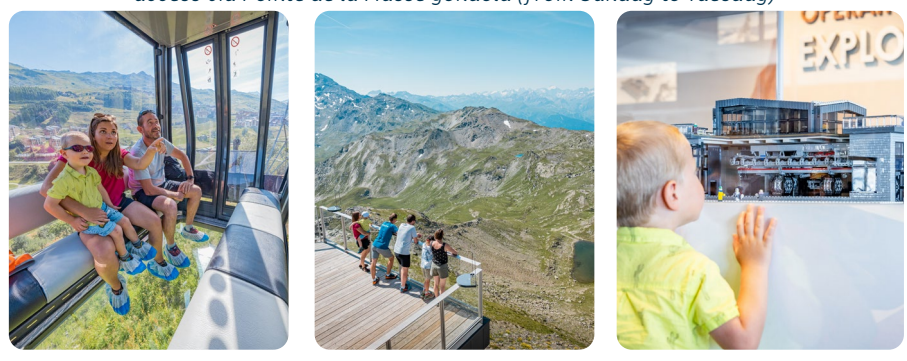

- Le Break, La Croisette / Les Menuïres
- La Buile, Les Bruyères / Les Menuïres
- Guichets des remontées mécaniques
- Bureau des Guides

VENTE EN LIGNE
skipass-lesmenuires.com

Sommet Pointe de la Masse

accessible via Pointe de la Masse (du dimanche au mercredi)
access via Pointe de la Masse gondola (from Sunday to Tuesday)