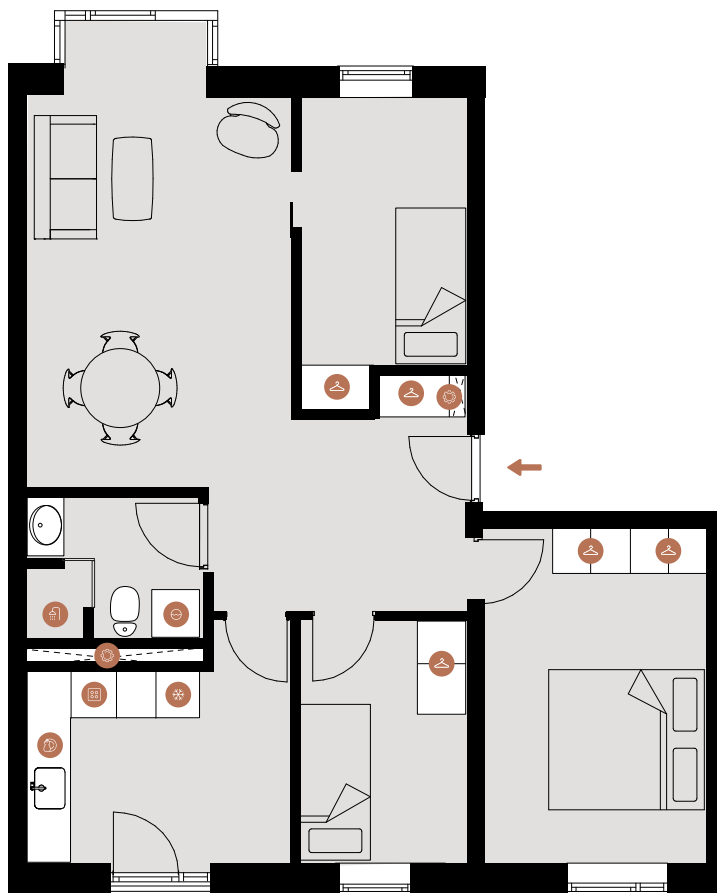

Velkommen til Østerfælled Torv på Østerbro, hvor du får en fredfyldt base kombineret med et pulserende byliv lige udenfor døren. Fælledparken, der er en af Københavns mest besøgte parker, er blandt dine nærmeste naboer. På Østerfælled Torv får du rammerne for en nem hverdag i hjertet af Østerbro