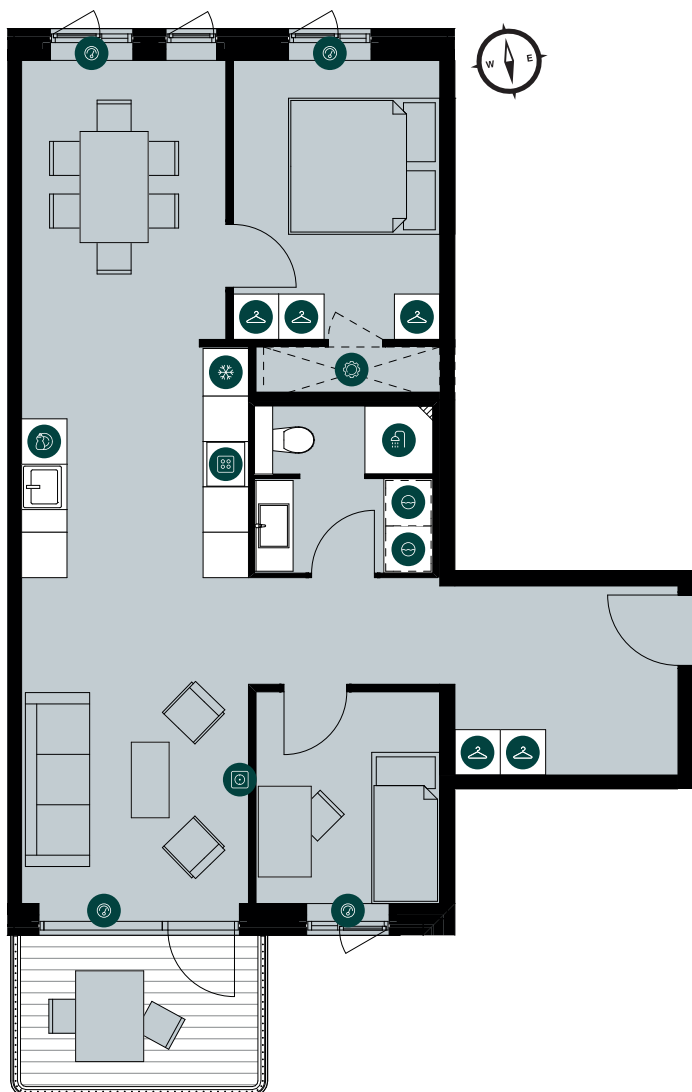

Velkommen til Bastionen i Ørestad, hvor du bor med kort afstand til natur, byliv og offentlig transport. Ejendommen består af lejligheder med 2-5 værelser - alle med privat altan eller terrasse og flere med vinterhave, som binder ude- og inderum sammen. Du får også adgang til et grønt gårdmiljø med plads til leg, ophold og fællesskab. Ejendommens hyggelige, fælles væksthus danner rammerne for det gode naboskab og sociale møder.

RICHARD MORTENSENS VEJ 62, 4. MF., 2300 KØBENHAVN S

TYPE B 16

BOLIGNR.:	128	ELEVATOR	✓
ETAGE:	4.	DØRTELEFON	✓
ANTAL RUM:	3	FÆLLES VÆKSTHUS	✓
BRUTTOAREAL (M²):	85	HUSDYR TILLADT	✓
ALTAN:	1	P-PLADSER I KÆLDER	✓
MÅL:	- 1:100	SERVICETEKNIKERE	✓