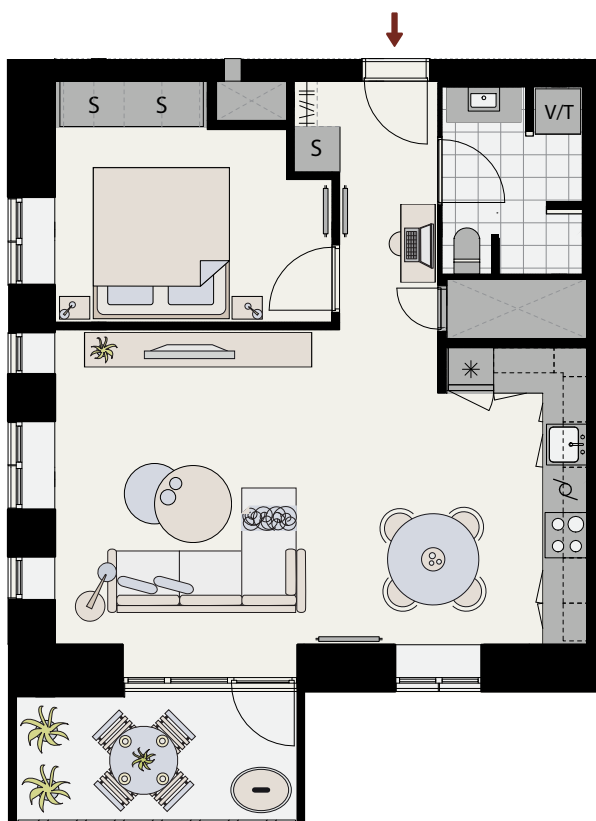

HANNEMANNS ALLÉ 4A, 2300 KØBENHAVN S

TYPE A

BOLIGNR.: 8, 14, 20, 26, 32, 38, 44,
50, 56, 62, 68, 71, 74

ETAGE: 1-13.

ANTAL RUM: 2

BRUTTOAREAL (M²): 77

ALTAN: JA

MÅL: - 1:100