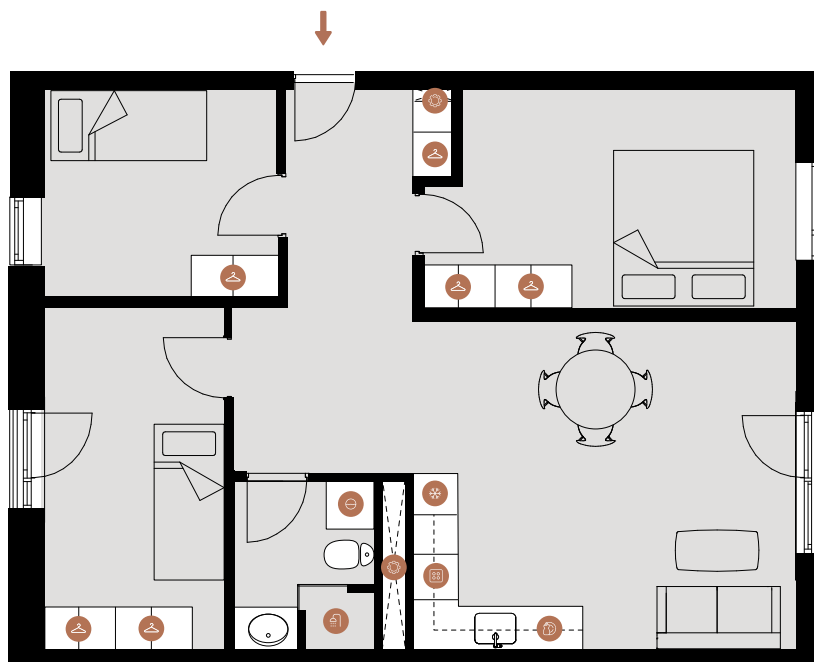

Velkommen til Østerfælled Torv på Østerbro, hvor du får en fredfyldt base kombineret med et pulserende byliv lige udenfor døren. Fælledparken, der er en af Københavns mest besøgte parker, er blandt dine nærmeste naboer. På Østerfælled Torv får du rammerne for en nem hverdag i hjertet af Østerbro