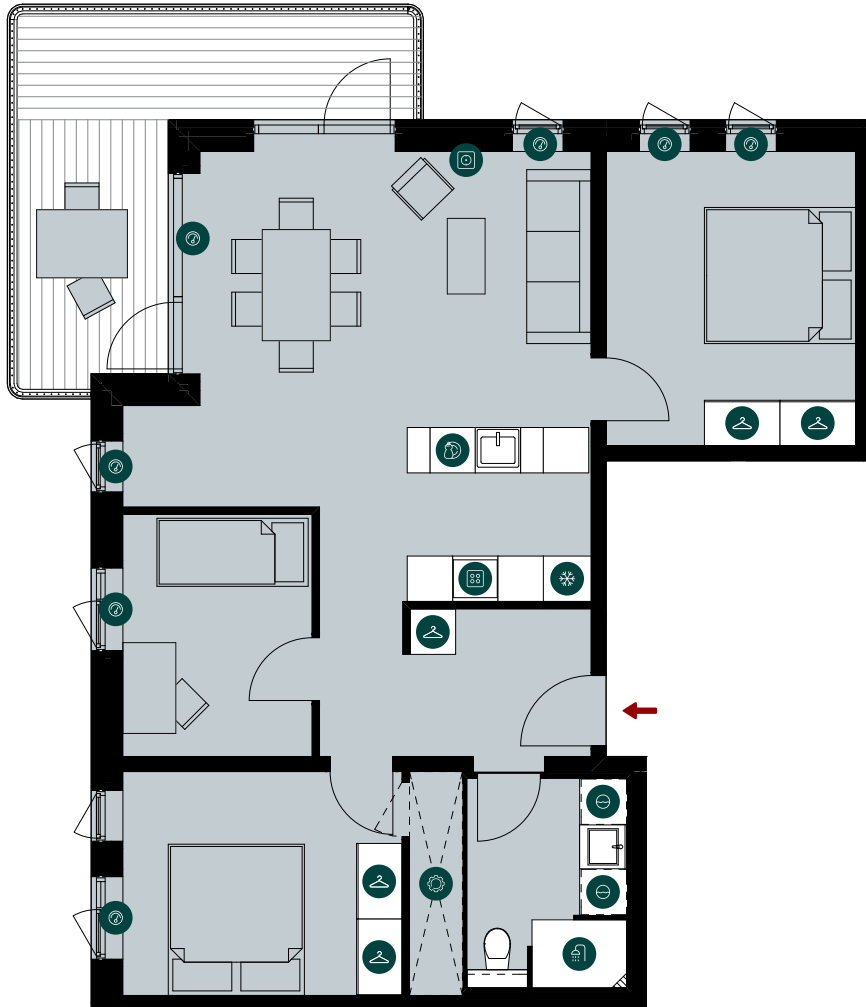

Velkommen til Bastionen i Ørestad, hvor du bor med kort afstand til natur, byliv og offentlig transport. Ejendommen består af lejligheder med 2-5 værelser - alle med privat altan eller terrasse og flere med vinterhave, som binder ude- og inderum sammen. Du får også adgang til et grønt gårdmiljø med plads til leg, ophold og fællesskab. Ejendommens hyggelige, fælles væksthus danner rammerne for det gode naboskab og sociale møder.

RICHARD MORTENSENS VEJ 60 E, 2. TH., 2300 KØBENHAVN S

TYPE C 05

BOLIGNR.:	53	ELEVATOR	✓
ETAGE:	2.	DØRTELEFON	✓
ANTAL RUM:	4	FÆLLES VÆKSTHUS	✓
BRUTTOAREAL (M²):	100	HUSDYR TILLADT	✓
ALTAN:	1	P-PLADSER I KÆLDER	✓
MÅL:	- 1:100	SERVICETEKNIKERE	✓