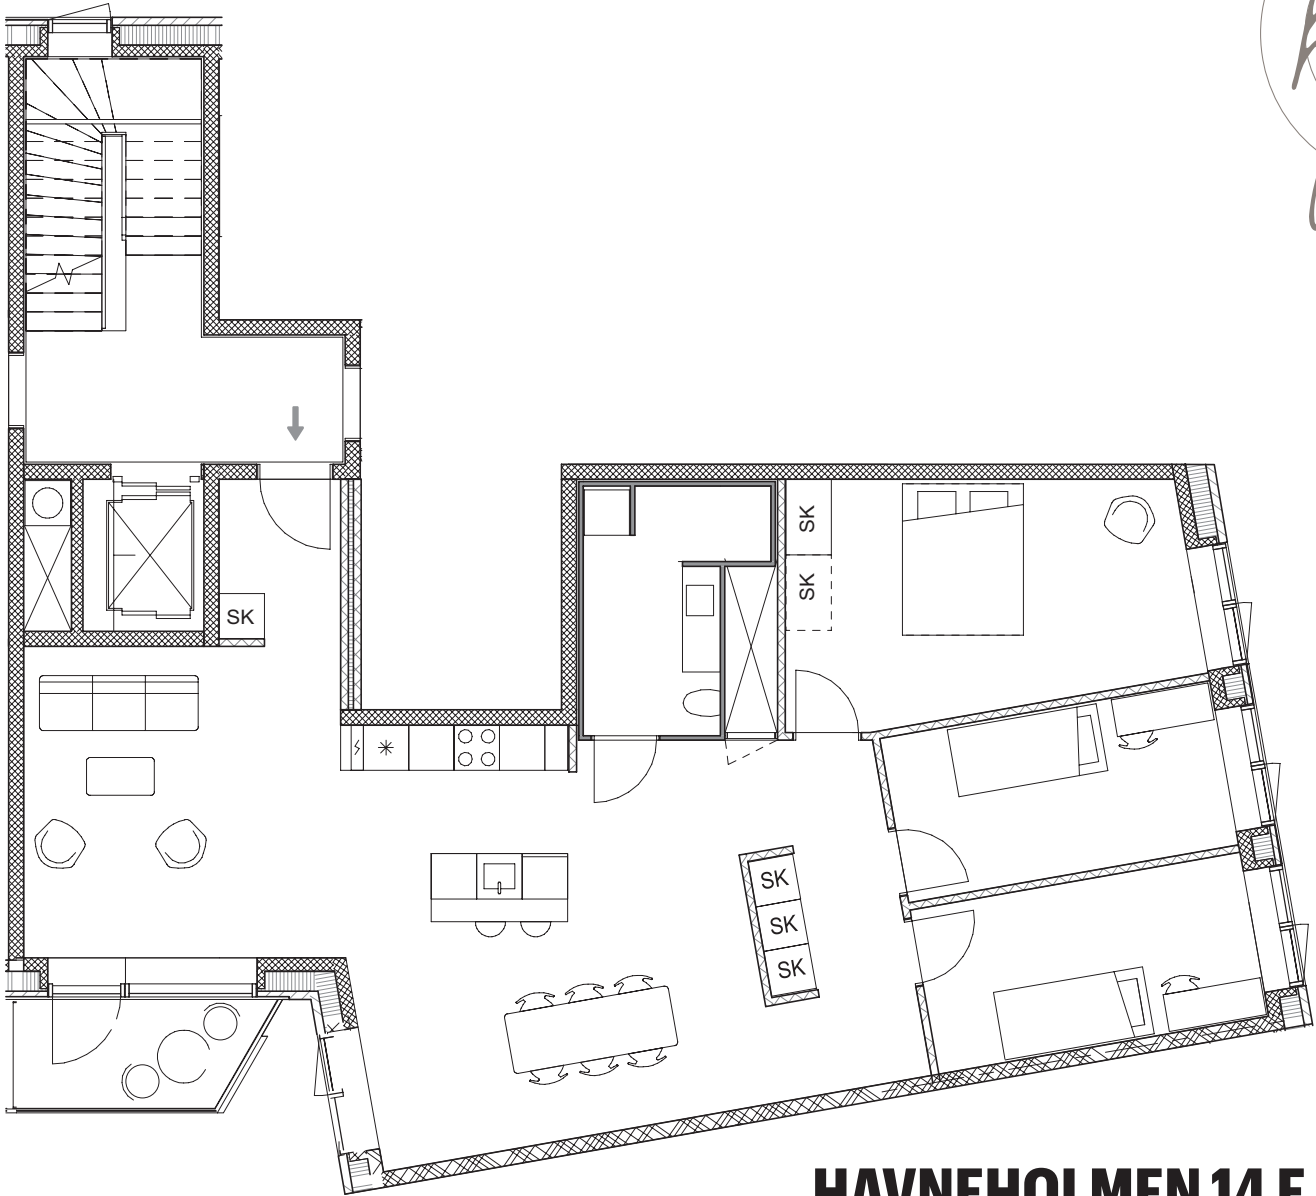

Velkommen til Skibbroen i Havneholmen i København. Her bor du med vandet som nabo og nem adgang til offentlig transport, shopping samt daglige fornødheder på Fisketorvet. Ejendommen består af lejligheder med 1-5 værelser med egen altan eller terrasse. Som beboer får du adgang til fælles opholdsarealer, herunder et stort fælleslokale med plads til afslapning og samvær i de maritime omgivelser.

HAVNEHOLMEN 14 E, MF., 2450 KØBENHAVN SV

TYPE 13

ETAGE:	1., 3., 5.	ELEVATOR	✓
ANTAL RUM:	4	DØRTELEFON	✓
BRUTTOAREAL (M ²):	126	HUSDYR TILLADT	✓
ALTAN:	JA	SERVICETEKNIKERE	✓
CA. MÅL:	~ 1:100		

LÆS MERE PÅ SKIBBROEN.DK