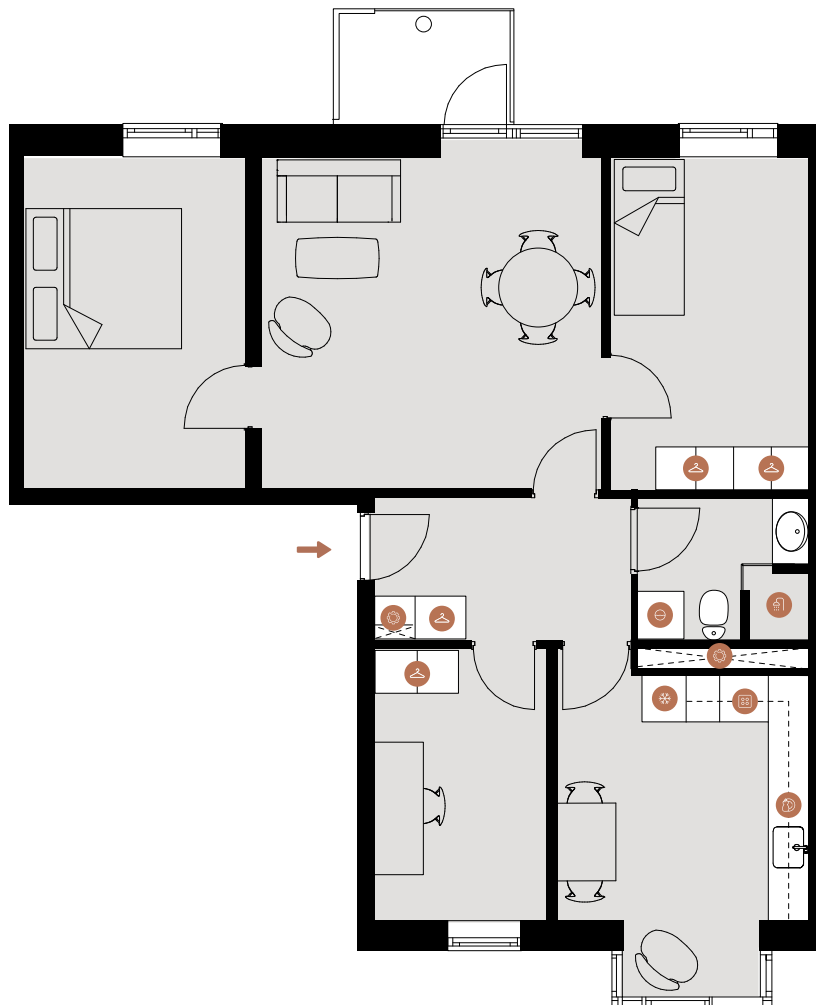

MARSKENSGADE 23, 3. TH., 2100 KØBENHAVN Ø

TYPE 150

BOLIGNR.:	56	ELEVATOR	✓
ETAGE:	3.	DØRTELEFON	✓
ANTAL RUM:	4	HUSDYR TILLADT	✓
BRUTTOAREAL (M²):	105	SERVICETEKNIKERE	✓
ALTAN:	JÅ		
CA. MÅL:	~ 1:100		

KØL & FRYSS