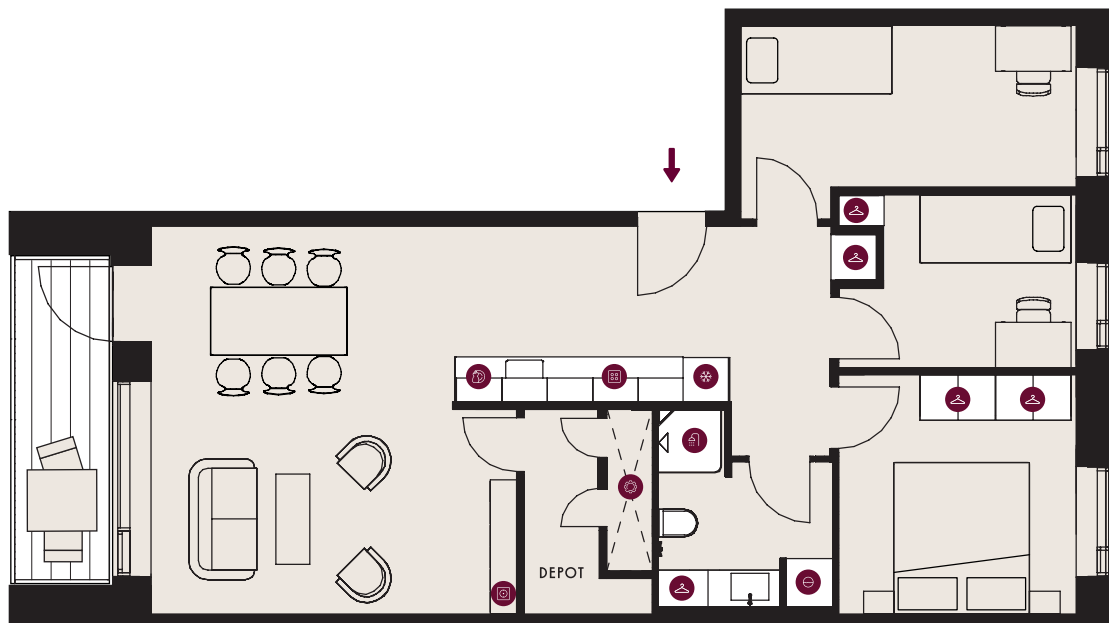

Velkommen til Lynghaven i Hedehusene, som består af boliger på 2-4 værelser - alle med egen altan eller terrasse og enkelte med egen tagterrasse. Ejendommen ligger centralt placeret med kort afstand til bl.a. stationen, indkøb og naturområder. Det hyggelige gårdrum er inspireret af den omkringliggende natur med vilde planter og et indbydende væksthuis.