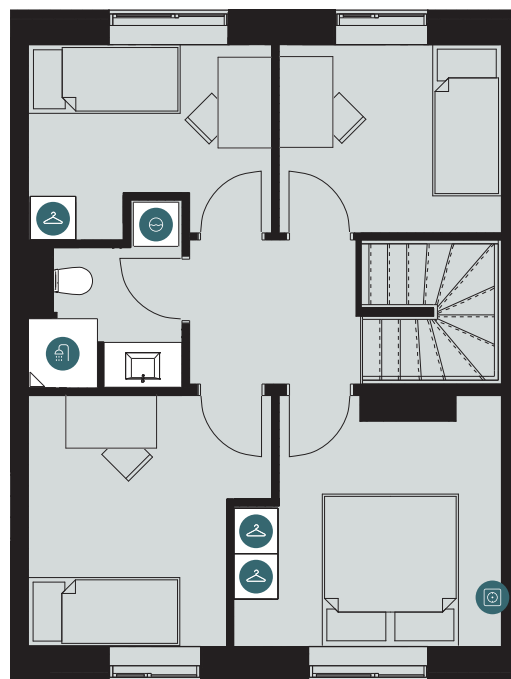

Velkommen til TriumphHusene i Espergærde, som består af 39 rækkehuse med egen terrasse. Husene spænder fra 108-122 m² og er omgivet af grønne fællesarealer og hyggelige stisystemer. Sammen med naboejendommen TriumphByen får du adgang til et skønt fælleslokale, hvor der er rig mulighed for at invitere familie, venner og naboer til hyggelige arrangementer.

HØJBJERGVEJ 5, 3060 ESPERGÆRDE

TYPE rB

BOLIGNR:	6	TERRASSE	✓
ANTAL RUM:	5	GULVVARME	✓
BRUTTOAREAL (M²):	117	DGNB CERTIFICERET	✓
GRUNDAREAL:	101	INDBYGGEDE SKABE	✓
MÅL:	- 1:100	P-PLADS	✓

LÆS MERE PÅ TRIUMPHHUSENE.DK