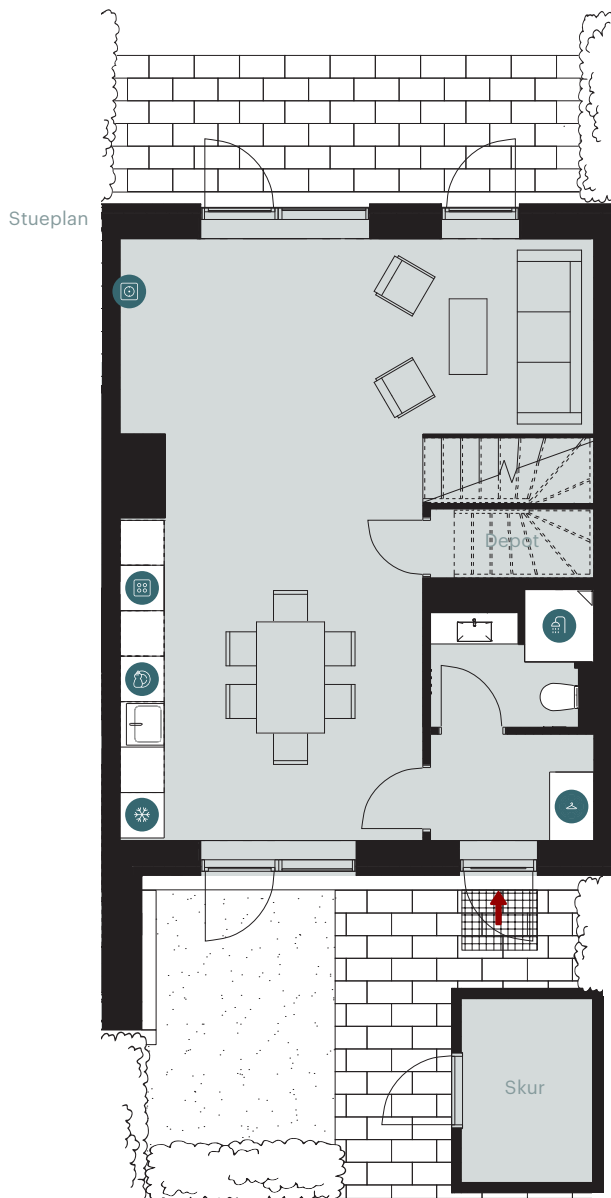

Velkommen til TriumphHusene i Espergærde, som består af 39 rækkehuse med egen terrasse. Husene spænder fra 108-122 m² og er omgivet af grønne fællesarealer og hyggelige stisystemer. Sammen med naboejendommen TriumphByen får du adgang til et skønt fælleslokale, hvor der er rig mulighed for at invitere familie, venner og naboer til hyggelige arrangementer.

HØJBJERGVEJ 5, 3060 ESPERGÆRDE

TYPE rB

BOLIGNR:	6	TERRASSE	✓
ANTAL RUM:	5	GULVVARME	✓
BRUTTOAREAL (M²):	117	DGNB CERTIFICERET	✓
GRUNDAREAL:	101	INDBYGGEDE SKABE	✓
MÅL:	- 1:100	P-PLADS	✓

LÆS MERE PÅ TRIUMPHHUSENE.DK