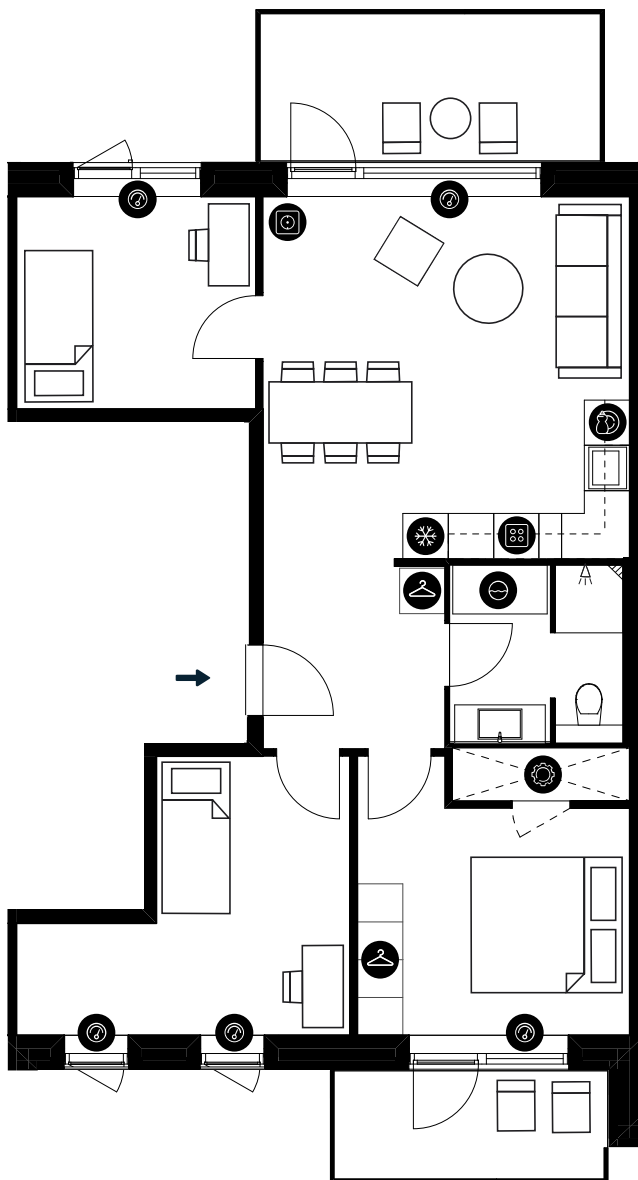

Velkommen til Lavetten i Ørestad, hvor du får Kalvebod Fælleds skønne natur ganske tæt på. Ejendommen består af lejligheder med 1-6 værelser, som er indrettet med fokus på lys, rummelighed og fleksible planløsninger. Alle boliger har egen altan eller terrasse, mens du får adgang til en række gode fællesfaciliteter. Det tæller bl.a. et lokale indrettet til børn, et til hjemmearbejde og et til hyggelige sammenkomster.

ROBERT JACOBSENS VEJ 54, 1.- 7. TV., 2300 KØBENHAVN S

TYPE 4-3-2-A-B

BOLIGNR.:	200, 202, 204, 206, 208, 210, 212		
ETAGE:	1.- 7. SAL	ELEVATOR	✓
ANTAL RUM:	4	DØRTELEFON	✓
BRUTTOAREAL (M²):	92-93	HUSDYR TILLADT	✓
ALTANER:	JA	SERVICETEKNIKERE	✓
MÅL:	- 1:100		