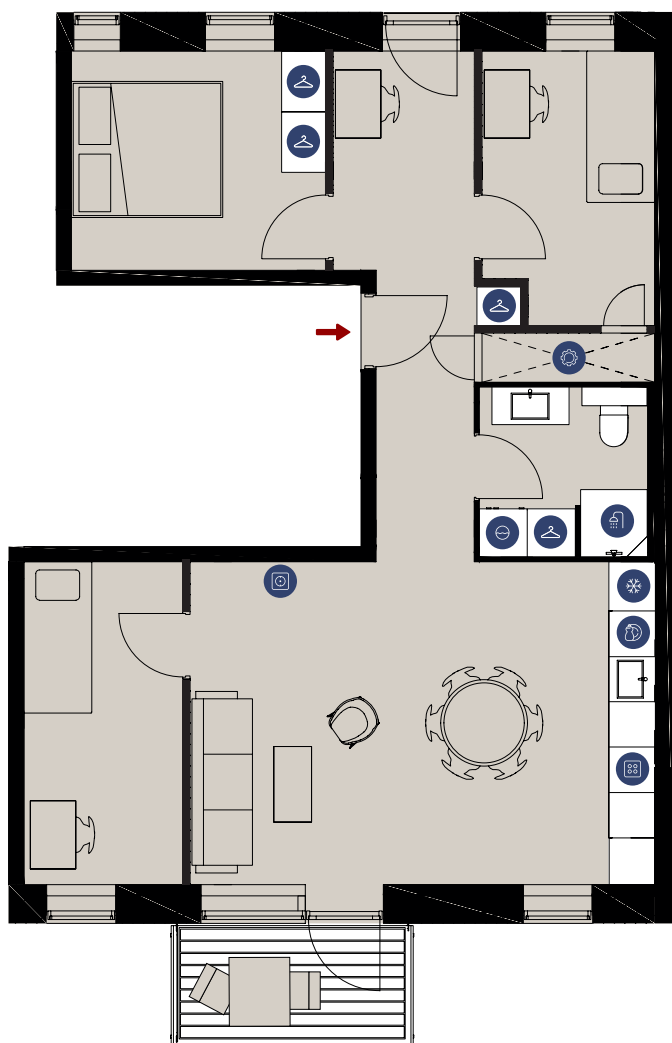

Velkommen til Lerholmen i bydelen Nærheden i Hødehusene. Her er du ideelt placeret med kort afstand til stationen, indkøb, skoler og kollektiv trafik. Ejendommen består af lyse lejligheder med 2-4 værelser, alle med privat altan eller terrasse. Lerholmen byder på et grønt gårdmiljø og et væksthuse, der med sit langbord og hyggelige indretning inviterer til fælles naboarrangementer og private sammenkomster.

SPORSTRÆDE 19, 1. TH., 2640 HEDEHUSENE

TYPE 4V-I

BOLIGNR.:	80	ELEVATOR	✓
ETAGE:	1.	DØRTELEFON	✓
ANTAL RUM:	4	FÆLLES VÆKSTHUS	✓
BRUTTOAREAL (M²):	94	GULVVARME	✓
ALTAN:	JA	HUSDYR TILLADT	✓
MÅL:	- 1:100	SERVICETEKNIKERE	✓