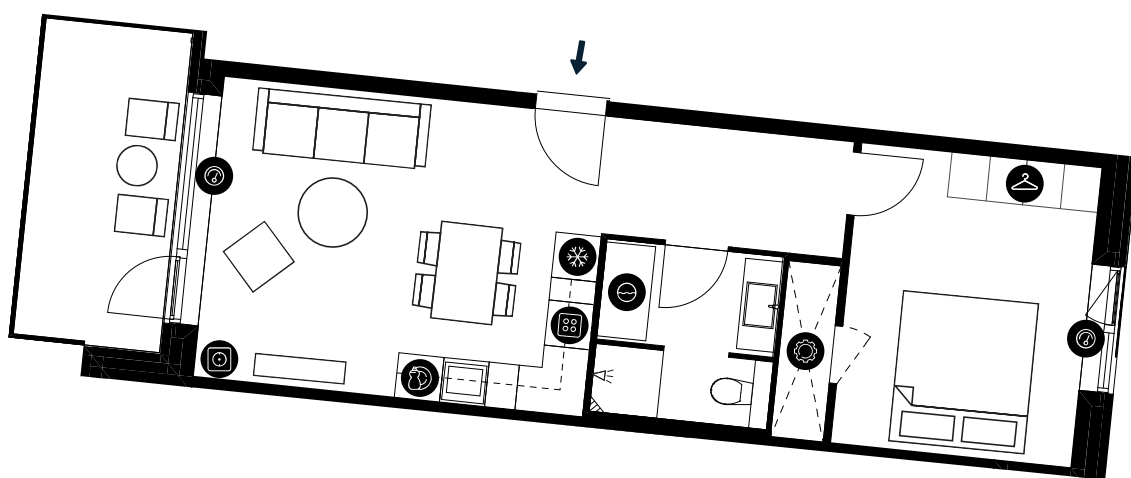

Velkommen til Lavetten i Ørestad, hvor du får Kalvebod Fælleds skønne natur ganske tæt på. Ejendommen består af lejligheder med 1-6 værelser, som er indrettet med fokus på lys, rummelighed og fleksible planløsninger. Alle boliger har egen altan eller terrasse, mens du får adgang til en række gode fællesfaciliteter. Det tæller bl.a. et lokale indrettet til børn, et til hjemmearbejde og et til hyggelige sammenkomster.

ASGERS JORNS ALLÉ 13, 1.- 6. TV., 2300 KØBENHAVN S

TYPE 2-3-6-A-B

BOLIGNR.: 48, 51, 54, 57, 60, 63

ETAGE: 1.-6. SAL

ANTAL RUM: 2

BRUTTOAREAL (M²): 63

ALTAN: JA

MÅL: ~ 1:100