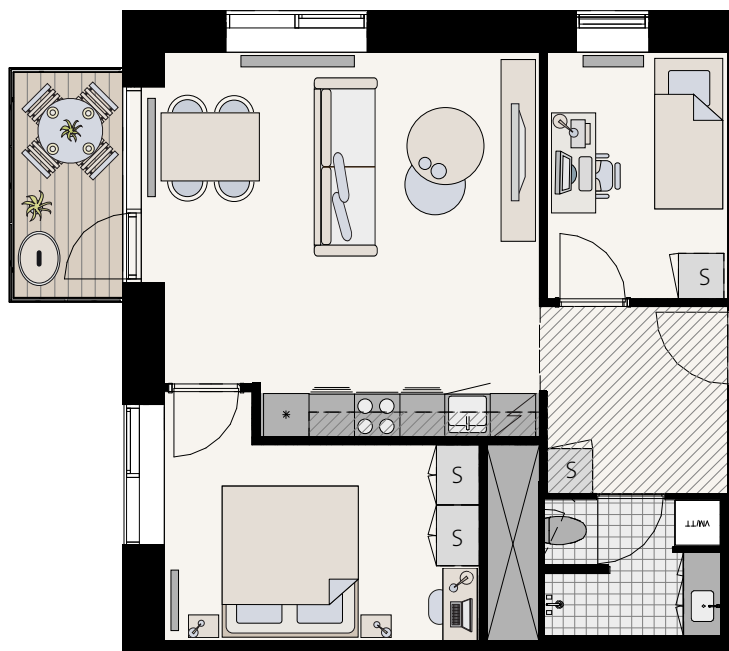

ELSE ALFELTS VEJ 84 / 104, TH., 2300 KØBENHAVN S

TYPE C1 (SPEJLVENDT)

ETAGE:	1.- 10. SAL	ELEVATOR	✓
ANTAL RUM:	3	DØRTELEFON	✓
BRUTTOAREAL (M²):	84	FÆLLES TAGTERRASSE	✓
ALTAN:	JA	HUSDYR TILLADT	✓
MÅL:	~ 1:100	SERVICETEKNIKERE	✓

Indbygget skab	Opvask	Radiator	Nedhængt loft rørbkasse
Kogeplade/ovn	Køl/frys	Vaskesøjle	Teknik

LÆS MERE PÅ BALDER.DK/ELSEHUS

Der forbeholdes ret til ændringer og justeringer. Der kan forekomme variationer i vindues- og radiatorplacering mellem etagerne. Møbler medfølger ikke, men er blot til inspiration. Kontakt udlejningen på tlf. +45 55 55 07 07 eller e-mail udlejning@balder.dk