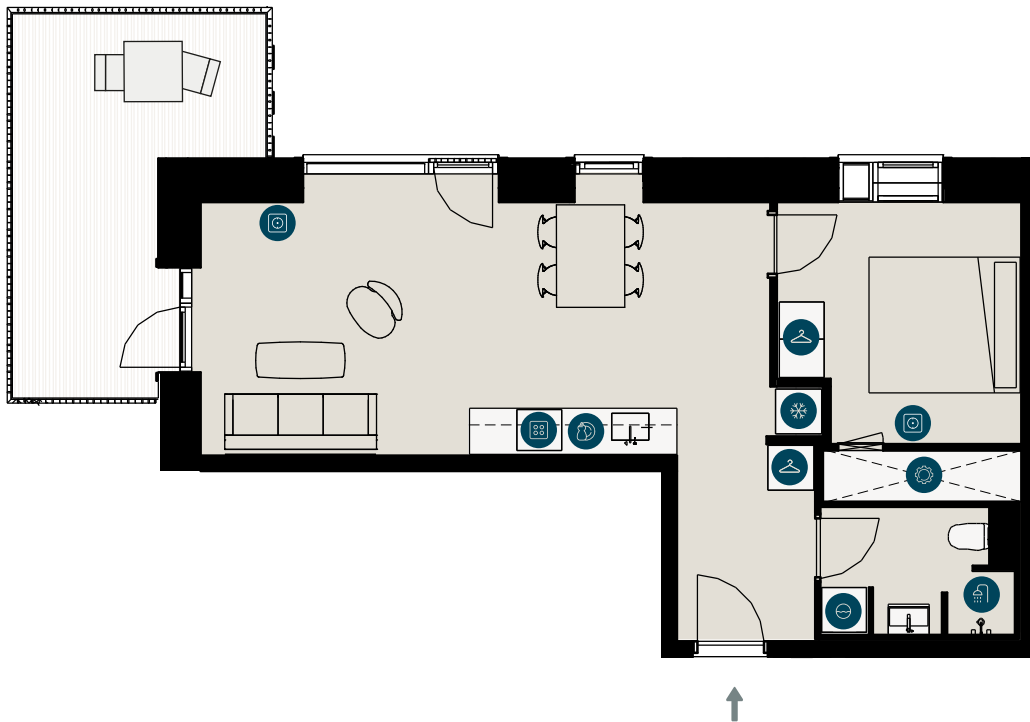

INGRID MARIEVEJ 95, ST. TV., 2500 VALBY

TYPE A.2V.01

BOLIGNR.:	34	ELEVATOR	✓
ETAGE:	ST.	DØRTELEFON	✓
ANTAL RUM:	2	GULVVARME	✓
BRUTTOAREAL (M²):	69	HUSDYR TILLADT	✓
TERRASSE:	JA	SERVICETEKNIKERE	✓
MÅL:	- 1:100	DGNB-CERTIFICERET	✓