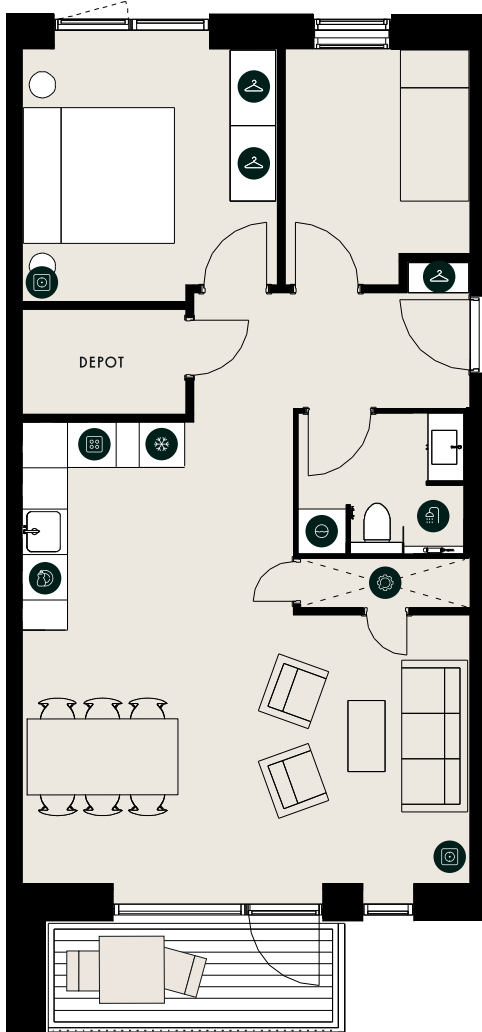

MOSELUNDSVEJ 8, 4. TH., 3000 HELSINGØR

TYPE 7A

BOLIGNR.:	88	ELEVATOR	✓
ETAGE:	4.	DØRTELEFON	✓
ANTAL RUM:	3	GULVVARME	✓
BRUTTOAREAL (M²):	86	HUSDYR TILLADT	✓
ALTAN:	JA	SERVICETEKNIKERE	✓
MÅL:	~ 1:100	DGNB-CERTIFICERET	✓

KØL & FRYS

BAD

TV-STIK

OPVASK

VASKEMASKINE & TØRRETUMBLER

TEKNIK

KOGEPLADE & OVM

GARDEROBESKAB/
SKABSPLADS

LÆS MERE PÅ OFELIAHAVEN.DK

Der forbeholdes ret til ændringer og justeringer. Møbler medfølger ikke, men er blot til inspiration. Ofeliahaven udlejes gennem Balder. Kontakt på tlf. 55 55 07 07 eller e-mail udlejning@balder.dk

Som beboer hos Balder får du meget mere end en bolig – du får et hjem med plads til livet. På vores ejendomme møder du Balders eget personale, som sørger for, at hjemmet fungerer, som det skal. Vi lægger vægt på at skabe trygge og behagelige rammer for fællesskab og trivsel – med fællesområder og arrangementer, hvor naboer kan mødes. Hos Balder er husdyr som udgangspunkt velkomne, så både to- og firbenede kan føle sig hjemme. Vi glæder os til at byde dig velkommen hjem. Læs mere på Balder.dk