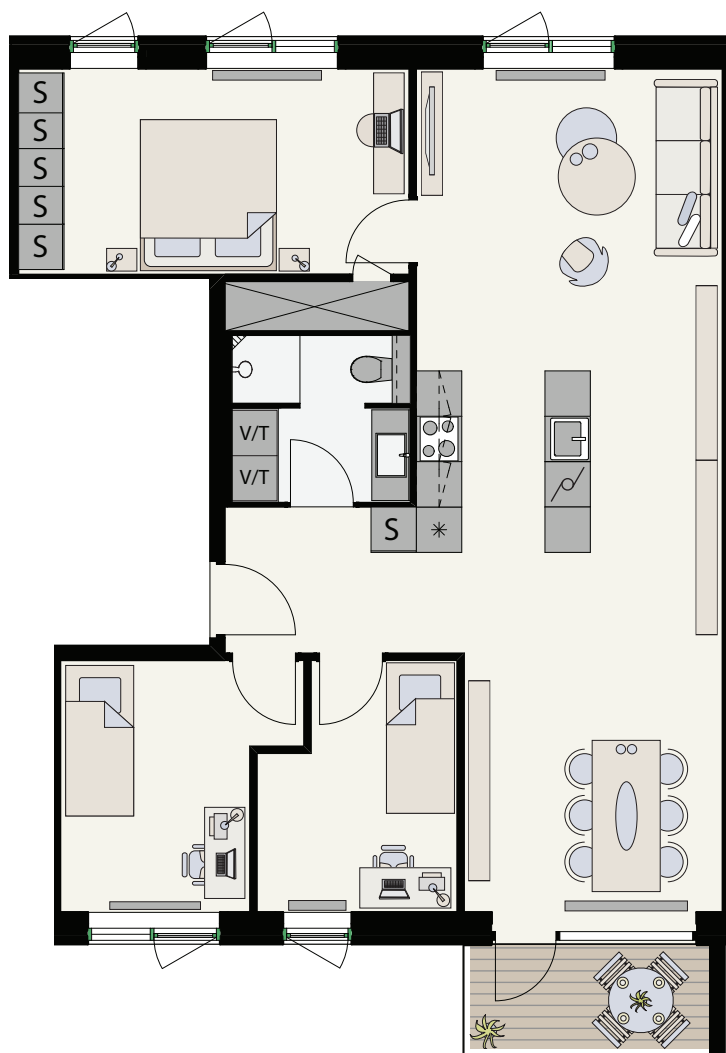

5. - 7. sal har fransk altan.
(ikke illustreret)

ELSE ALFELTS VEJ 52A - 58F 2300 KØBENHAVN S

TYPE 4-I-06-07

BOLIGNR.:	32, 34, 36, 38, 40, 42, 44		
ETAGE:	1.-7. SAL	ELEVATOR	✓
ANTAL RUM:	4	DØRTELEFON	✓
BRUTTOAREAL (M²):	111	TAGHAVE	✓
ALTAN:	JA	HUSDYR TILLADT	✓
CA. MÅL:	- 1:100	SERVICETEKNIKERE	✓