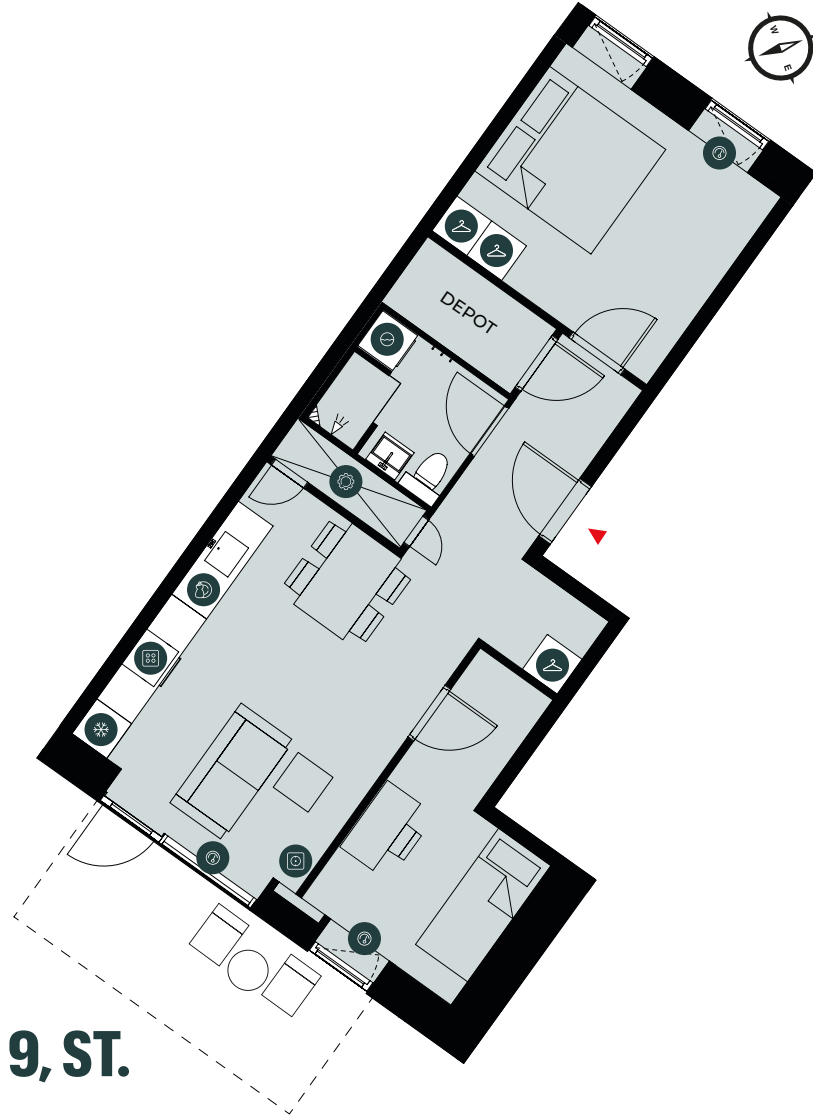

STUDIESTRÆDET 9, ST. 3400 HILLERØD

TYPE 3V-1

BOLIGNR.: 106
ETAGE: STUE
ANTAL RUM: 3
BRUTTOAREAL (M²): 81
TERRASSE: JA
MÅL: - 1:100

ELEVATOR ✓
BILFRI STISYSTEM ✓
FÆLLES TAGTERRASSE ✓
SERVICETEKNIKER ✓
HUSDYR TILLADT ✓