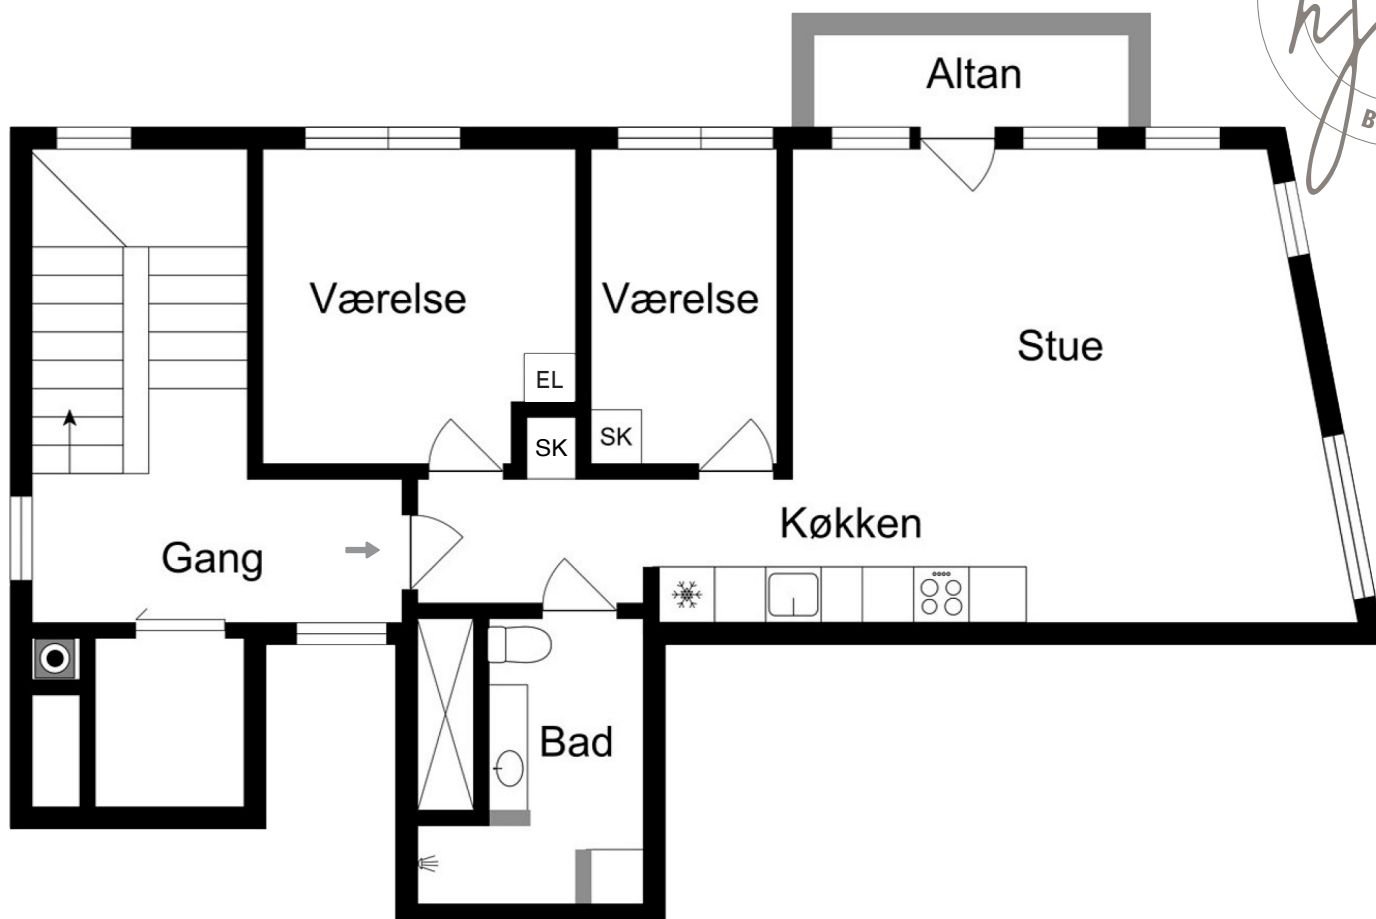

Velkommen til Skibbroen i Havneholmen i København. Her bor du med vandet som nabo og nem adgang til offentlig transport, shopping samt daglige fornødheder på Fisketorvet. Ejendommen består af lejligheder med 1-5 værelser med egen altan eller terrasse. Som beboer får du adgang til fælles opholdsarealer, herunder et stort fælleslokale med plads til afslapning og samvær i de maritime omgivelser.

HAVNEHOLMEN 14 E, TV., 2450 KØBENHAVN SV

TYPE 11.X

ETAGE:	2., 4.	ELEVATOR	✓
ANTAL RUM:	3	DØRTELEFON	✓
BRUTTOAREAL (M ²):	91	HUSDYR TILLADT	✓
ALTAN:	JA	SERVICETEKNIKERE	✓
CA. MÅL:	~ 1:100		

LÆS MERE PÅ SKIBBROEN.DK