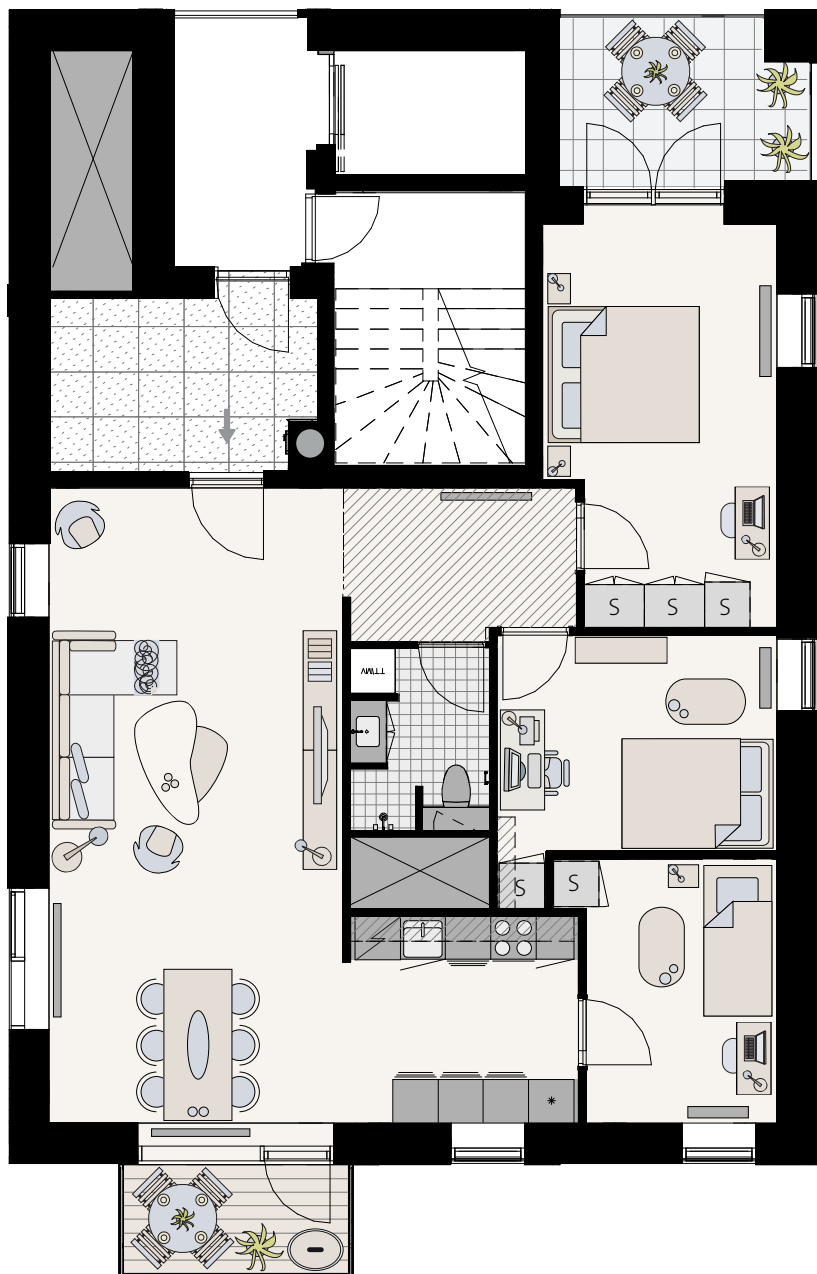

Velkommen til Elsehus i Ørestad, hvor du finder du lejligheder og rækkehuse med 2-5 værelser. Du flytter du ind i en lys og velindrettet bolig, hvor der er god plads til at leve livet. Naturskønne Kalvebod Fælled er i din baghave, mens du også kan du nyde godt af det urbane bymiljø med metroen ganske tæt på.

## ELSE ALFELTS VEJ 84 / 104 2300 KØBENHAVN S

TYPE PENTHOUSE (SPEJLVENDT)

ETAGE:	10.- 13. SAL	ELEVATOR	✓
ANTAL RUM:	4	DØRTELEFON	✓
BRUTTOAREAL (M <sup>2</sup> ):	127-128	FÆLLES TAGTERRASSE	✓
TAGTERRASSE OG ALTAN:	JA	HUSDYR TILLADT	✓
MÅL:	- 1:100	SERVICETEKNIKERE	✓

S	Indbygget skab	Opvask	Radiator	Nedhængt loft rørbasse
○	Kogeplade/ovn	* Køl/frys	VMM/TT	Vaskesøjle
⊗	Teknik			