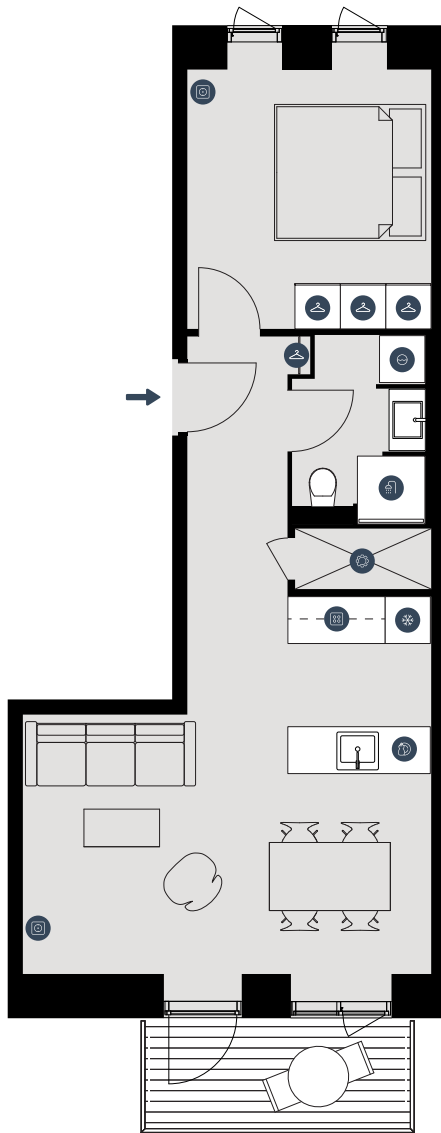

strandby høje

Velkommen til Strandby Høje i Hundige, hvor du finder 289 boliger, der varierer fra 1-4 værelser fordelt på 42 til 137 kvadratmeter. Ejendommen kendetegnes ved sine lyse nuancer og de skrånende, grønne tagflader, mens boligerne er skabt med fokus på funktionalitet og livskvalitet.

Med Hundige Station ganske tæt på kan du komme til København på blot 30 minutter.

HUNDIGE STATIONSVEJ 30, ST. TV., 2670 GREVE

TYPE 7.11

BOLIGNR.:	161	ELEVATOR	✓
ETAGE:	STUE	DØRTELEFON	✓
ANTAL RUM:	2	GULVVARME	✓
BRUTTOAREAL (M²):	65	HUSDYR TILLADT	✓
TERRASSE:	JA	SERVICETEKNIKERE	✓
MÅL:	~ 1:100	DGNB CERTIFICERET	✓