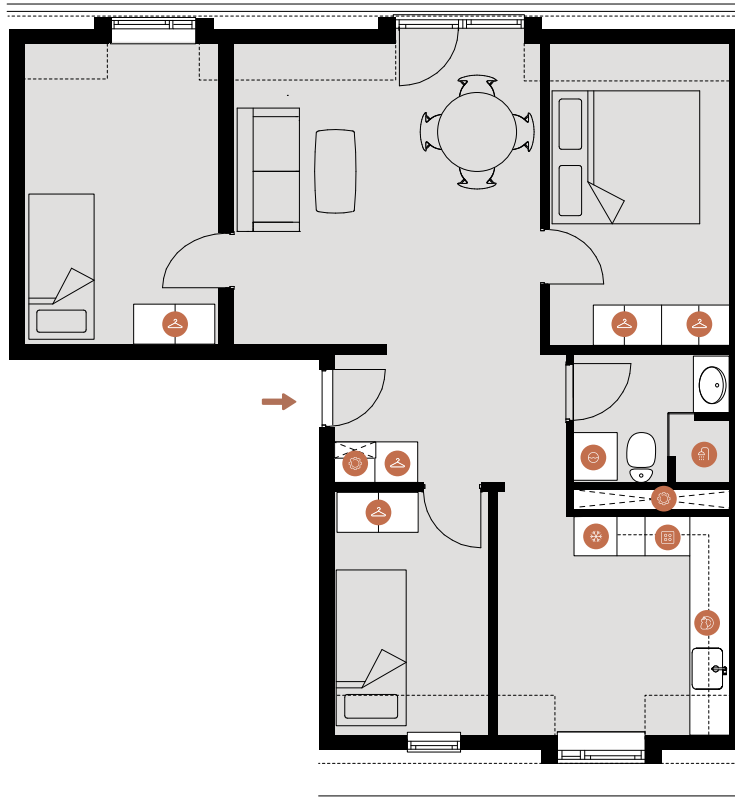

MARSKENSGADE 19, 4. TH., 2100 KØBENHAVN Ø

TYPE 132

BOLIGNR.:	36	ELEVATOR	✓
ETAGE:	4.	DØRTELEFON	✓
ANTAL RUM:	4	HUSDYR TILLADT	✓
BRUTTOAREAL (M²):	101	SERVICETEKNIKERE	✓
ALTAN:	NEJ		
CA. MÅL:	~ 1:100		

KØL & FRY