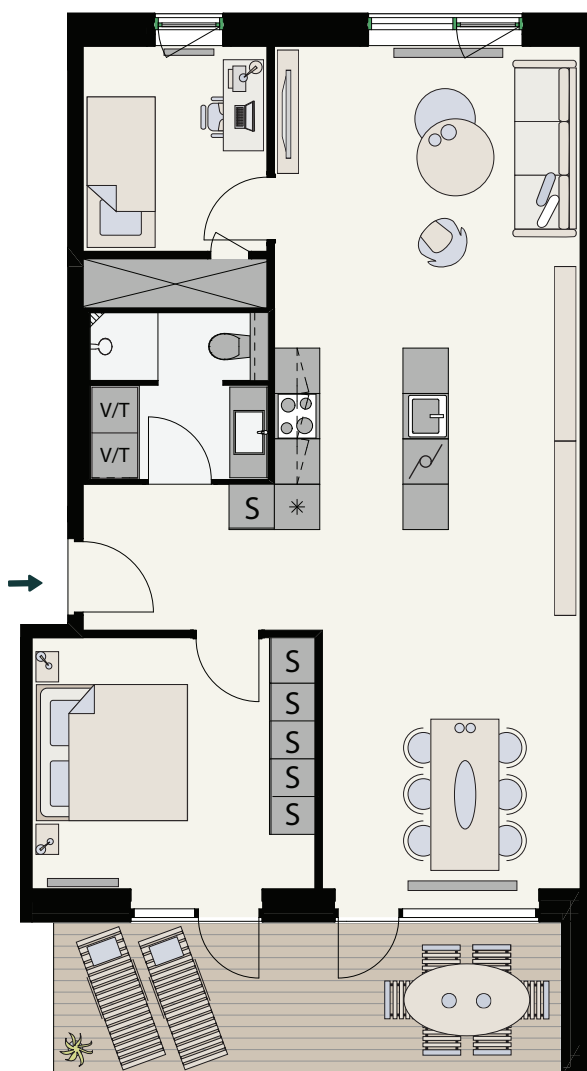

ELSE ALFELTS VEJ 52A - 58F 2300 KØBENHAVN S

TYPE 3-H-01

BOLIGNR.:	62	ELEVATOR	✓
ETAGE:	STUEN	DØRTELEFON	✓
ANTAL RUM:	3	TAGHAVE	✓
BRUTTOAREAL (M²):	97	HUSDYR TILLADT	✓
TERRASSE:	JA	SERVICETEKNIKERE	✓
CA. MÅL:	- 1:100		

 Kogeplade/ovn	 Opvask	 Køl/frys
 Vaskemaskine Tørretumbler	 Vaskesøjle	 Indbygget skab
 Elinstallationer	 Teknik skakt	 Radiator

LÆS MERE PÅ FÆLLEDKANTEN.DK

Der forbeholdes ret til ændringer og justeringer. Der forekommer variationer i vindues-, altan- og radiatorplacering mellem boliger af samme type. Møbler medfølger ikke, men er blot til inspiration. Kontakt udlejningen på tlf. +45 55 55 07 07 eller e-mail udlejning@balder.dk