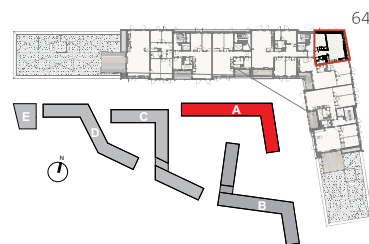

ØRESUND PARK

Velkommen til Øresund Park ved Amager Strand i København. Ejendommen ligger få hundrede meter fra den skønne strand, indkøb og daginstitutioner. Samtidig er metroen tæt på og sikrer nem adgang til Indre By. Boligerne i Øresund Park spænder fra 2-6 værelser, og de fleste har altan, terrasse eller tagterrasse, som skaber et ekstra opholdsrum. Mellem bygningerne finder du rolige gårdrum og fælles opholdsarealer, der inviterer til leg, afslapning og naboskab.

### TYPE A-H2

<b>BOLIGNR.:</b>	<b>64</b>	<b>ELEVATOR</b>	✓
<b>ETAGE:</b>	<b>5.</b>	<b>DØRTELEFON</b>	✓
<b>ANTAL RUM:</b>	<b>2</b>	<b>HUSDYR TILLADT</b>	✓
<b>BRUTTOAREAL (M<sup>2</sup>):</b>	<b>73</b>	<b>SERVICETEKNIKERE</b>	✓
<b>ALTAN:</b>	<b>NEJ</b>		
<b>CA. MÅL:</b>	<b>- 1:100</b>		