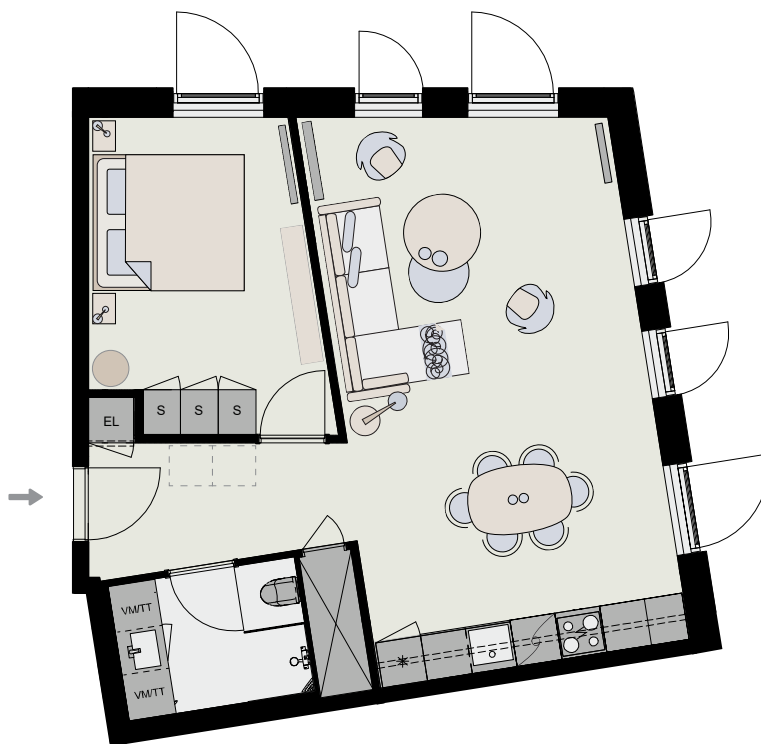

ØRESUND PARK

Velkommen til Øresund Park ved Amager Strand i København. Ejendommen ligger få hundrede meter fra den skønne strand, indkøb og daginstitutioner. Samtidig er metroen tæt på og sikrer nem adgang til Indre By. Boligerne i Øresund Park spænder fra 2-6 værelser, og de fleste har altan, terrasse eller tagterrasse, som skaber et ekstra opholdsrum. Mellem bygningerne finder du rolige gårdrum og fælles opholdsarealer, der inviterer til leg, afslapning og naboskab.