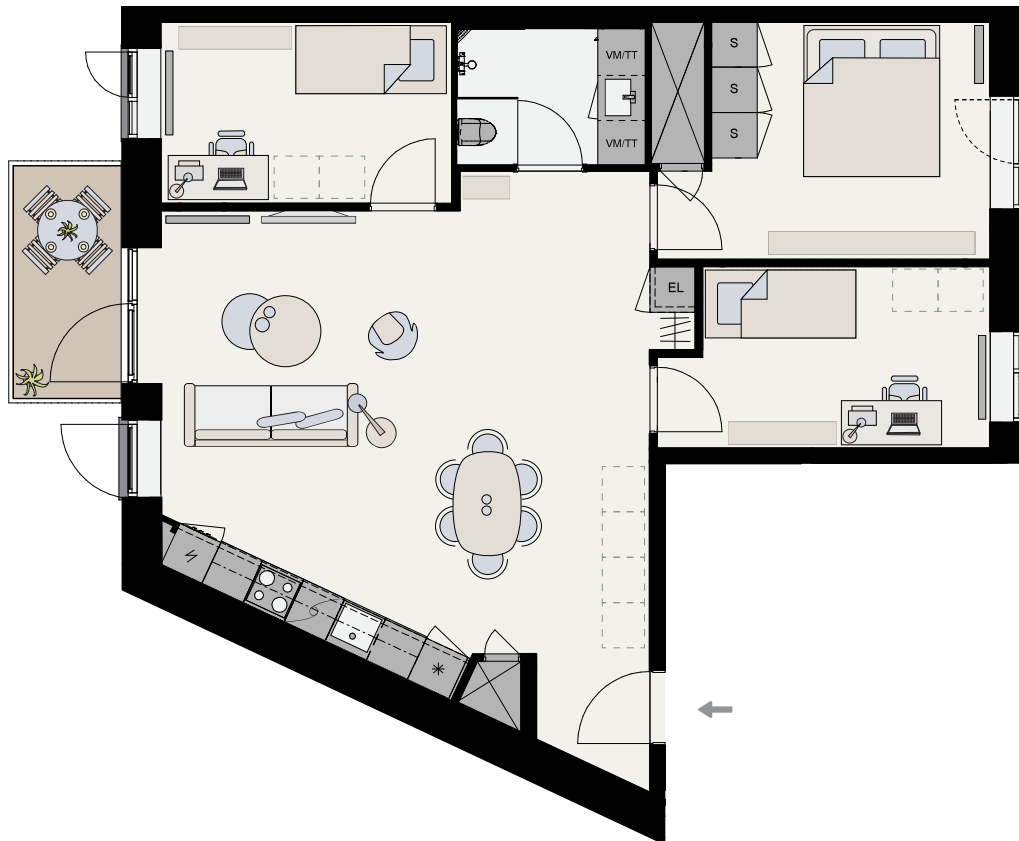

ØRESUND PARK

Velkommen til Øresund Park ved Amager Strand i København. Ejendommen ligger få hundrede meter fra den skønne strand, indkøb og daginstitutioner. Samtidig er metroen tæt på og sikrer nem adgang til Indre By. Boligerne i Øresund Park spænder fra 2-6 værelser, og de fleste har altan, terrasse eller tagterrasse, som skaber et ekstra opholdsrum. Mellem bygningerne finder du rolige gårdrum og fælles opholdsarealer, der inviterer til leg, afslapning og naboskab.

STRANDLODSVEJ 65 E, 1., 2300 KØBENHAVN S

TYPE C-R

BOLIGNR.:	256		
ETAGE:	1.		
ANTAL RUM:	4	ELEVATOR	✓
BRUTTOAREAL (M²):	113	DØRTELEFON	✓
ALTAN:	JA	HUSDYR TILLADT	✓
CA. MÅL:	- 1:100	SERVICETEKNIKERE	✓

LÆS MERE PÅ BALDER.DK/OERESUND-PARK