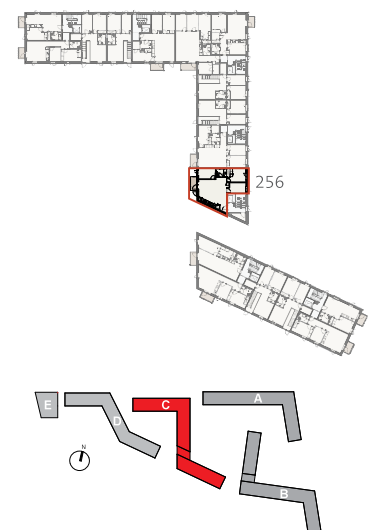

Som beboer hos Balder får du meget mere end en bolig – du får et hjem med plads til livet. På vores ejendomme møder du Balders eget personale, som sørger for, at hjemmet fungerer, som det skal. Vi lægger vægt på at skabe trygge og behagelige rammer for fællesskab og trivsel – med fællesområder og arrangementer, hvor naboer kan mødes. Hos Balder er husdyr som udgangspunkt velkomne, så både to- og firbenede kan føle sig hjemme. Vi glæder os til at byde dig velkommen hjem. Læs mere på Balder.dk