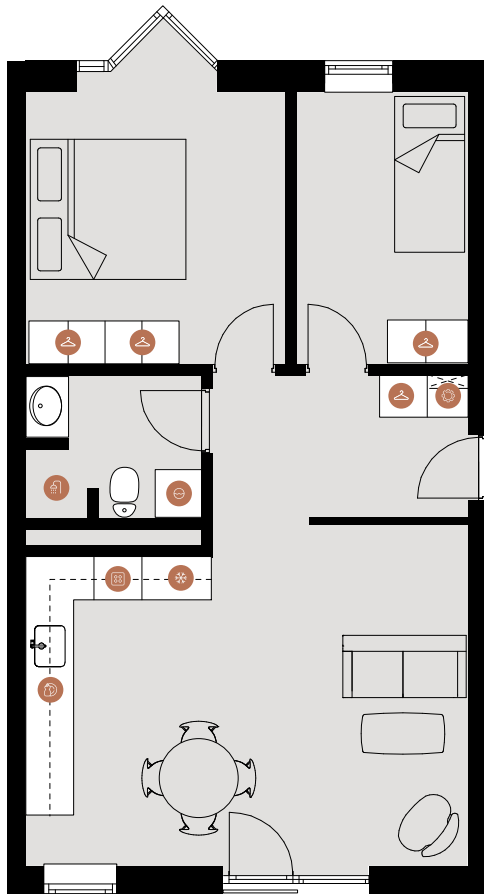

MARSKENSGADE 29, 1.1, 2100 KØBENHAVN Ø

TYPE 92

BOLIGNR.: 152
ETAGE: 1.
ANTAL RUM: 3
BRUTTOAREAL (M²): 78
ALTAN: NEJ
CA. MÅL: - 1:100

ELEVATOR ✓
DØRTELEFON ✓
HUSDYR TILLADT ✓
SERVICETEKNIKERE ✓

KØL & FRYS

BAD