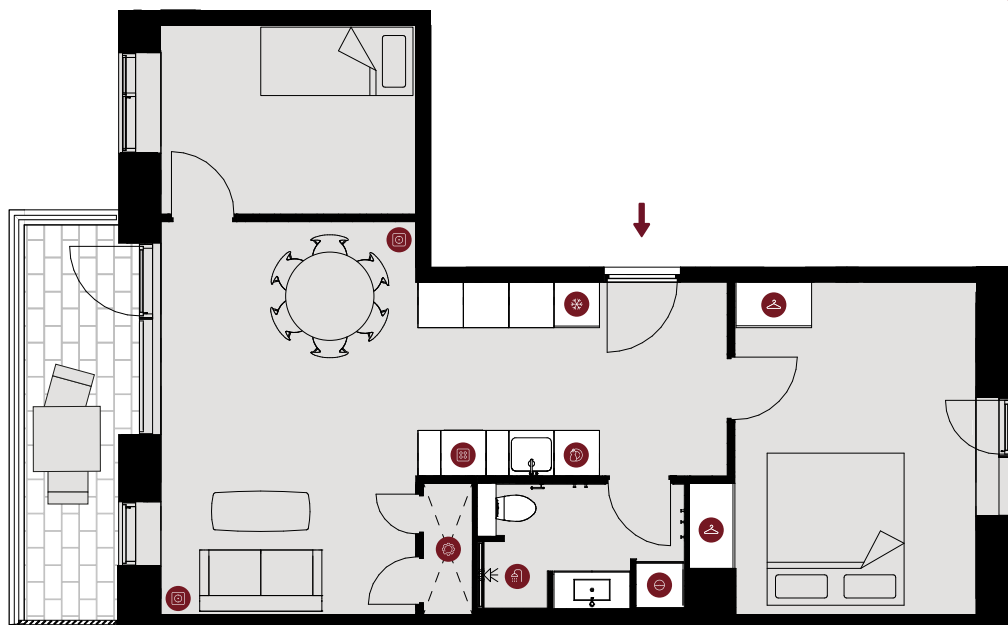

Velkommen til Rubinhaven i Høje Taastrup C, hvor moderne arkitektur og grønne omgivelser går hånd i hånd. Her får du en lys lejlighed med altan eller terrasse og fælles gårdrum i en ejendom, der er DGNB guld-certificeret. Du bor tæt på en rekreativ bypark og på stationen, hvorfra du kan komme til Københavns Hovedbanegård på blot 15 minutter.

TOMMERUPGADE 30, ST. 2630 HØJE TAASTRUP

TYPE 22

BOLIGNR.:	45	ELEVATOR	✓
ETAGE:	ST.	DØRTELEFON	✓
ANTAL RUM:	3	GULVVARME	✓
BRUTTOAREAL (M²):	78	HUSDYR TILLADT	✓
TERRASSE:	JA	SERVICETEKNIKERE	✓
MÅL:	~ 1:100	DGNB-CERTIFICERET	✓