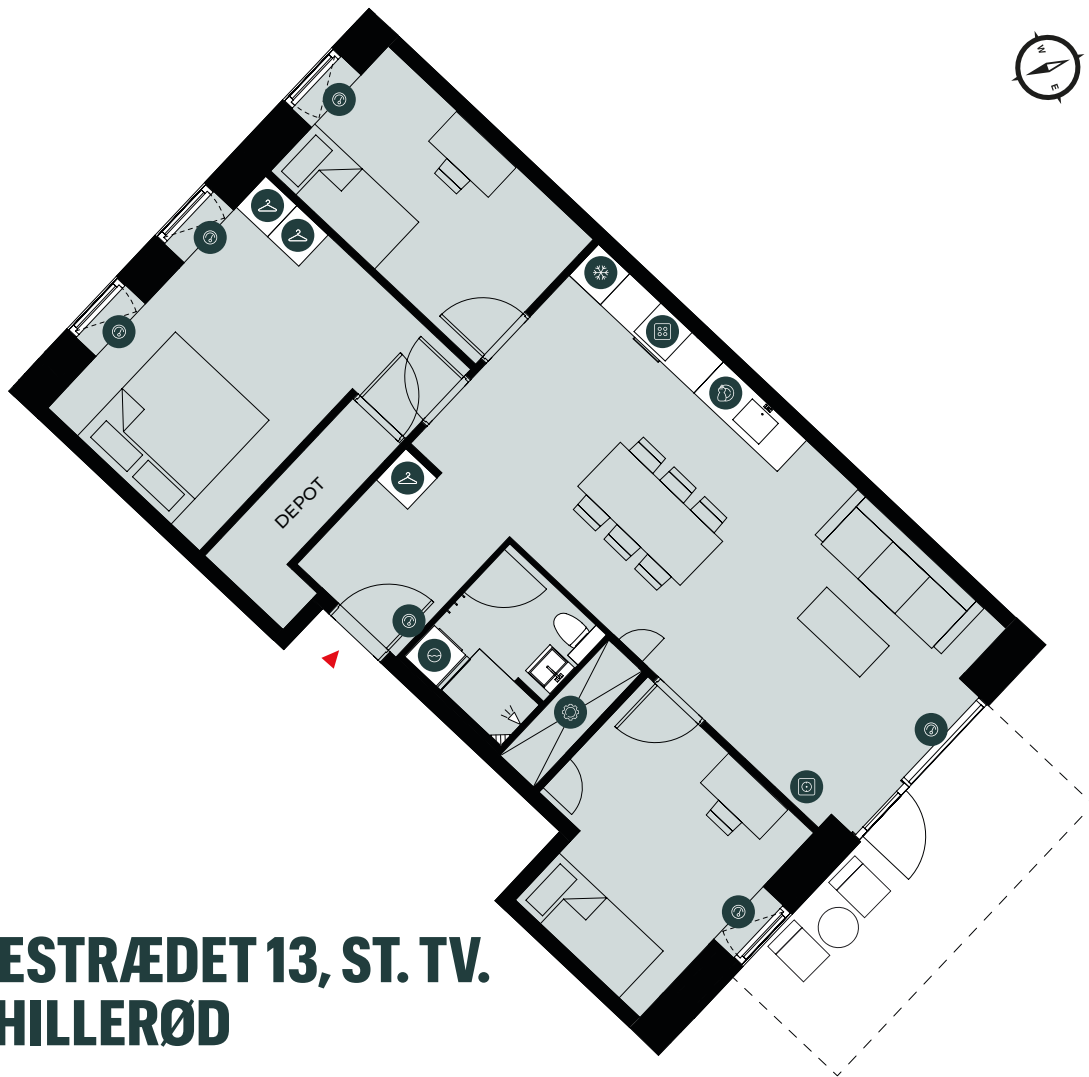

STUDIESTRÆDET 13, ST. TV. 3400 HILLERØD

TYPE 4V-7

BOLIGNR.:	121	ELEVATOR	✓
ETAGE:	STUE	BILFRI STISYSTEM	✓
ANTAL RUM:	4	FÆLLES TAGTERRASSE	✓
BRUTTOAREAL (M²):	105	SERVICETEKNIKER	✓
TERRASSE:	JÅ	HUSDYR TILLADT	✓
MÅL:	- 1:100		

KØL & FRYG

OPVASK

KOGEPLADE & OVN

TV-STIK

VASKEMASKINE & TØRRETUMBLER

TEKNIK-SKAKT

SKAB

RADIATOR

LÆS MERE PÅ CARLSBAKKEN.DK

Der forbeholdes ret til ændringer og justeringer. Møbler medfølger ikke, men er blot til inspiration. Kontakt udlejningen på tlf. +45 55 55 07 07 eller e-mail udlejning@balder.dk

Som beboer hos Balder får du meget mere end en bolig – du får et hjem med plads til livet. På vores ejendomme møder du Balders eget personale, som sørger for, at hjemmet fungerer, som det skal. Vi lægger vægt på at skabe trygge og behagelige rammer for fællesskab og trivsel – med fællesområder og arrangementer, hvor naboer kan mødes. Hos Balder er husdyr som udgangspunkt velkomne, så både to- og firbenede kan føle sig hjemme. Vi glæder os til at byde dig velkommen hjem. Læs mere på Balder.dk