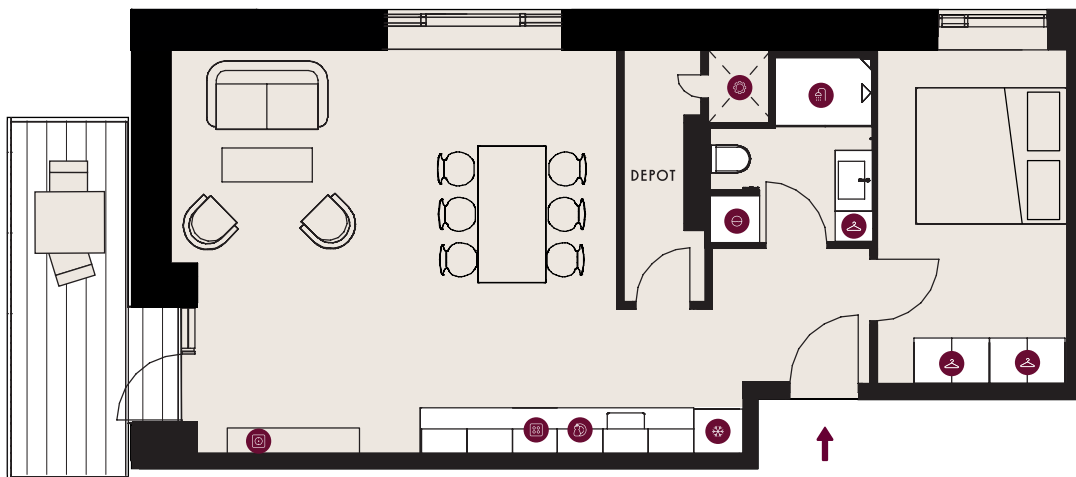

DRÆSINEN 14, 1. 2., 2640 HEDEHUSENE

TYPE 7A-SP

BOLIGNR.: 83
ETAGE: 1.
ANTAL RUM: 2
BRUTTOAREAL (M²): 76
ALTAN: JA
MÅL: ~ 1:100

ELEVATOR ✓
DØRTELEFON ✓
GULVVARME ✓
HUSDYR TILLADT ✓
SERVICETEKNIKERE ✓
DGNB-CERTIFICERET ✓