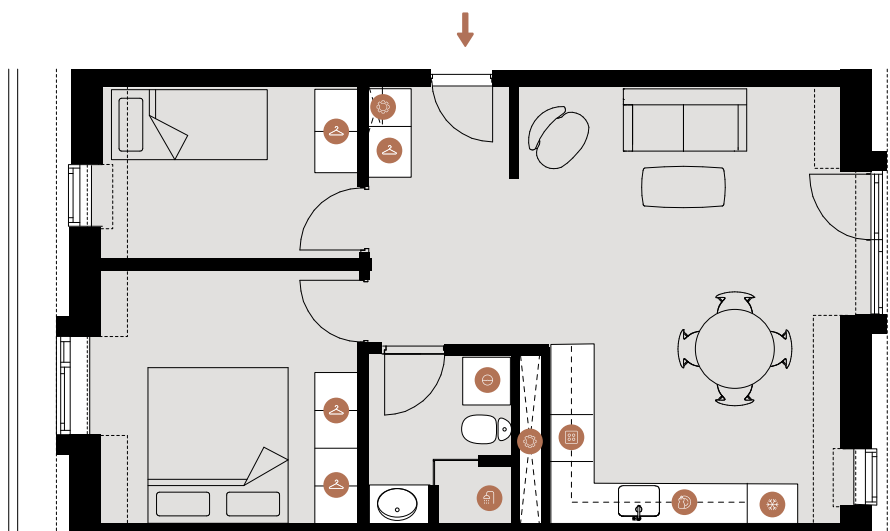

Velkommen til Østerfælled Torv på Østerbro, hvor du får en fredfyldt base kombineret med et pulserende byliv lige udenfor døren. Fælledparken, der er en af Københavns mest besøgte parker, er blandt dine nærmeste naboer. På Østerfælled Torv får du rammerne for en nem hverdag i hjertet af Østerbro