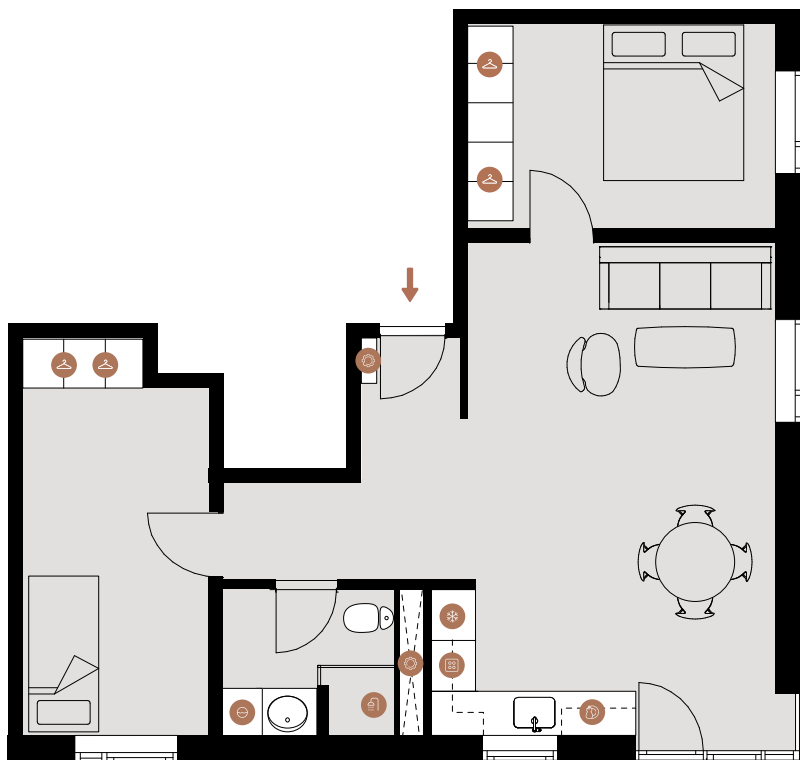

Velkommen til Østerfælled Torv på Østerbro, hvor du får en fredfyldt base kombineret med et pulserende byliv lige udenfor døren. Fælledparken, der er en af Københavns mest besøgte parker, er blandt dine nærmeste naboer. På Østerfælled Torv får du rammerne for en nem hverdag i hjertet af Østerbro