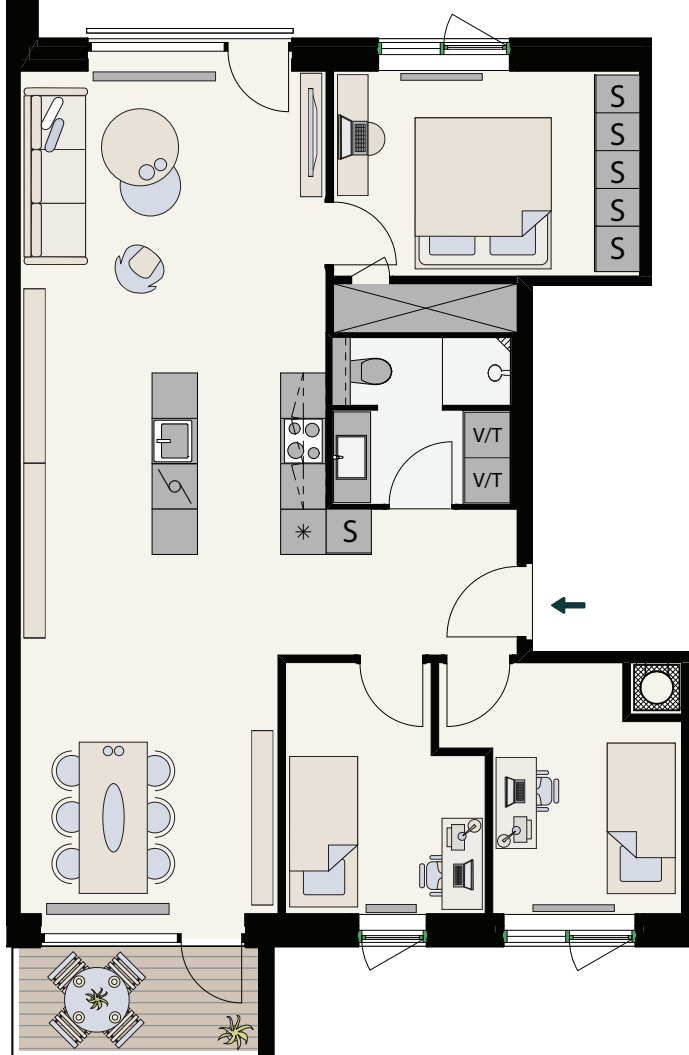

1.- 3. sal har fransk altan.

## ELSE ALFELTS VEJ 52A - 58F 2300 KØBENHAVN S

TYPE 4-H-04-05

<b>BOLIGNR.:</b>	49, 51, 53, 55, 57, 59, 61	<b>ELEVATOR</b>	✓
<b>ETAGE:</b>	1.-7. SAL	<b>DØRTELEFON</b>	✓
<b>ANTAL RUM:</b>	4	<b>TAGHAVE</b>	✓
<b>BRUTTOAREAL (M<sup>2</sup>):</b>	108	<b>HUSDYR TILLADT</b>	✓
<b>ALTAN:</b>	JA	<b>SERVICETEKNIKERE</b>	✓
<b>CA. MÅL:</b>	~ 1:100		