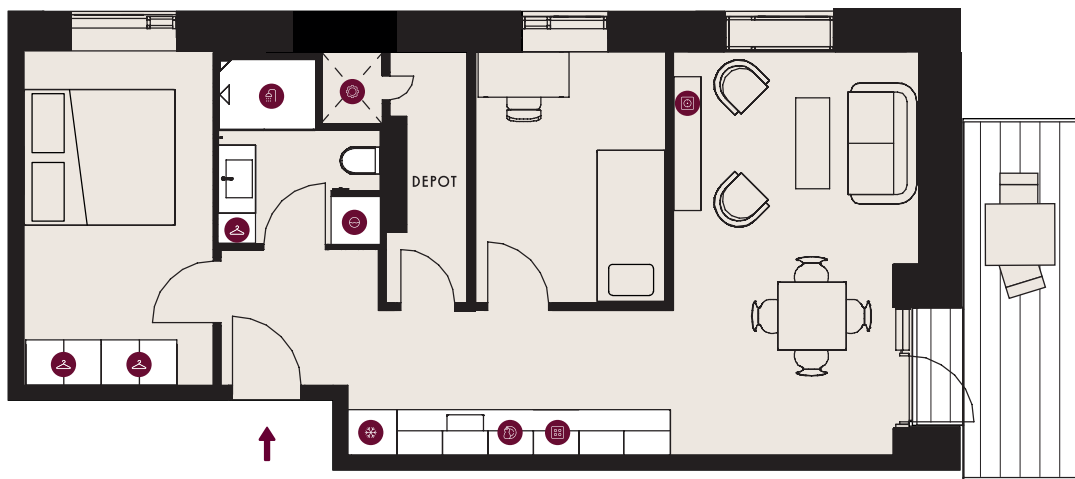

DRÆSINEN 26, 4. 3., 2640 HEDEHUSENE

TYPE 7B

BOLIGNR.:	183	ELEVATOR	✓		KØL & FRYSS		OPVASK		TEKNIK-SKAKT
ETAGE:	4.	DØRTELEFON	✓		TV-STIK		VASKEMASKINE & TØRRETUMBLER		BAD
ANTAL RUM:	3	GULVVARME	✓		GARDEROBESKAB/ SKABSPLADS		KOGEPLADE & OVN		
BRUTTOAREAL (M²):	76	HUSDYR TILLADT	✓						
ALTAN:	JA	SERVICETEKNIKERE	✓						
MÅL:	~ 1:100	DGNB-CERTIFICERET	✓						