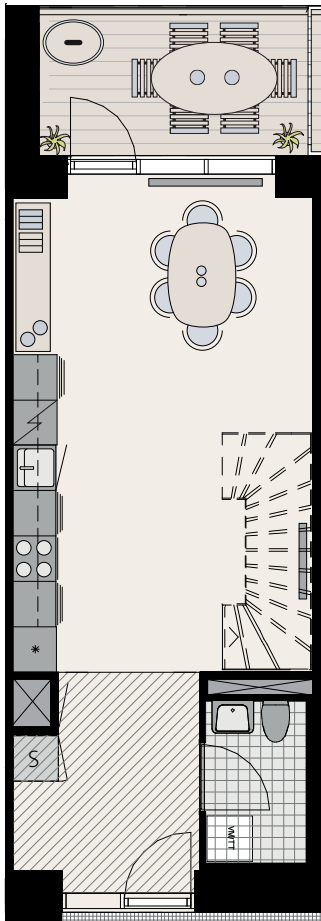

Velkommen til Elsehus i Ørestad, hvor du finder du lejligheder og rækkehuse med 2-5 værelser. Du flytter du ind i en lys og velindrettet bolig, hvor der er god plads til at leve livet. Naturskønne Kalvebod Fælled er i din baghave, mens du også kan du nyde godt af det urbane bymiljø med metroen ganske tæt på.

STUEPLAN

1. SAL

2. SAL

TAGTERRASSE

ELSE ALFELTS VEJ 100, 2300 KØBENHAVN S

TYPE A (GAVL)

ANTAL RUM:	5	DØRTELEFON	✓
BRUTTOAREAL (M ²):	136	TAGTERRASSE	✓
HÆVET TERRASSE STUEPLAN:	JA	HUSDYR TILLADT	✓
MÅL:	- 1:100	SERVICETEKNIKERE	✓

Indbygget skab	Opvask	Radiator	Nedhængt loft rørbasse
Kogeplade/ovn	Køl/frys	Vaskesøjle	Teknik

LÆS MERE PÅ BALDER.DK/ELSEHUS

Der forbeholdes ret til ændringer og justeringer. Der kan forekomme variationer i vindues- og radiatorplacering mellem etagerne. Møbler medfølger ikke, men er blot til inspiration. Kontakt udlejningen på tlf. +45 55 55 07 07 eller e-mail udlejning@balder.dk