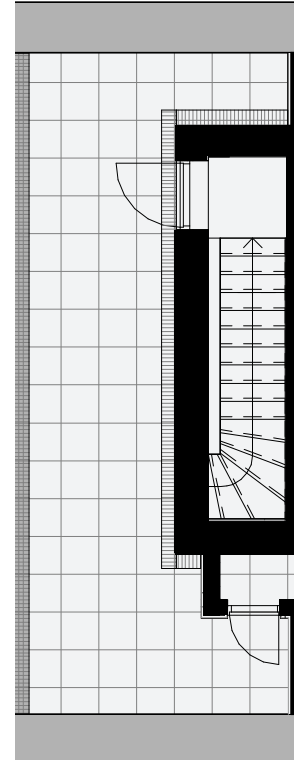

Velkommen til Elsehus i Ørestad, hvor du finder du lejligheder og rækkehuse med 2-5 værelser. Du flytter du ind i en lys og velindrettet bolig, hvor der er god plads til at leve livet. Naturskønne Kalvebod Fælled er i din baghave, mens du også kan du nyde godt af det urbane bymiljø med metroen ganske tæt på.

STUEPLAN

1. SAL

2. SAL

TAGTERRASSE

ELSE ALFELTS VEJ 100, 2300 KØBENHAVN S

TYPE A (GAVL)

ANTAL RUM:	5	DØRTELEFON	✓
BRUTTOAREAL (M ²):	136	TAGTERRASSE	✓
HÆVET TERRASSE STUEPLAN:	JA	HUSDYR TILLADT	✓
MÅL:	- 1:100	SERVICETEKNIKERE	✓

Indbygget skab	Opvask	Radiator	Nedhængt loft rørbasse
Kogeplade/ovn	Køl/frys	Vaskesøjle	Teknik

LÆS MERE PÅ BALDER.DK/ELSEHUS

Der forbeholdes ret til ændringer og justeringer. Der kan forekomme variationer i vindues- og radiatorplacering mellem etagerne. Møbler medfølger ikke, men er blot til inspiration. Kontakt udlejningen på tlf. +45 55 55 07 07 eller e-mail udlejning@balder.dk