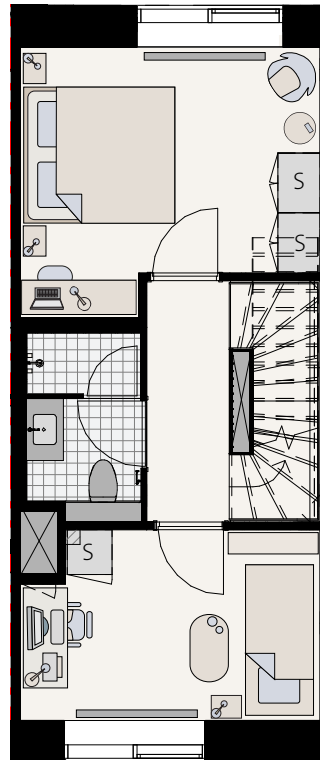

Velkommen til Elsehus i Ørestad, hvor du finder du lejligheder og rækkehuse med 2-5 værelser. Du flytter du ind i en lys og velindrettet bolig, hvor der er god plads til at leve livet. Naturskønne Kalvebod Fælled er i din baghave, mens du også kan du nyde godt af det urbane bymiljø med metroen ganske tæt på.

STUEPLAN

1. SAL

2. SAL

TAGTERRASSE

ELSE ALFELTS VEJ 100, 2300 KØBENHAVN S

TYPE A (GAVL)

ANTAL RUM:	5	DØRTELEFON	✓
BRUTTOAREAL (M ²):	136	TAGTERRASSE	✓
HÆVET TERRASSE STUEPLAN:	JA	HUSDYR TILLADT	✓
MÅL:	- 1:100	SERVICETEKNIKERE	✓

Indbygget skab	Opvask	Radiator	Nedhængt loft rørbasse
Kogeplade/ovn	Køl/frys	Vaskesøjle	Teknik

LÆS MERE PÅ BALDER.DK/ELSEHUS

Der forbeholdes ret til ændringer og justeringer. Der kan forekomme variationer i vindues- og radiatorplacering mellem etagerne. Møbler medfølger ikke, men er blot til inspiration. Kontakt udlejningen på tlf. +45 55 55 07 07 eller e-mail udlejning@balder.dk