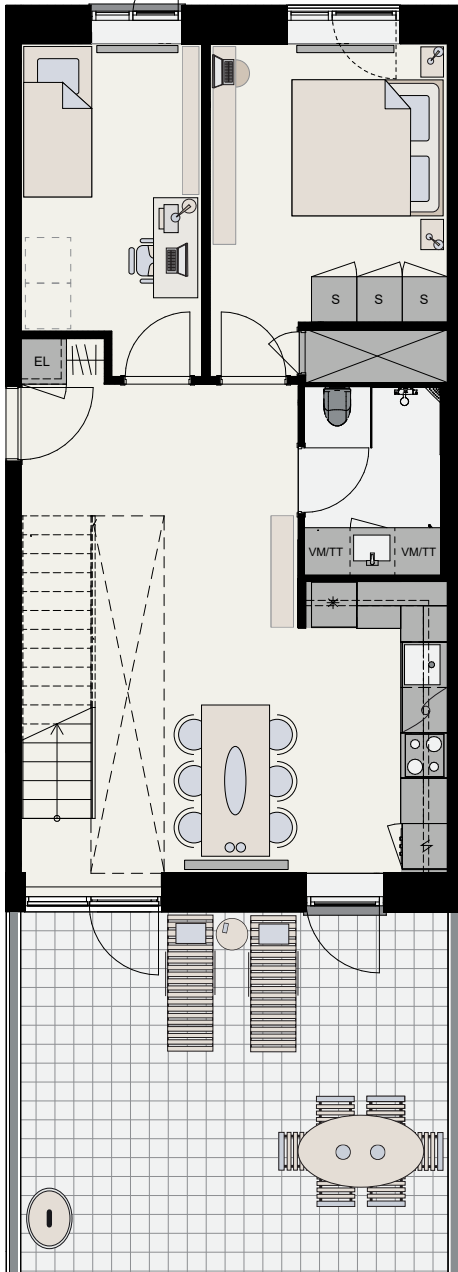

ØRESUND PARK

Velkommen til Øresund Park ved Amager Strand i København. Ejendommen ligger få hundrede meter fra den skønne strand, indkøb og daginstitutioner. Samtidig er metroen tæt på og sikrer nem adgang til Indre By. Boligerne i Øresund Park spænder fra 2-6 værelser, og de fleste har altan, terrasse eller tagterrasse, som skaber et ekstra opholdsrum. Mellem bygningerne finder du rolige gårdrum og fælles opholdsarealer, der inviterer til leg, afslapning og naboskab.

STUEPLAN

1. SAL

Bolig nr. 155

Bolig nr. 107 og 144 er spejlvendt (vises ikke)

BOLIG I 2. ETAGER

TYPE B-c

BOLIGNR.: 107, 144, 155

ETAGE: ST. OG 1.

ANTAL RUM: 6

BRUTTOAREAL (M²): 150-151

TERRASSE: JA

CA. MÅL: - 1:100

ELEVATOR ✓

DØRTELEFON ✓

HUSDYR TILLADT ✓

SERVICETEKNIKERE ✓