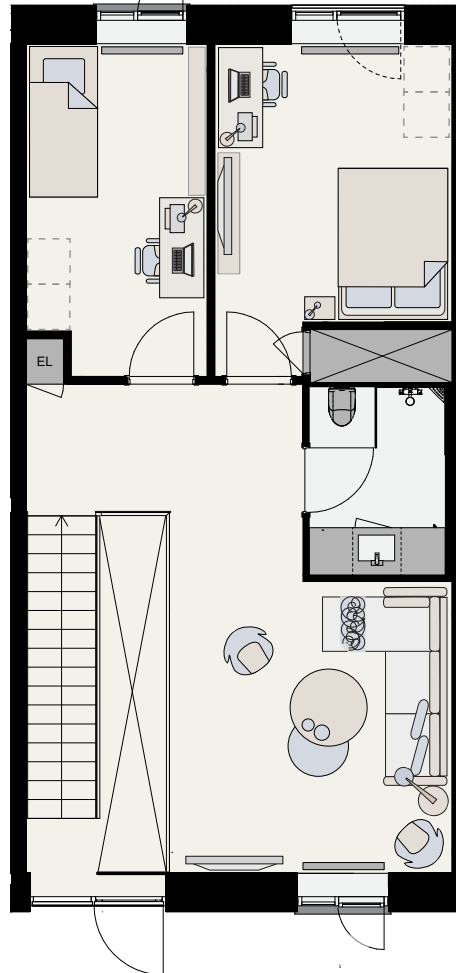

ØRESUND PARK

Velkommen til Øresund Park ved Amager Strand i København. Ejendommen ligger få hundrede meter fra den skønne strand, indkøb og daginstitutioner. Samtidig er metroen tæt på og sikrer nem adgang til Indre By. Boligerne i Øresund Park spænder fra 2-6 værelser, og de fleste har altan, terrasse eller tagterrasse, som skaber et ekstra opholdsrum. Mellem bygningerne finder du rolige gårdrum og fælles opholdsarealer, der inviterer til leg, afslapning og naboskab.

STUEPLAN

1. SAL

Bolig nr. 155

Bolig nr. 107 og 144 er spejlvendt (vises ikke)

BOLIG I 2. ETAGER

TYPE B-c

BOLIGNR.: 107, 144, 155

ETAGE: ST. OG 1.

ANTAL RUM: 6

BRUTTOAREAL (M²): 150-151

TERRASSE: JA

CA. MÅL: - 1:100

ELEVATOR ✓

DØRTELEFON ✓

HUSDYR TILLADT ✓

SERVICETEKNIKERE ✓