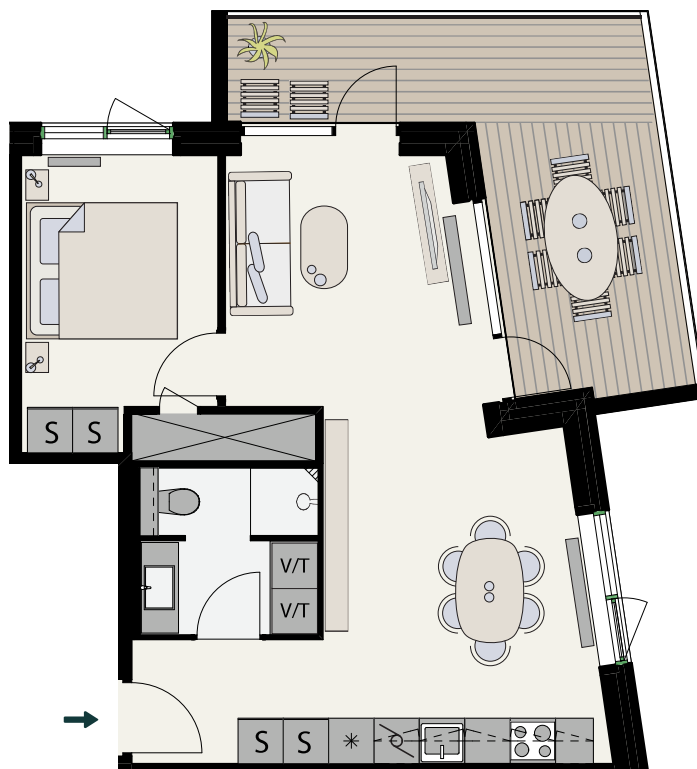

ELSE ALFELTS VEJ 52A - 58F 2300 KØBENHAVN S

TYPE 2-E-01-02

BOLIGNR.: 12, 15, 18, 21, 24, 27

ETAGE: 2.-7 SAL

ANTAL RUM: 2

BRUTTOAREAL (M²): 64

ALTAN: JA

CA. MÅL: ~ 1:100

Vaskemaskine
Tørretumbler

Vaskesøjle

Indbygget skab

Elinstallationer

Teknik skakt

Radiator

LÆS MERE PÅ FÆLLEDKANTEN.DK

Der forbeholdes ret til ændringer og justeringer. Der forekommer variationer i vindues-, altan- og radiatorplacering mellem boliger af samme type. Møbler medfølger ikke, men er blot til inspiration.