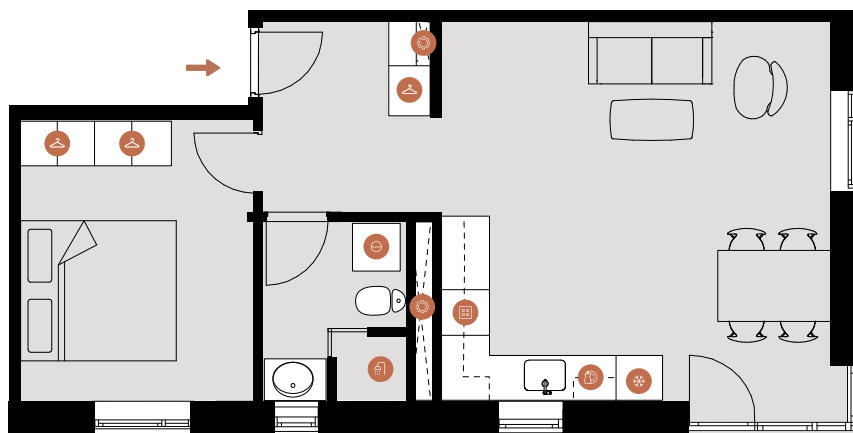

BORGMESTER JENSENS ALLÉ 31 A, ST. 2 2100 KØBENHAVN Ø

TYPE 16

BOLIGNR.: 522

ETAGE: ST.

ANTAL RUM: 2

BRUTTOAREAL (M²): 67

ALTAN: NEJ

CA. MÅL: ~ 1:100